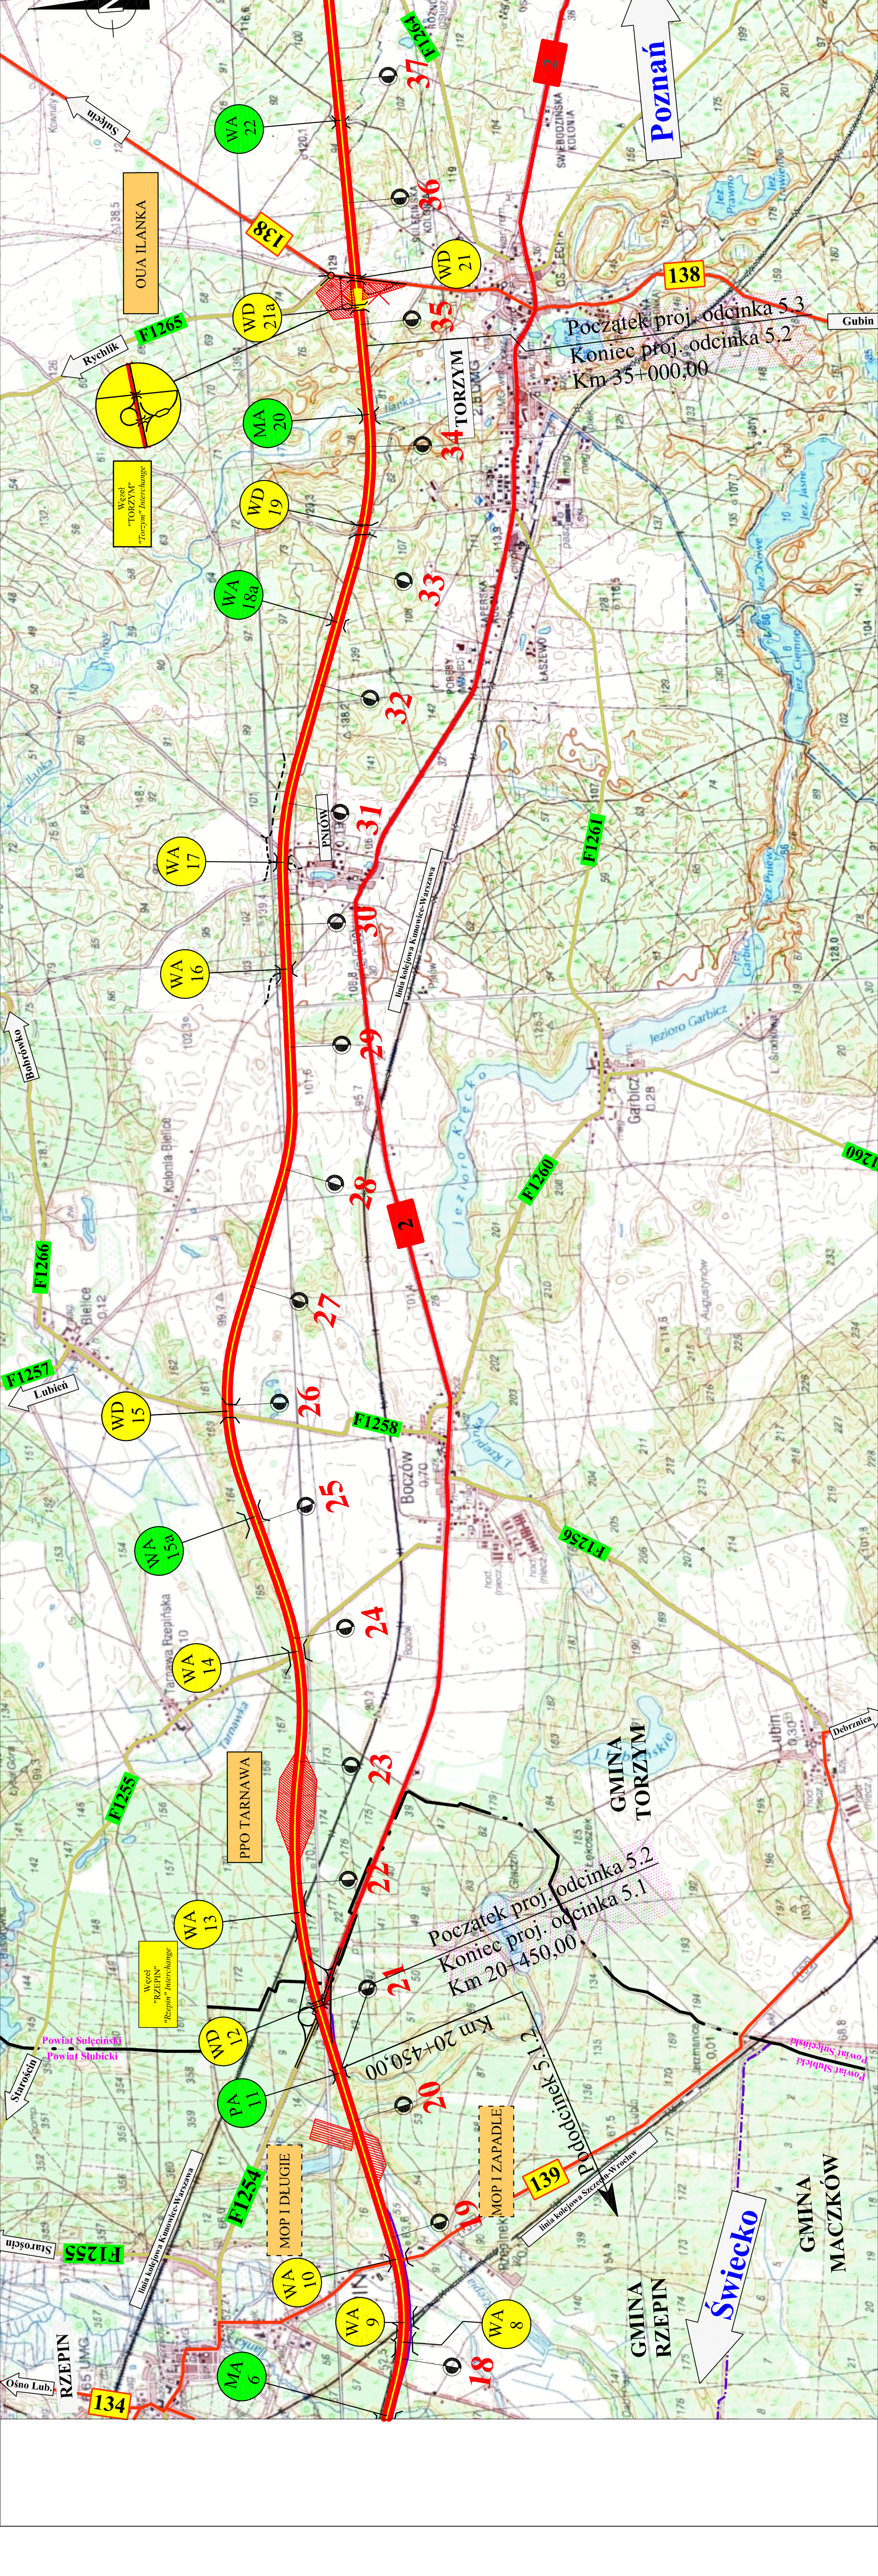

OZNACZENIA MARKINGS

- PROJEKTOWANA AUTOSTRADA
  Proposed Motorway
- OBWÓD UTRZYMANIA AUTOSTRADY
  The operation and maintenance centre
- MIEJSCE OBSŁUGI PODRÓŻNYCH I (II) - rodzaj MOP - w nawiasie docelowo
  Rest area - I (II) - kind of MOP - target stage in parentheses
- MIEJSCE OBSŁUGI PODRÓŻNYCH - ETAP DOCELOWY
  Rest area - target stage
- PLAC POBORU OPLAT
  Toll plaza
- GRANICE WOJEWÓDZTWA
  Borders of voivodeship
- GRANICE POWIATÓW
  Borders of poviat
- GRANICE GMIN
  Borders of gmina
- DROGI KRAJOWE
  Country roads
- DROGI WOJEWÓDZKIE
  Voivodeship roads
- DROGI POWIATOWE
  District road
- PRZEBUDOWA DRÓG PRZECINAJĄCYCH AUTOSTRADĘ
  Reconstruction of Motorway side roads
- WĘZEL DROGOWY
  Road interchange
- WĘZEL DROGOWY - ETAP DOCELOWY
  Road interchange - target stage
- OBIEKTY INŻYNIERSKIE:
  engineering structure:
  WIADUKT DROGOWY NAD AUTOSTRADĄ
  Road viaduct
- WIADUKT W CIĄGU AUTOSTRADY
  Motorway viaduct
- MOST W CIĄGU AUTOSTRADY
  Motorway bridge
- PRZEPUST AUTOSTRADOWY
  Motorway culvert
- OBIEKTY PEŁNIĄCE FUNKCJE PRZEJŚCIA DLA ZWIERZĄT
  Structure for animal crossings
- OBIEKT - ETAP DOCELOWY
  Structure - target stage