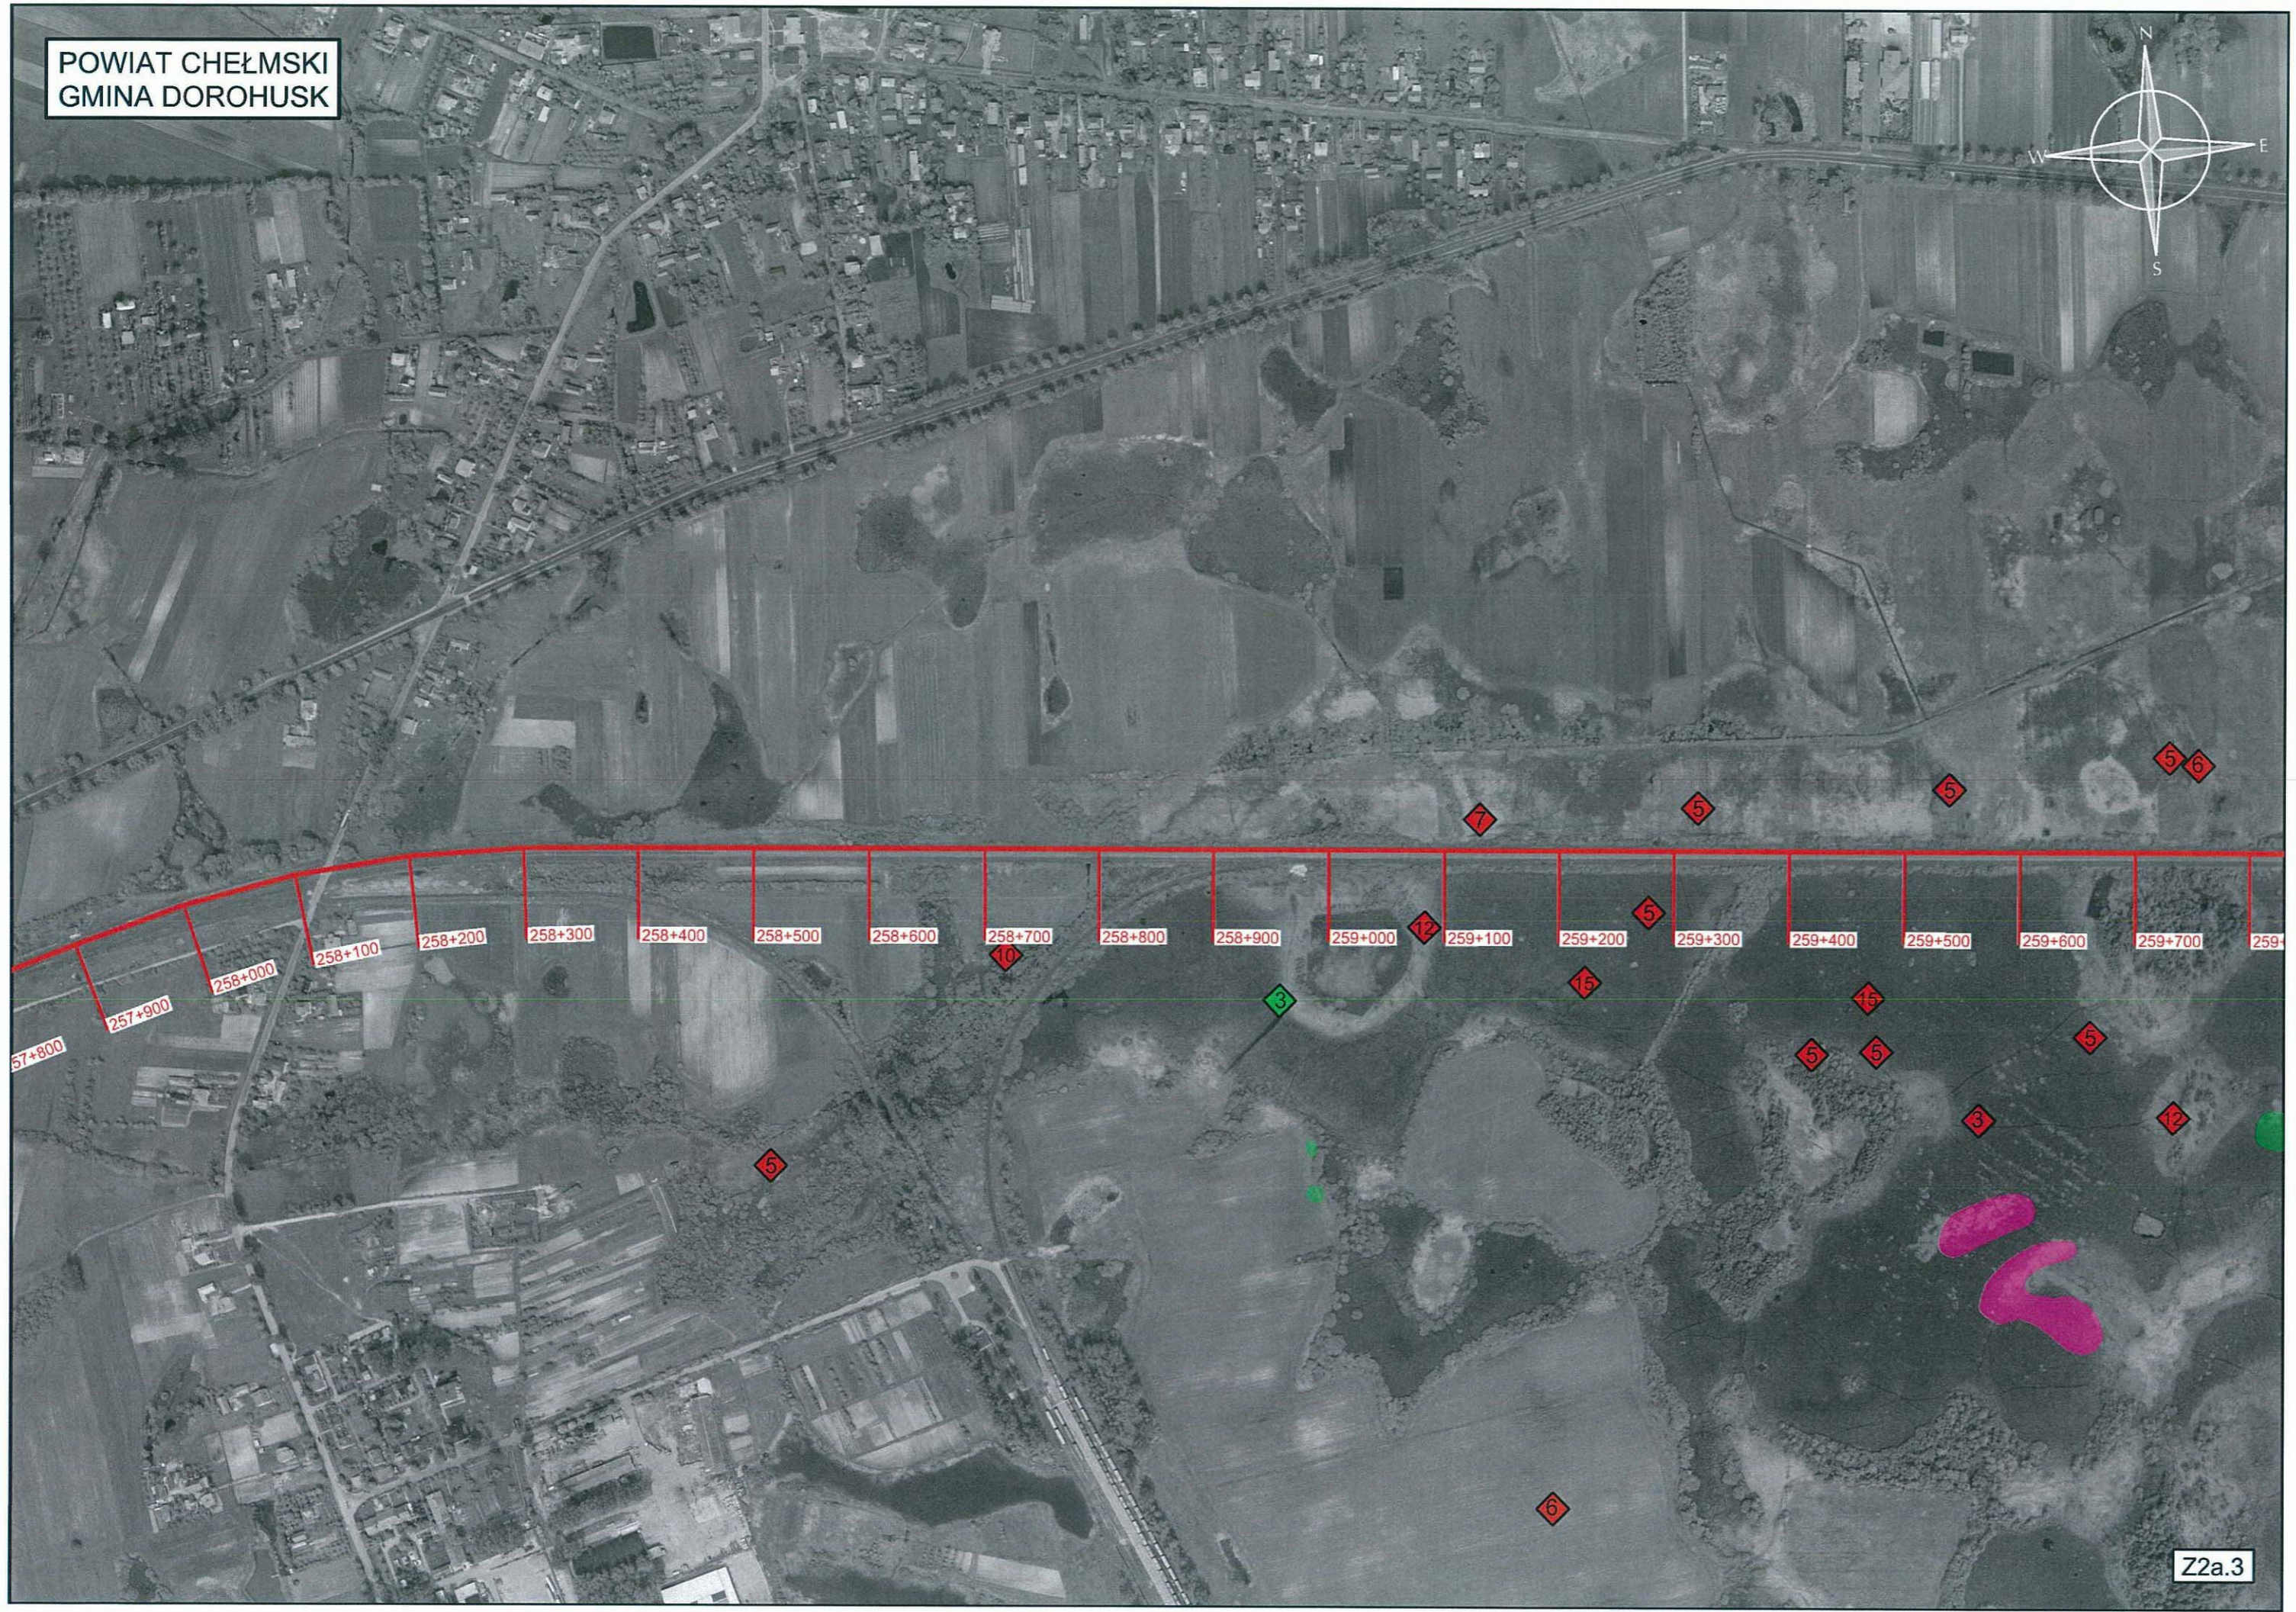

ZAŁĄCZNIK NR 2a

ŚRODOWISKOWE UWARUNKOWANIA MODERNIZACJI LINII KOLEJOWEJ NR 7  
NA TERENIE CHEŁMSKICH TORFOWISK WĘGLANOWYCH  
(PLB060002)

OZNACZENIA:

GRANICE:

-  granice gmin
-  granice powiatów
-  granice województw
-  granica państwa

SIEDLISKA :

-  szuwar kłoci wiechowatej
-  murawa kserotermiczna

WODY :

-  ciek

LINIE KOLEJOWE:

-  linia kolejowa nr 7

INWENTARYZACJA FAUNY :

-  bąk
-  błotniak łąkowy
-  błotniak stawowy
-  bocian biały
-  brzączka
-  czajka
-  dziwonia
-  kokoszka
-  kszyk
-  podróżniczek
-  poklaskawa
-  remiz
-  srokosz
-  świerszczak
-  wodniczka
-  wodnik
  
-  stanowiska badawcze motyli

POWIAT CHEŁMSKI  
GMINA CHEŁM

POWIAT CHEŁMSKI  
GMINA KAMIEN

POWIAT CHEŁMSKI  
GMINA DOROHUSK

Z2a.1

POWIAT CHEŁMSKI  
GMINA DOROHUSK

Z2a.2

POWIAT CHEŁMSKI  
GMINA DOROHUSK

Z2a.4

POWIAT CHEŁMSKI  
GMINA DOROHUSK

Z2a.5