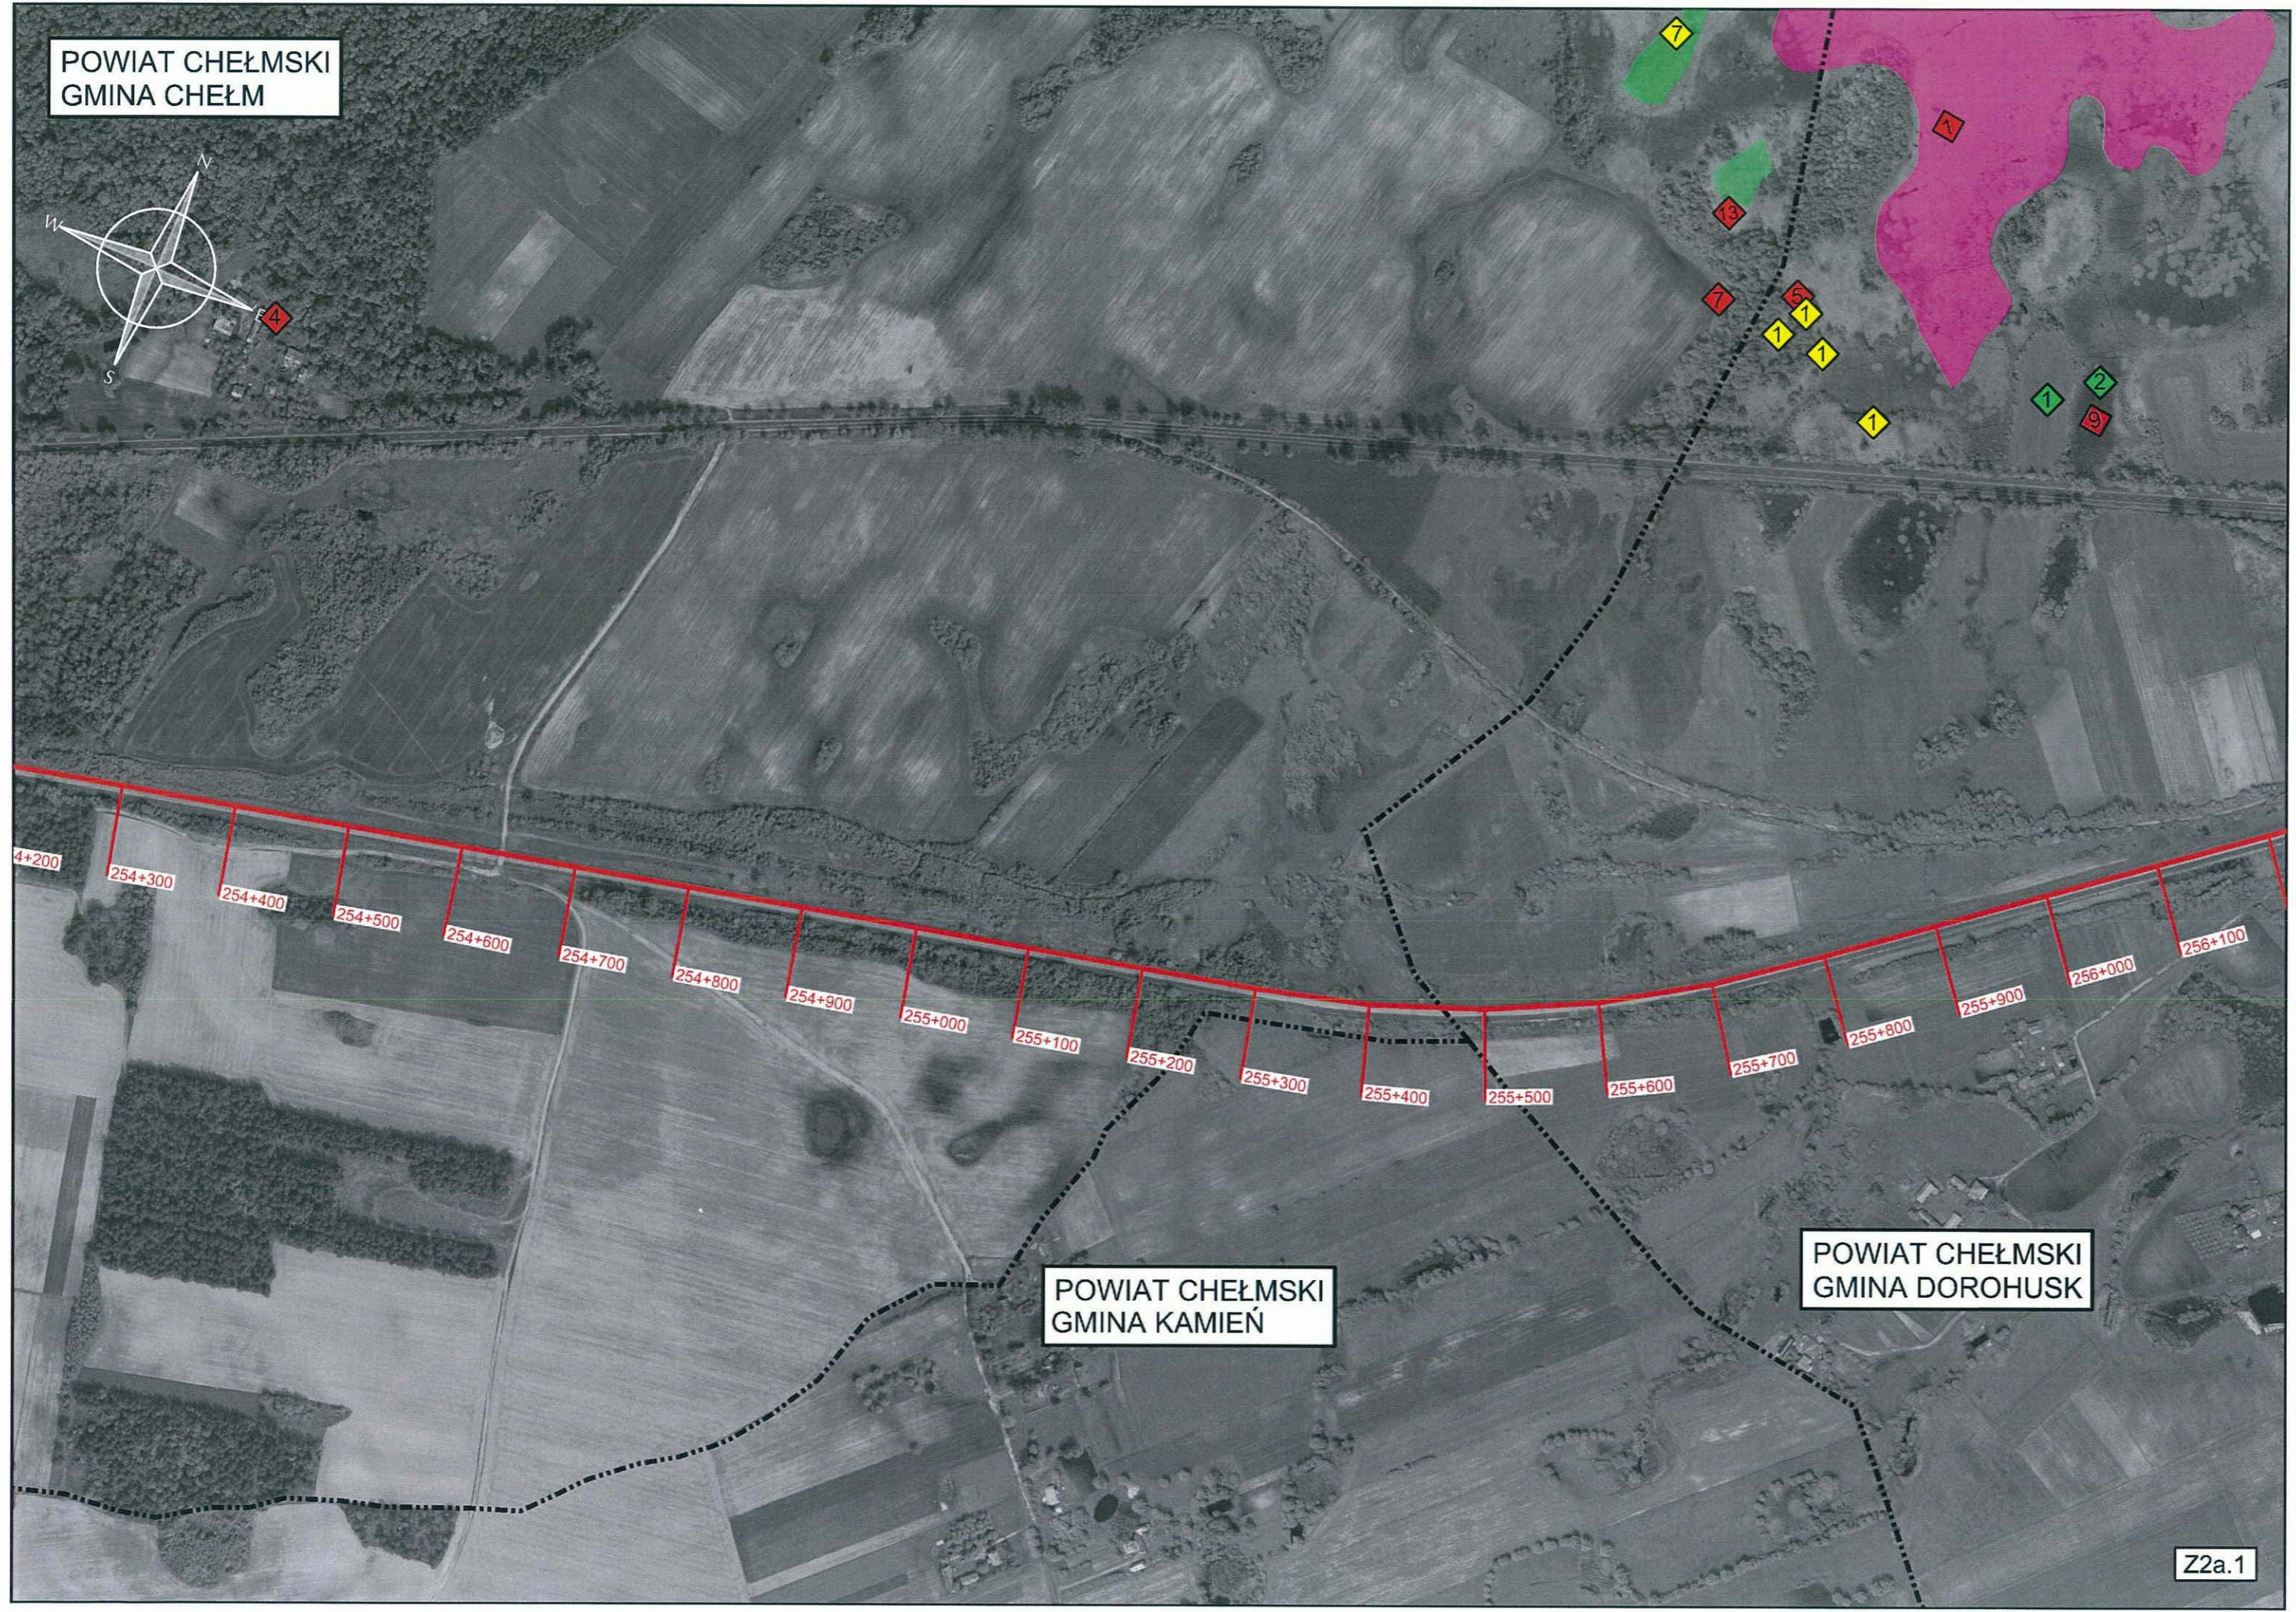

POWIAT CHEŁMSKI
GMINA CHEŁM

POWIAT CHEŁMSKI
GMINA KAMIEN

POWIAT CHEŁMSKI
GMINA DOROHUSK

Z2a.1