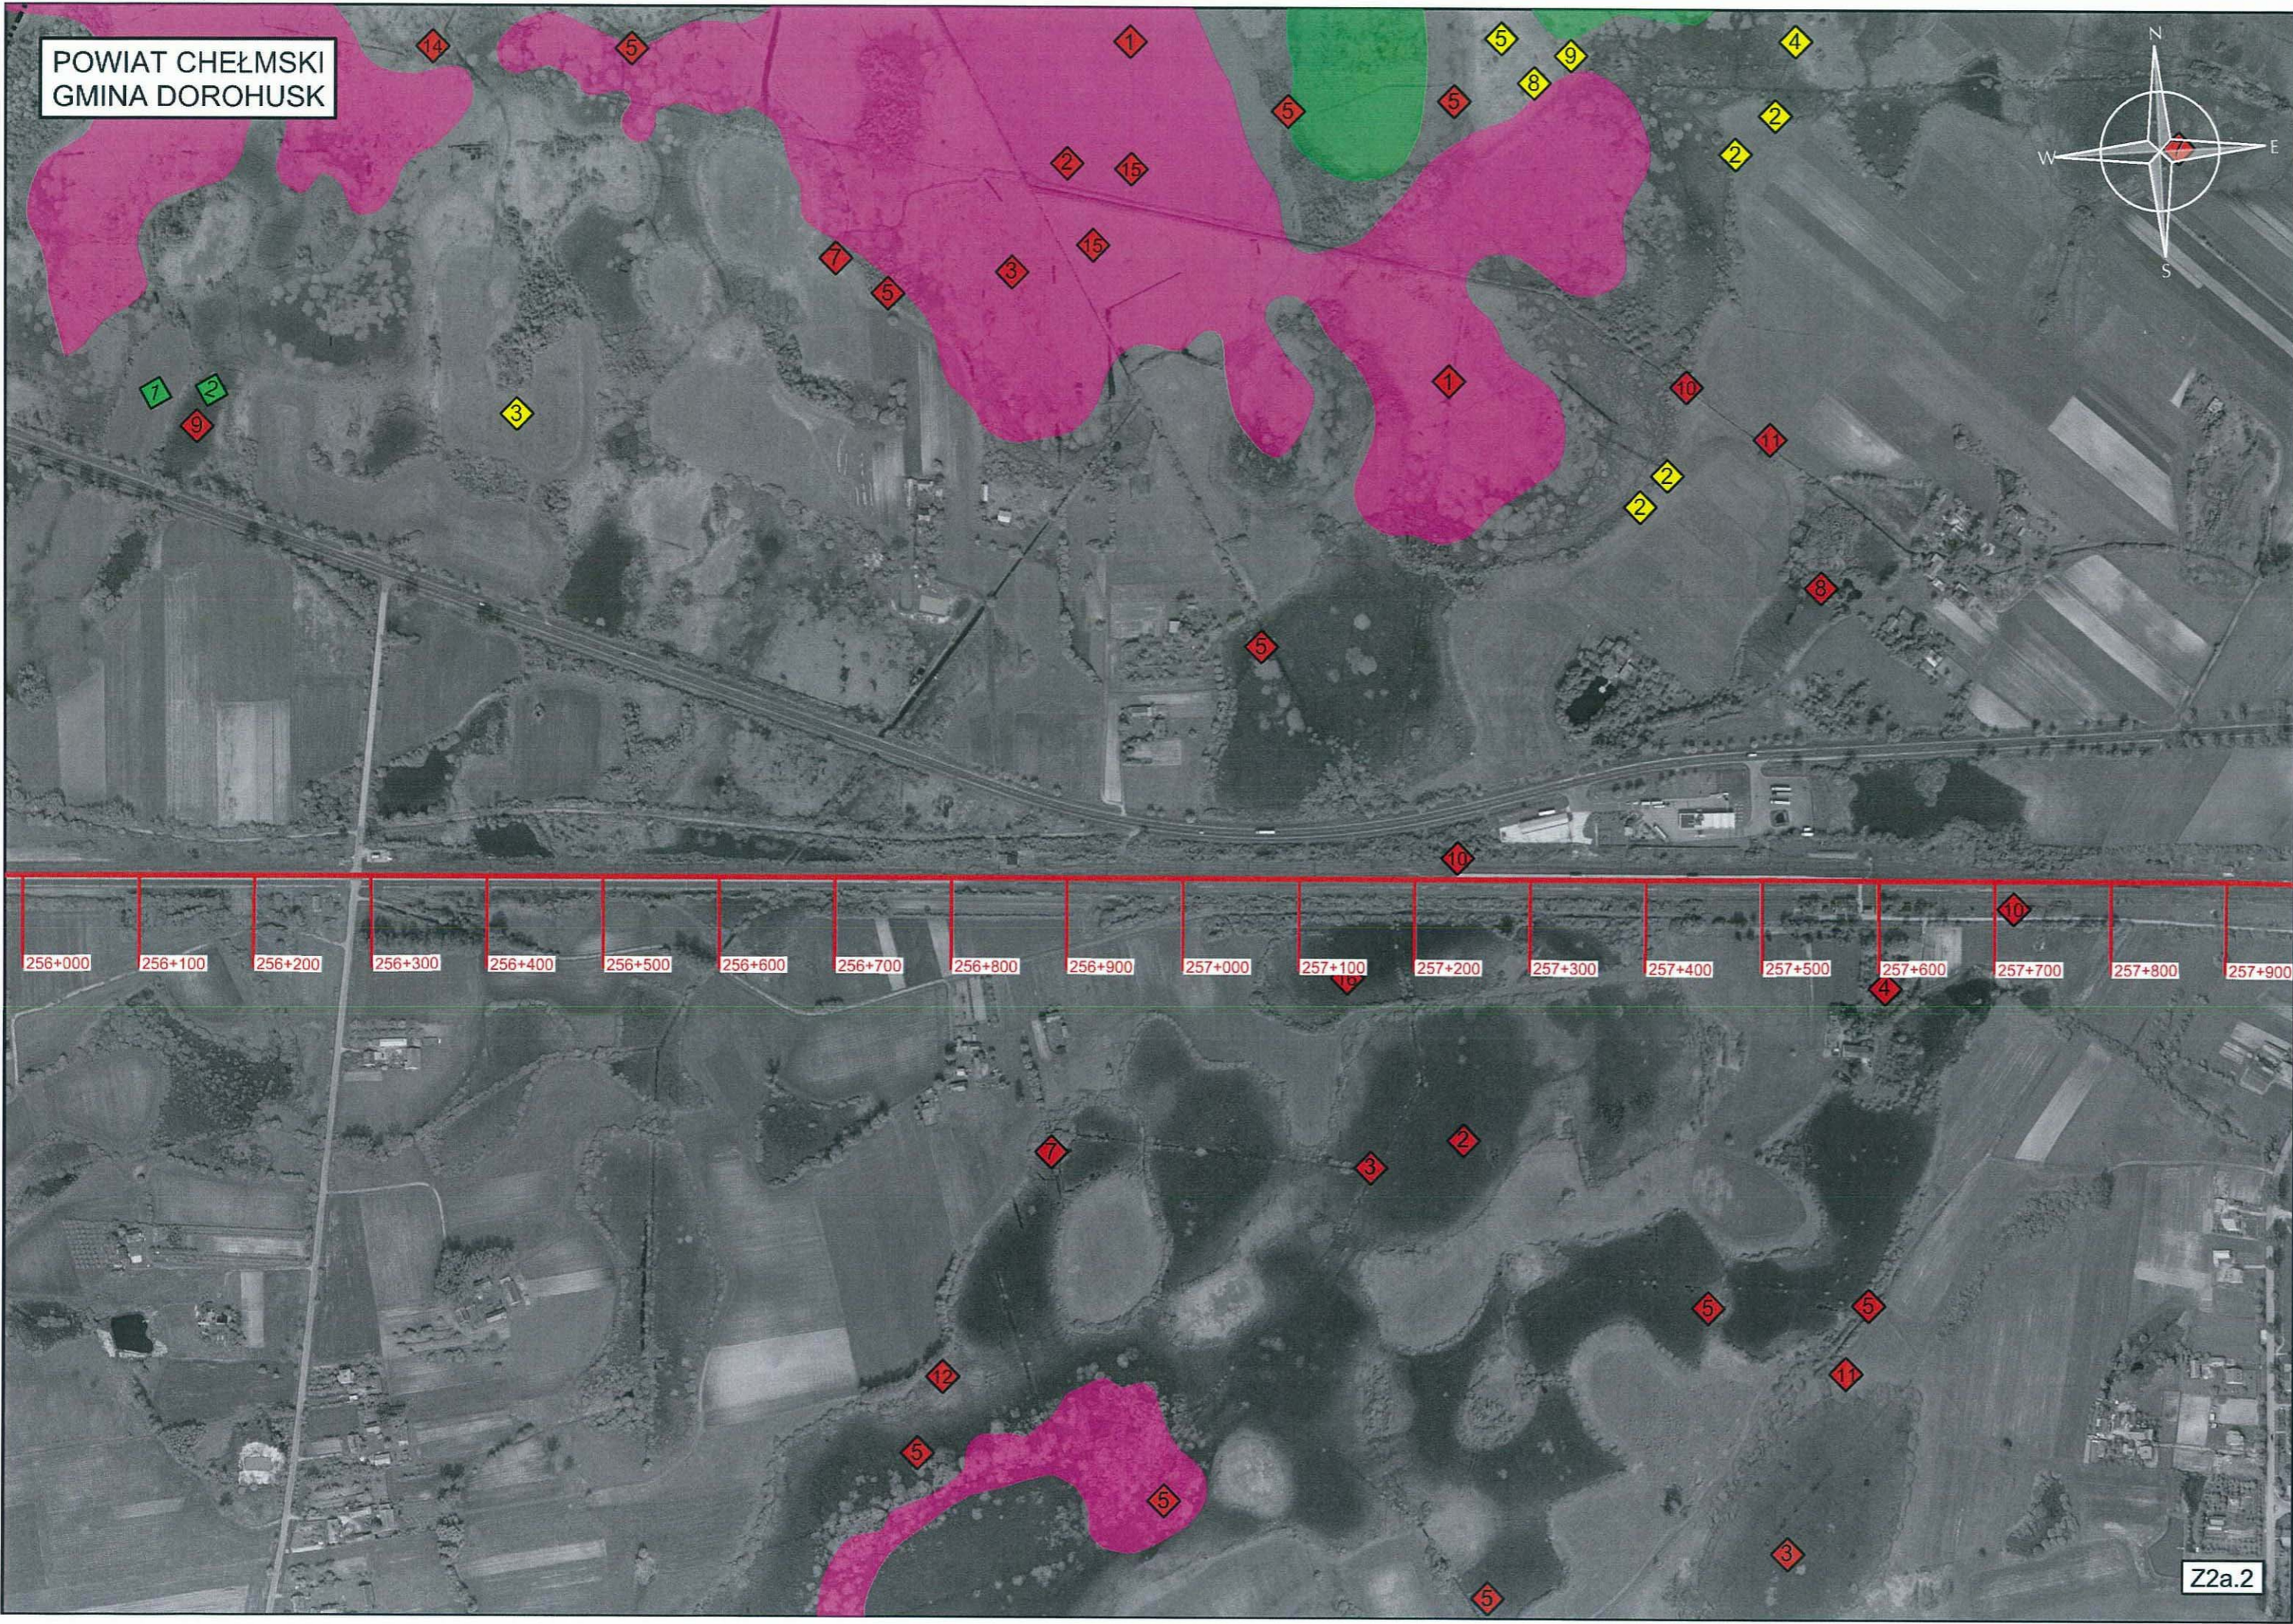

ZAŁĄCZNIK NR 2a

ŚRODOWISKOWE UWARUNKOWANIA MODERNIZACJI LINII KOLEJOWEJ NR 7  
NA TERENIE CHEŁMSKICH TORFOWISK WĘGLANOWYCH  
(PLB060002)

OZNACZENIA:

GRANICE:

-  granice gmin
-  granice powiatów
-  granice województw
-  granica państwa

SIEDLISKA :

-  szuwar kłoci wiechowatej
-  murawa kserotermiczna

WODY :

-  ciek

LINIE KOLEJOWE:

-  linia kolejowa nr 7

INWENTARYZACJA FAUNY :

-  bąk
-  błotniak łąkowy
-  błotniak stawowy
-  bocian biały
-  brzączka
-  czajka
-  dziwonia
-  kokoszka
-  kszyk
-  podróżniczek
-  poklaskawa
-  remiz
-  srokosz
-  świerszczak
-  wodniczka
-  wodnik
  
-  stanowiska badawcze motyli

POWIAT CHEŁMSKI  
GMINA CHEŁM

POWIAT CHEŁMSKI  
GMINA KAMIEN

POWIAT CHEŁMSKI  
GMINA DOROHUSK

Z2a.1

POWIAT CHEŁMSKI  
GMINA DOROHUSK

Z2a.2

POWIAT CHEŁMSKI  
GMINA DOROHUSK

Z2a.4

POWIAT CHEŁMSKI  
GMINA DOROHUSK

Z2a.5