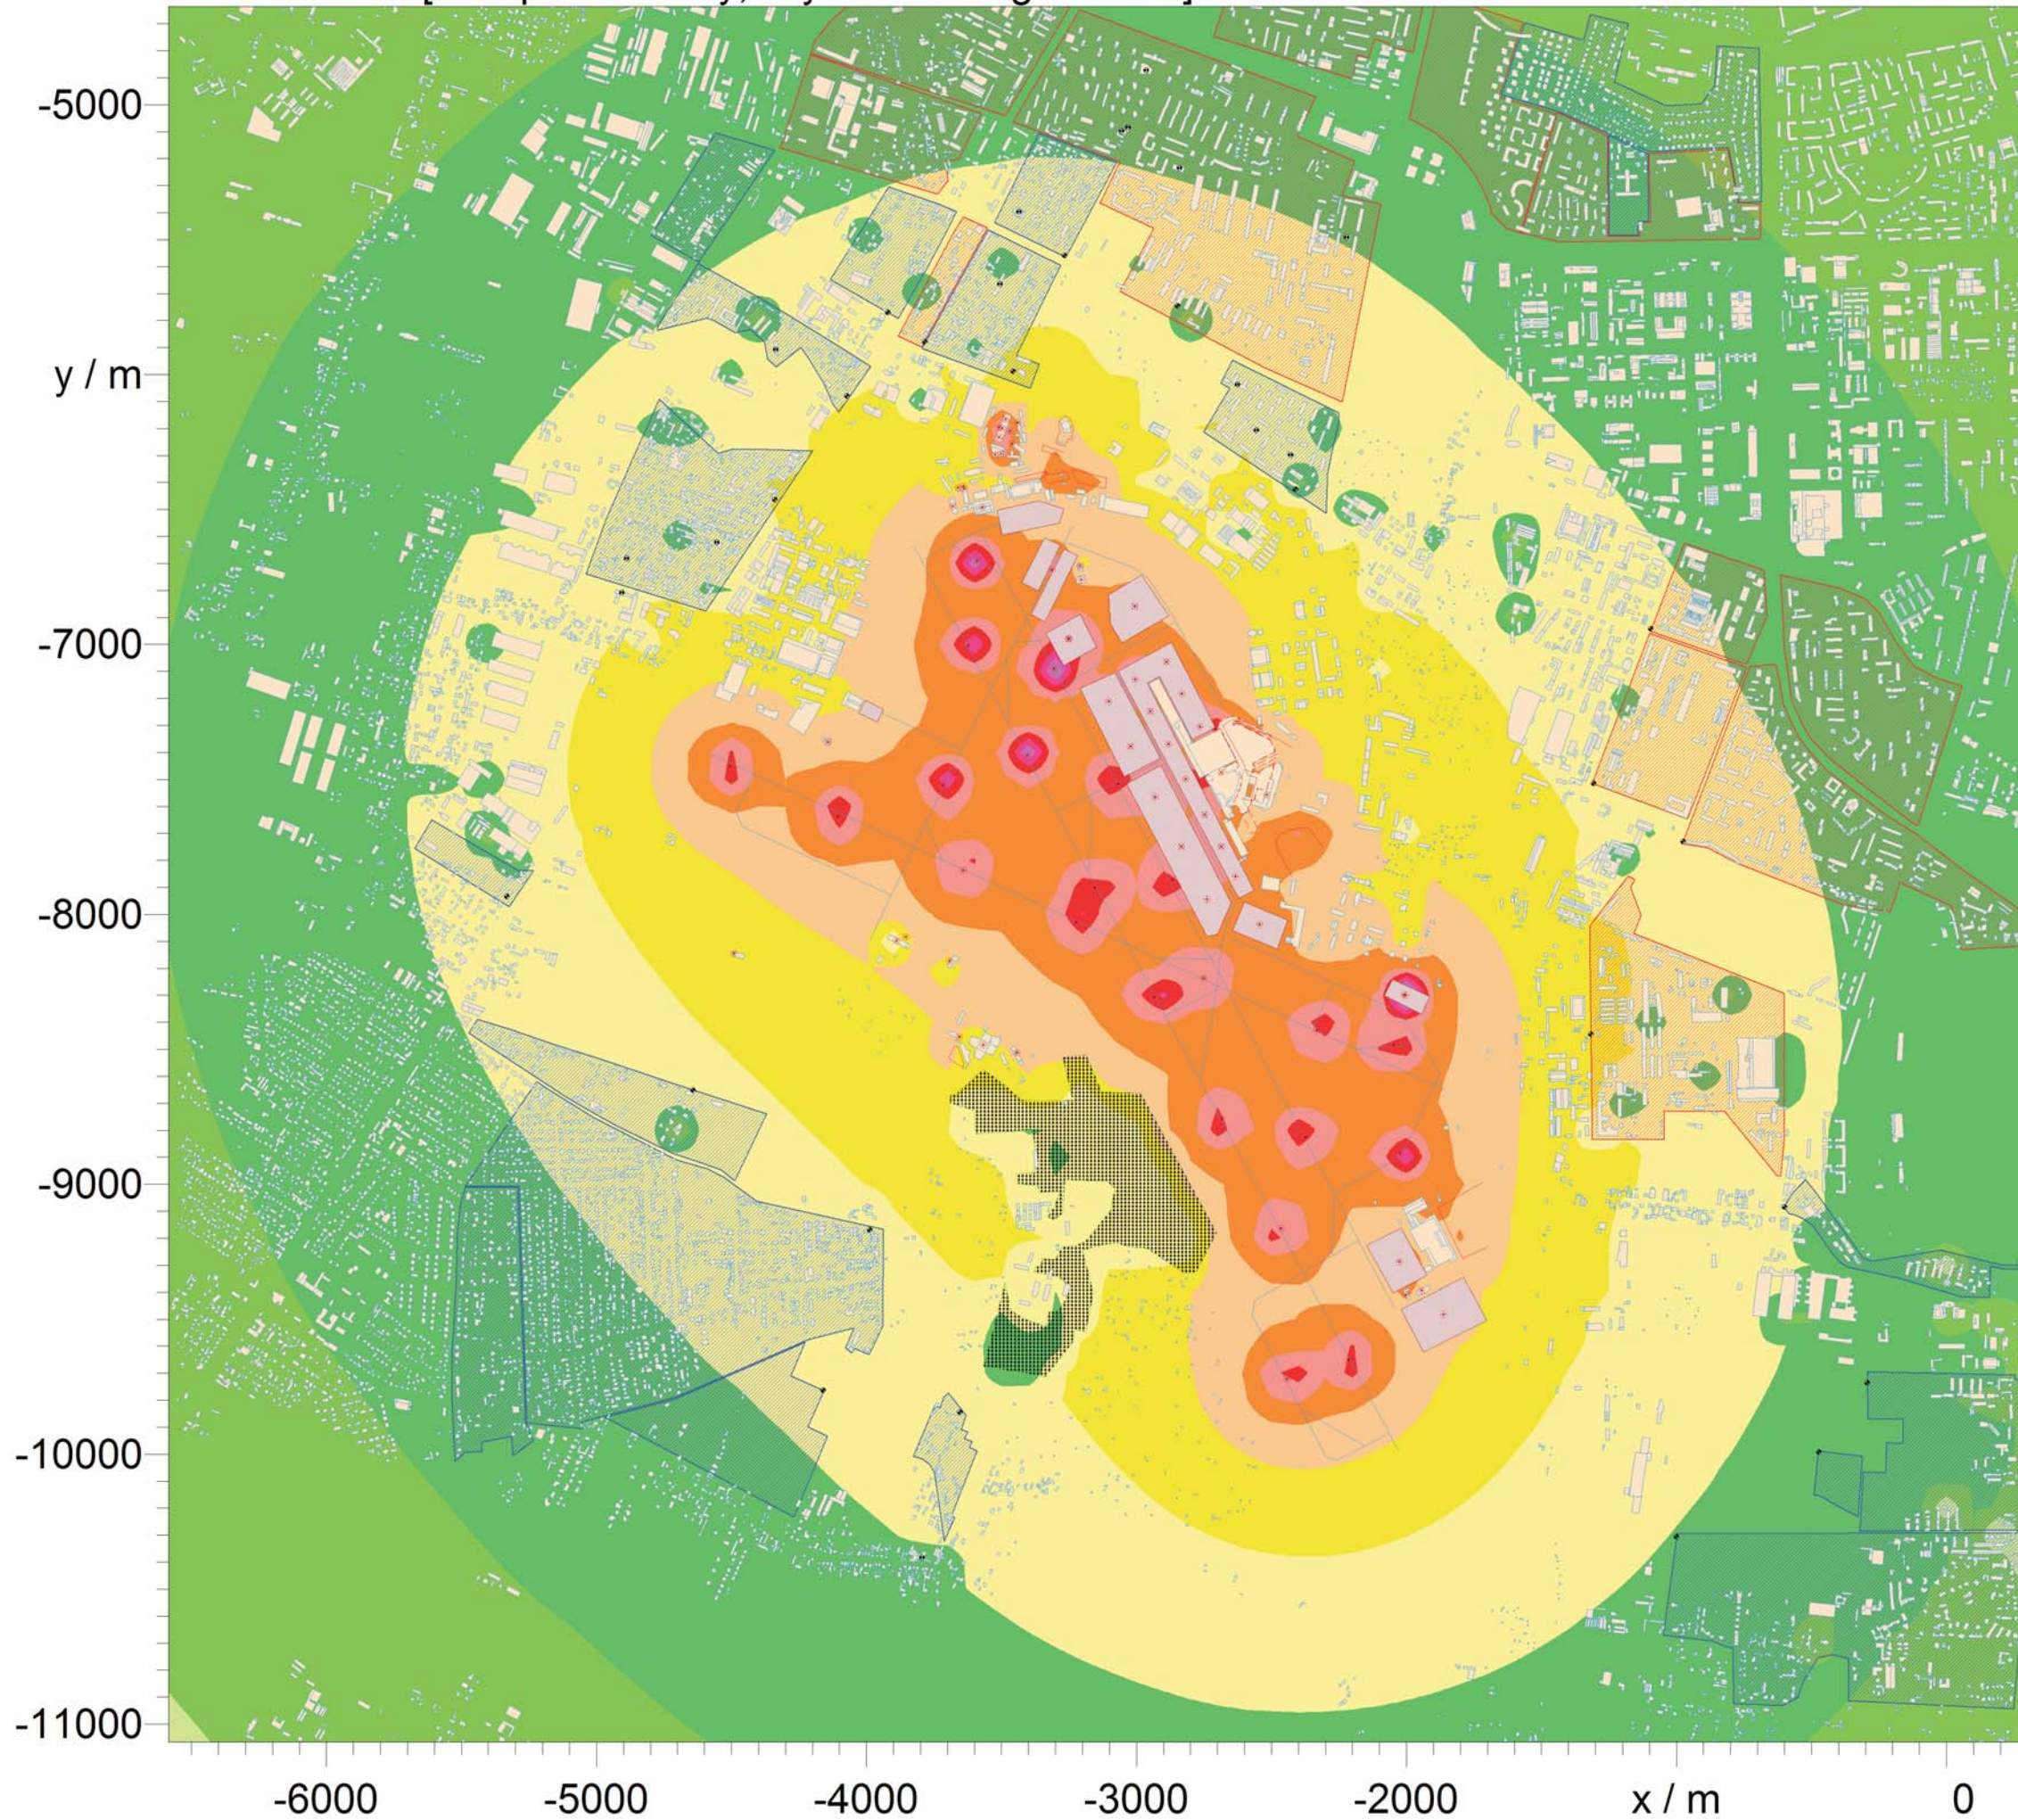

Siatka Dzień [W0 port lotniczy, Wysokość wzg 4.00m]

Poziom
dB(A)

PORT LOTNICZY WARSZAWA
im. F. CHOPINA

MAPA AKUSTYCZNA
Z ZASIĘGIEM STREF
HAŁASU POZA LOTNICZEGO
NA WYSOKOŚCI z=4,0 m n.p.t.

Wariant 0 - nie podejmowanie
przedsięwzięcia

PORA DZIENNA

SKALA 1: 25 000

CZERWIEC 2011

CDM
www.cdm.com

Siatka Noc [W0 port lotniczy, Wysokość wzg 4.00m]

Poziom
dB(A)

PORT LOTNICZY WARSZAWA
im. F. CHOPINA

MAPA AKUSTYCZNA
Z ZASIĘGIEM STREF
HAŁASU POZA LOTNICZEGO
NA WYSOKOŚCI z=4,0 m n.p.t.

Wariant 0 - nie podejmowanie
przedsięwzięcia

PORA NOCNA

SKALA 1: 25 000

CZERWIEC 2011

CDM
www.cdm.com