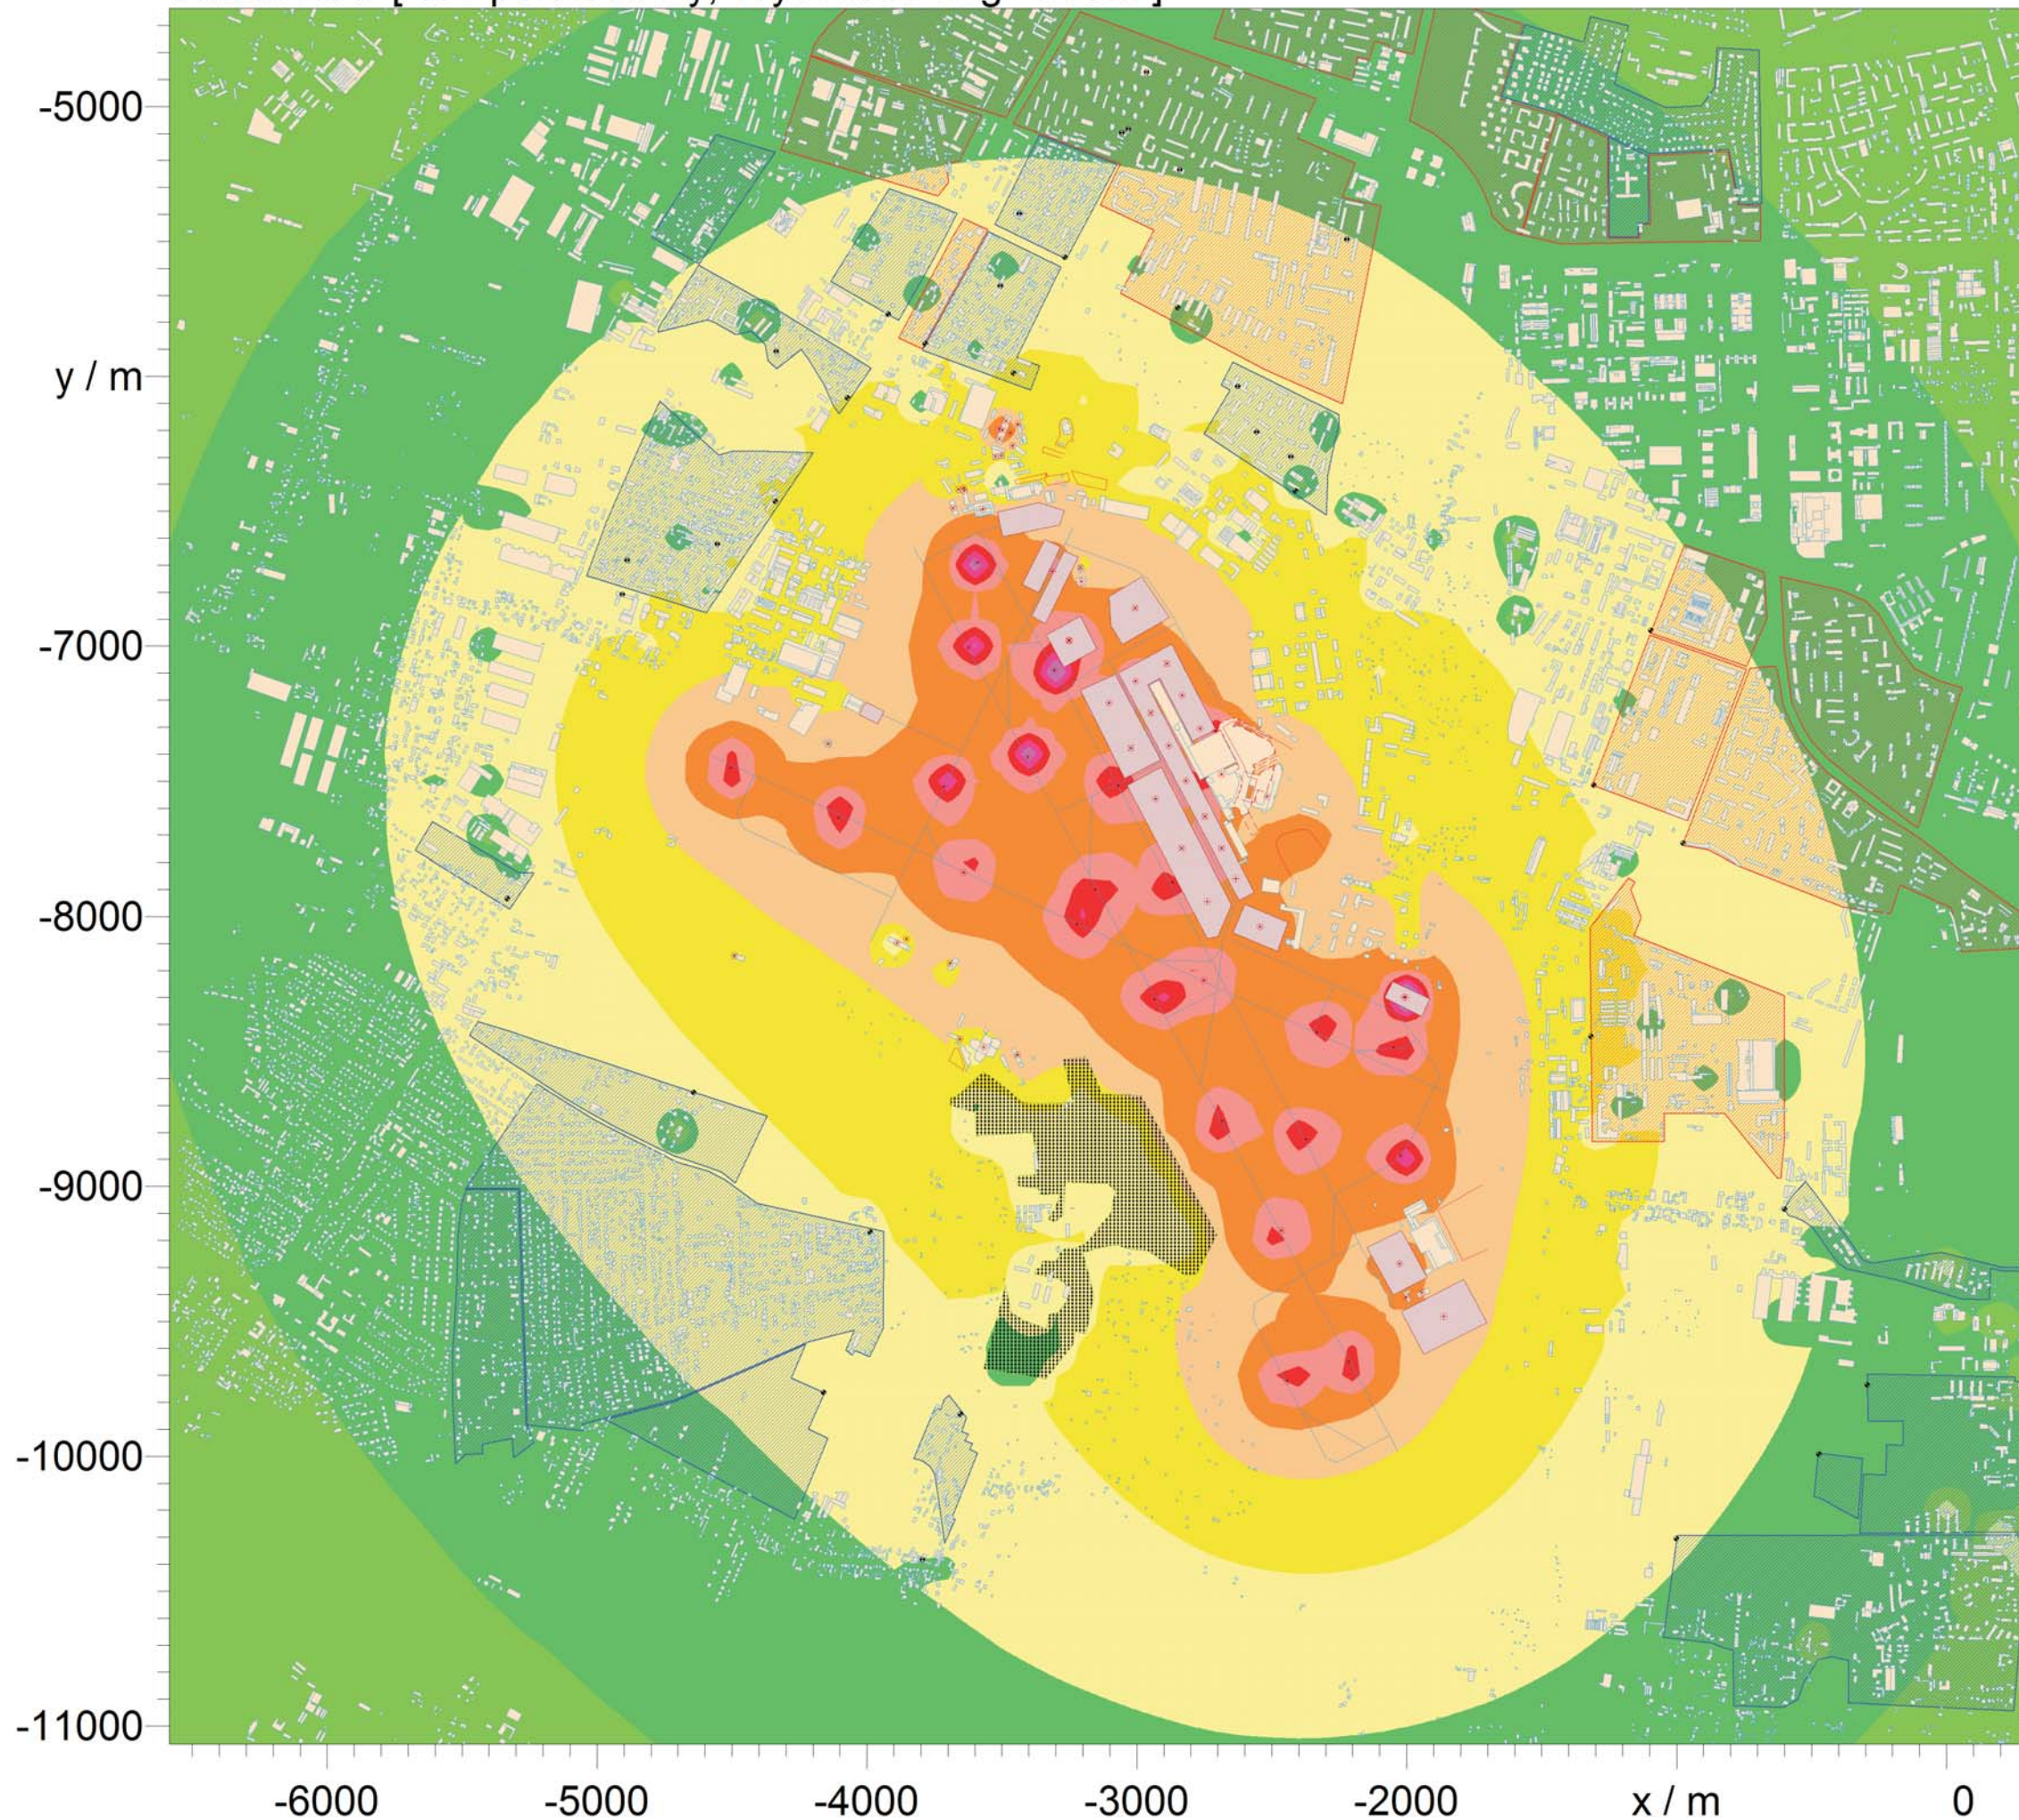

Siatka Dzień [W0 port lotniczy, Wysokość wzg 4.00m]

Poziom
dB(A)

PORT LOTNICZY WARSZAWA
im. F. CHOPINA

MAPA AKUSTYCZNA
Z ZASIĘGIEM STREF
HAŁASU POZA LOTNICZEGO
NA WYSOKOŚCI z=4,0 m n.p.t.

Wariant 0 - nie podejmowanie
przedsięwzięcia

PORA DZIENNA

SKALA 1: 25 000

CZERWIEC 2011

CDM
www.cdm.com

Siatka Noc [W0 port lotniczy, Wysokość wzg 4.00m]

Poziom
dB(A)

PORT LOTNICZY WARSZAWA
im. F. CHOPINA

MAPA AKUSTYCZNA
Z ZASIĘGIEM STREF
HAŁASU POZA LOTNICZEGO
NA WYSOKOŚCI z=4,0 m n.p.t.

Wariant 0 - nie podejmowanie
przedsięwzięcia

PORA NOCNA

SKALA 1: 25 000

CZERWIEC 2011

CDM
www.cdm.com