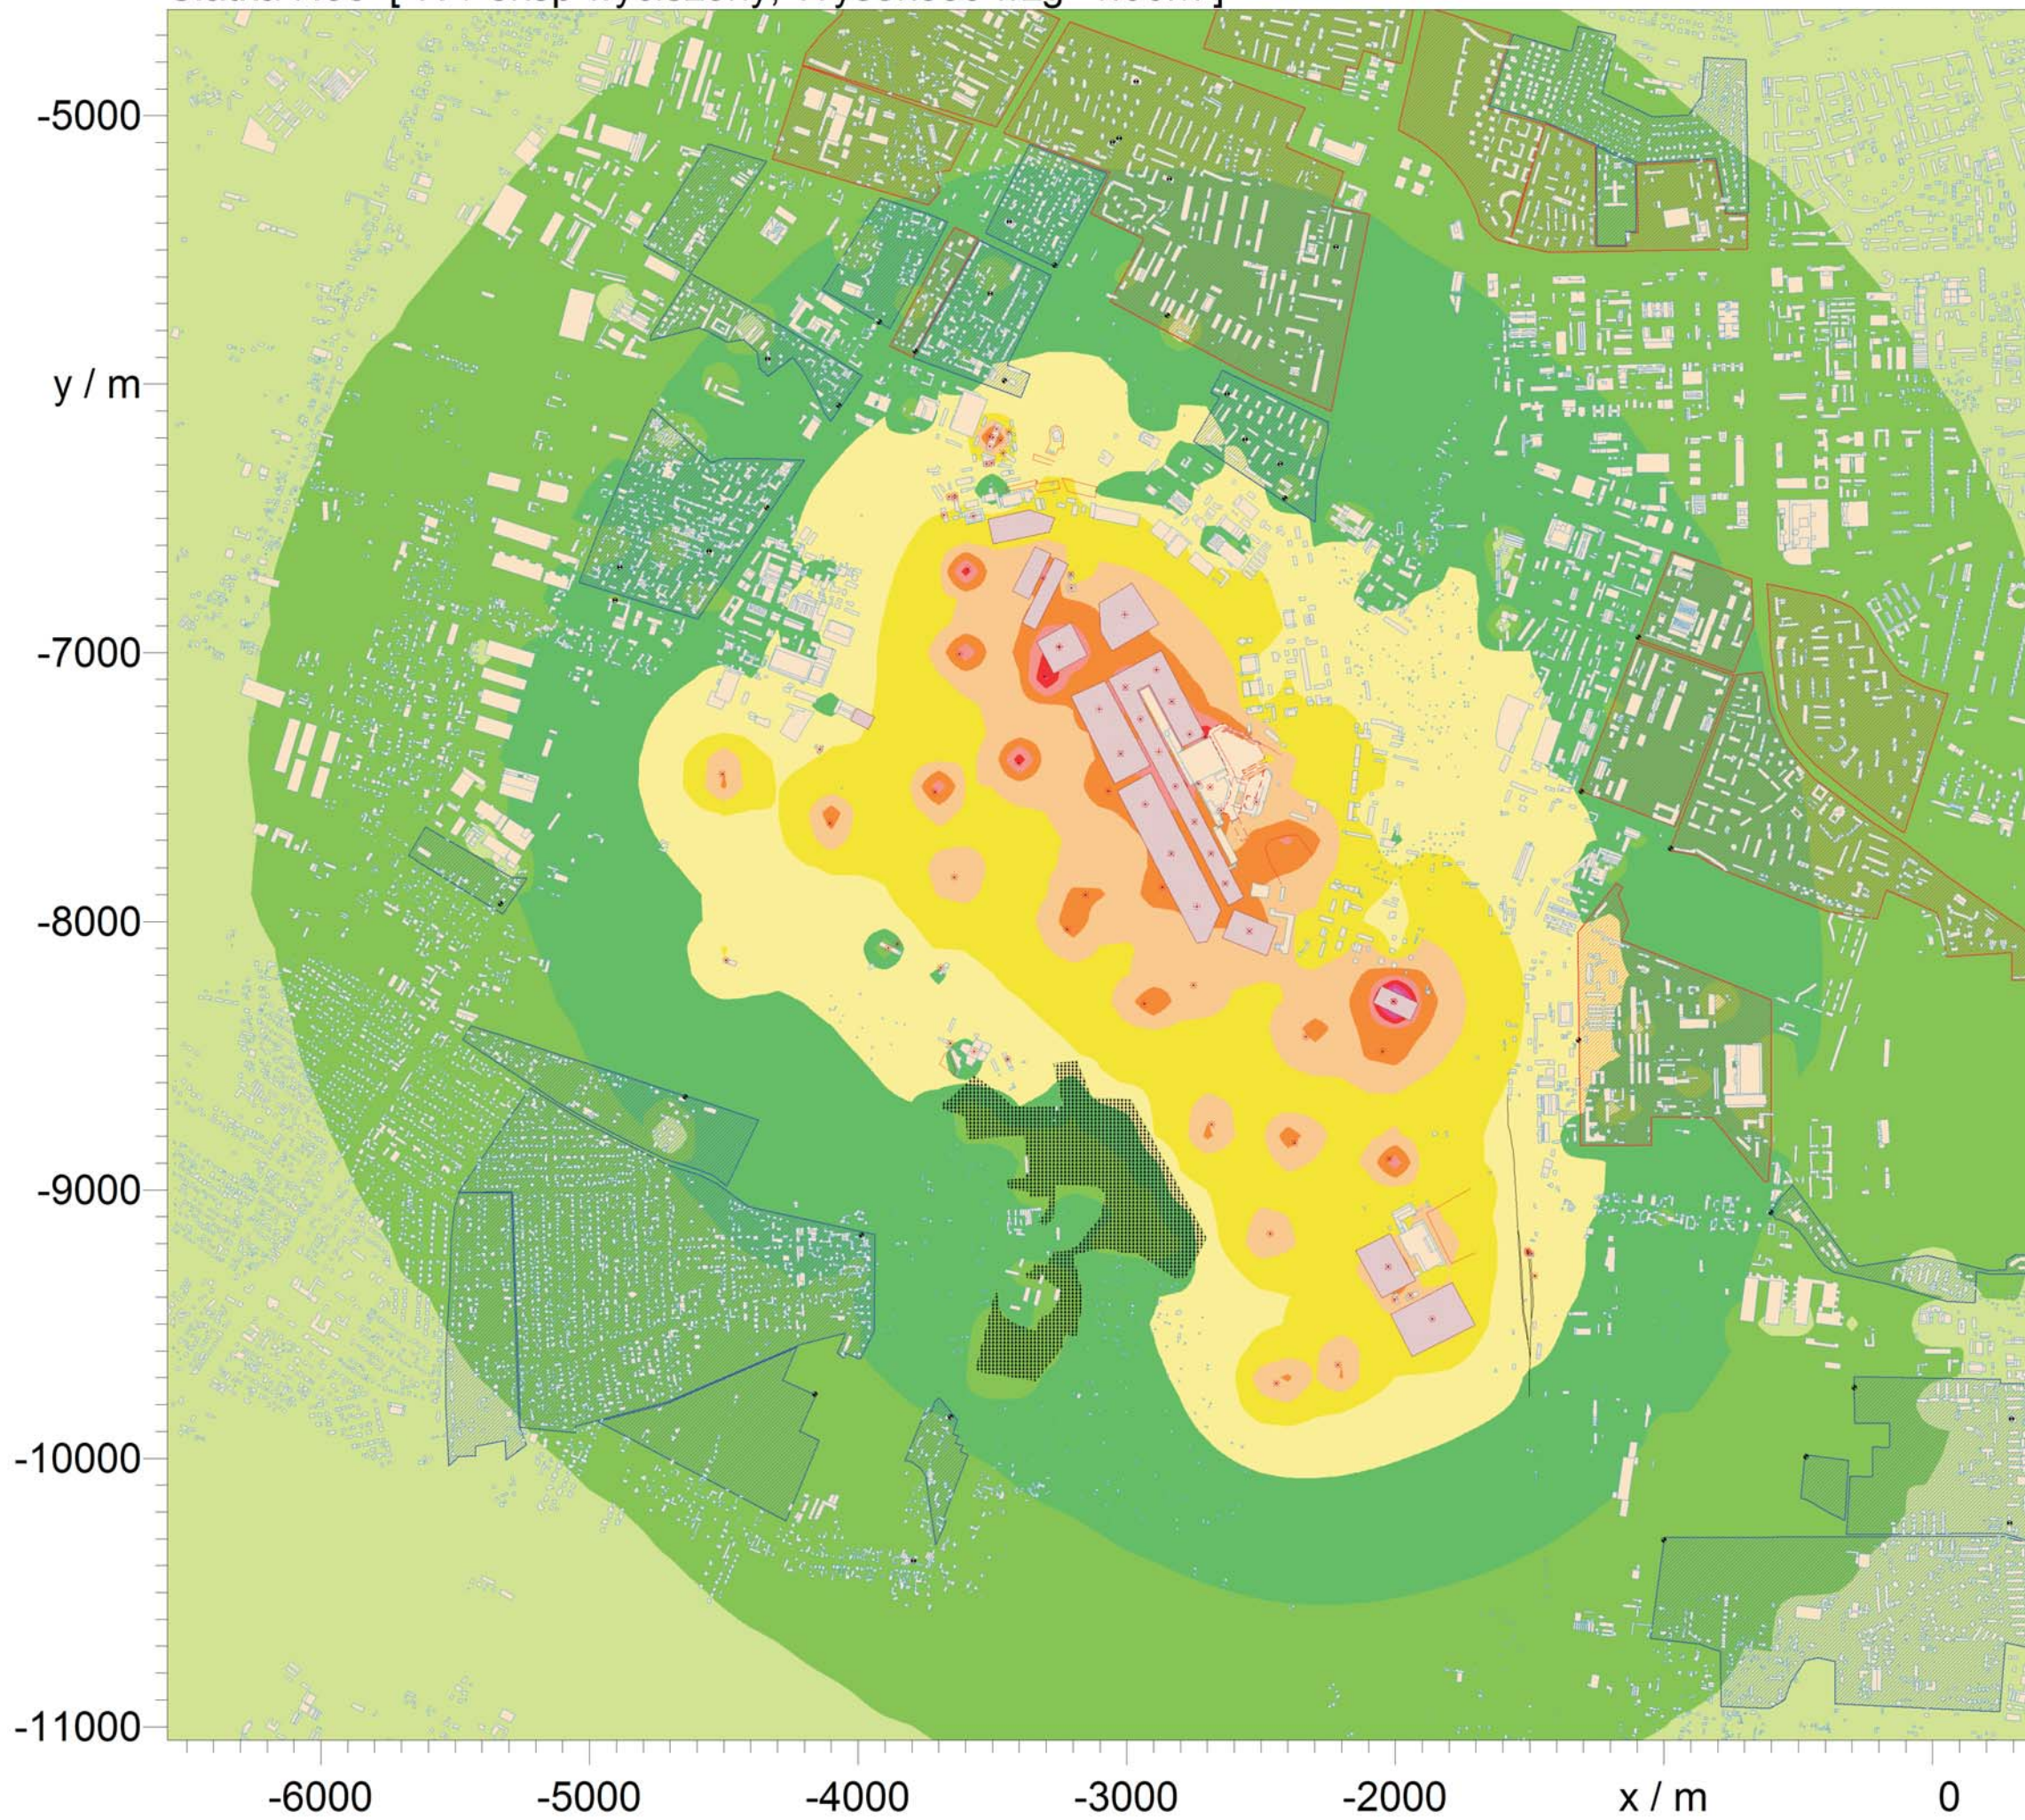

Siatka Dzień [W1 eksp wyciszony, Wysokość wzg 4.00m]

Poziom
dB(A)

PORT LOTNICZY WARSZAWA
im. F. CHOPINA

MAPA AKUSTYCZNA
Z ZASIĘGIEM STREF
HAŁASU POZA LOTNICZEGO
NA WYSOKOŚCI z=4,0 m n.p.t.

Wariant 1 po wymianie
oczyszczarek na cichsze

FAZA EKSPLOATACJI

PORA DZIENNA

SKALA 1: 25 000

CZERWIEC 2011

CDM
www.cdm.com

Siatka Noc [W1 eksp wyciszony, Wysokość wzg 4.00m]

Poziom
dB(A)

>...-35
>35-40
>40-45
>45-50
>50-55
>55-60
>60-65
>65-70
>70-75
>75-80
>80-..

PORT LOTNICZY WARSZAWA
im. F. CHOPINA

MAPA AKUSTYCZNA
Z ZASIĘGIEM STREF
HAŁASU POZA LOTNICZEGO
NA WYSOKOŚCI z=4,0 m n.p.t.

Wariant 1 po wymianie
oczyszczarek na cichsze

FAZA EKSPLOATACJI
PORA NOCNA

SKALA 1: 25 000