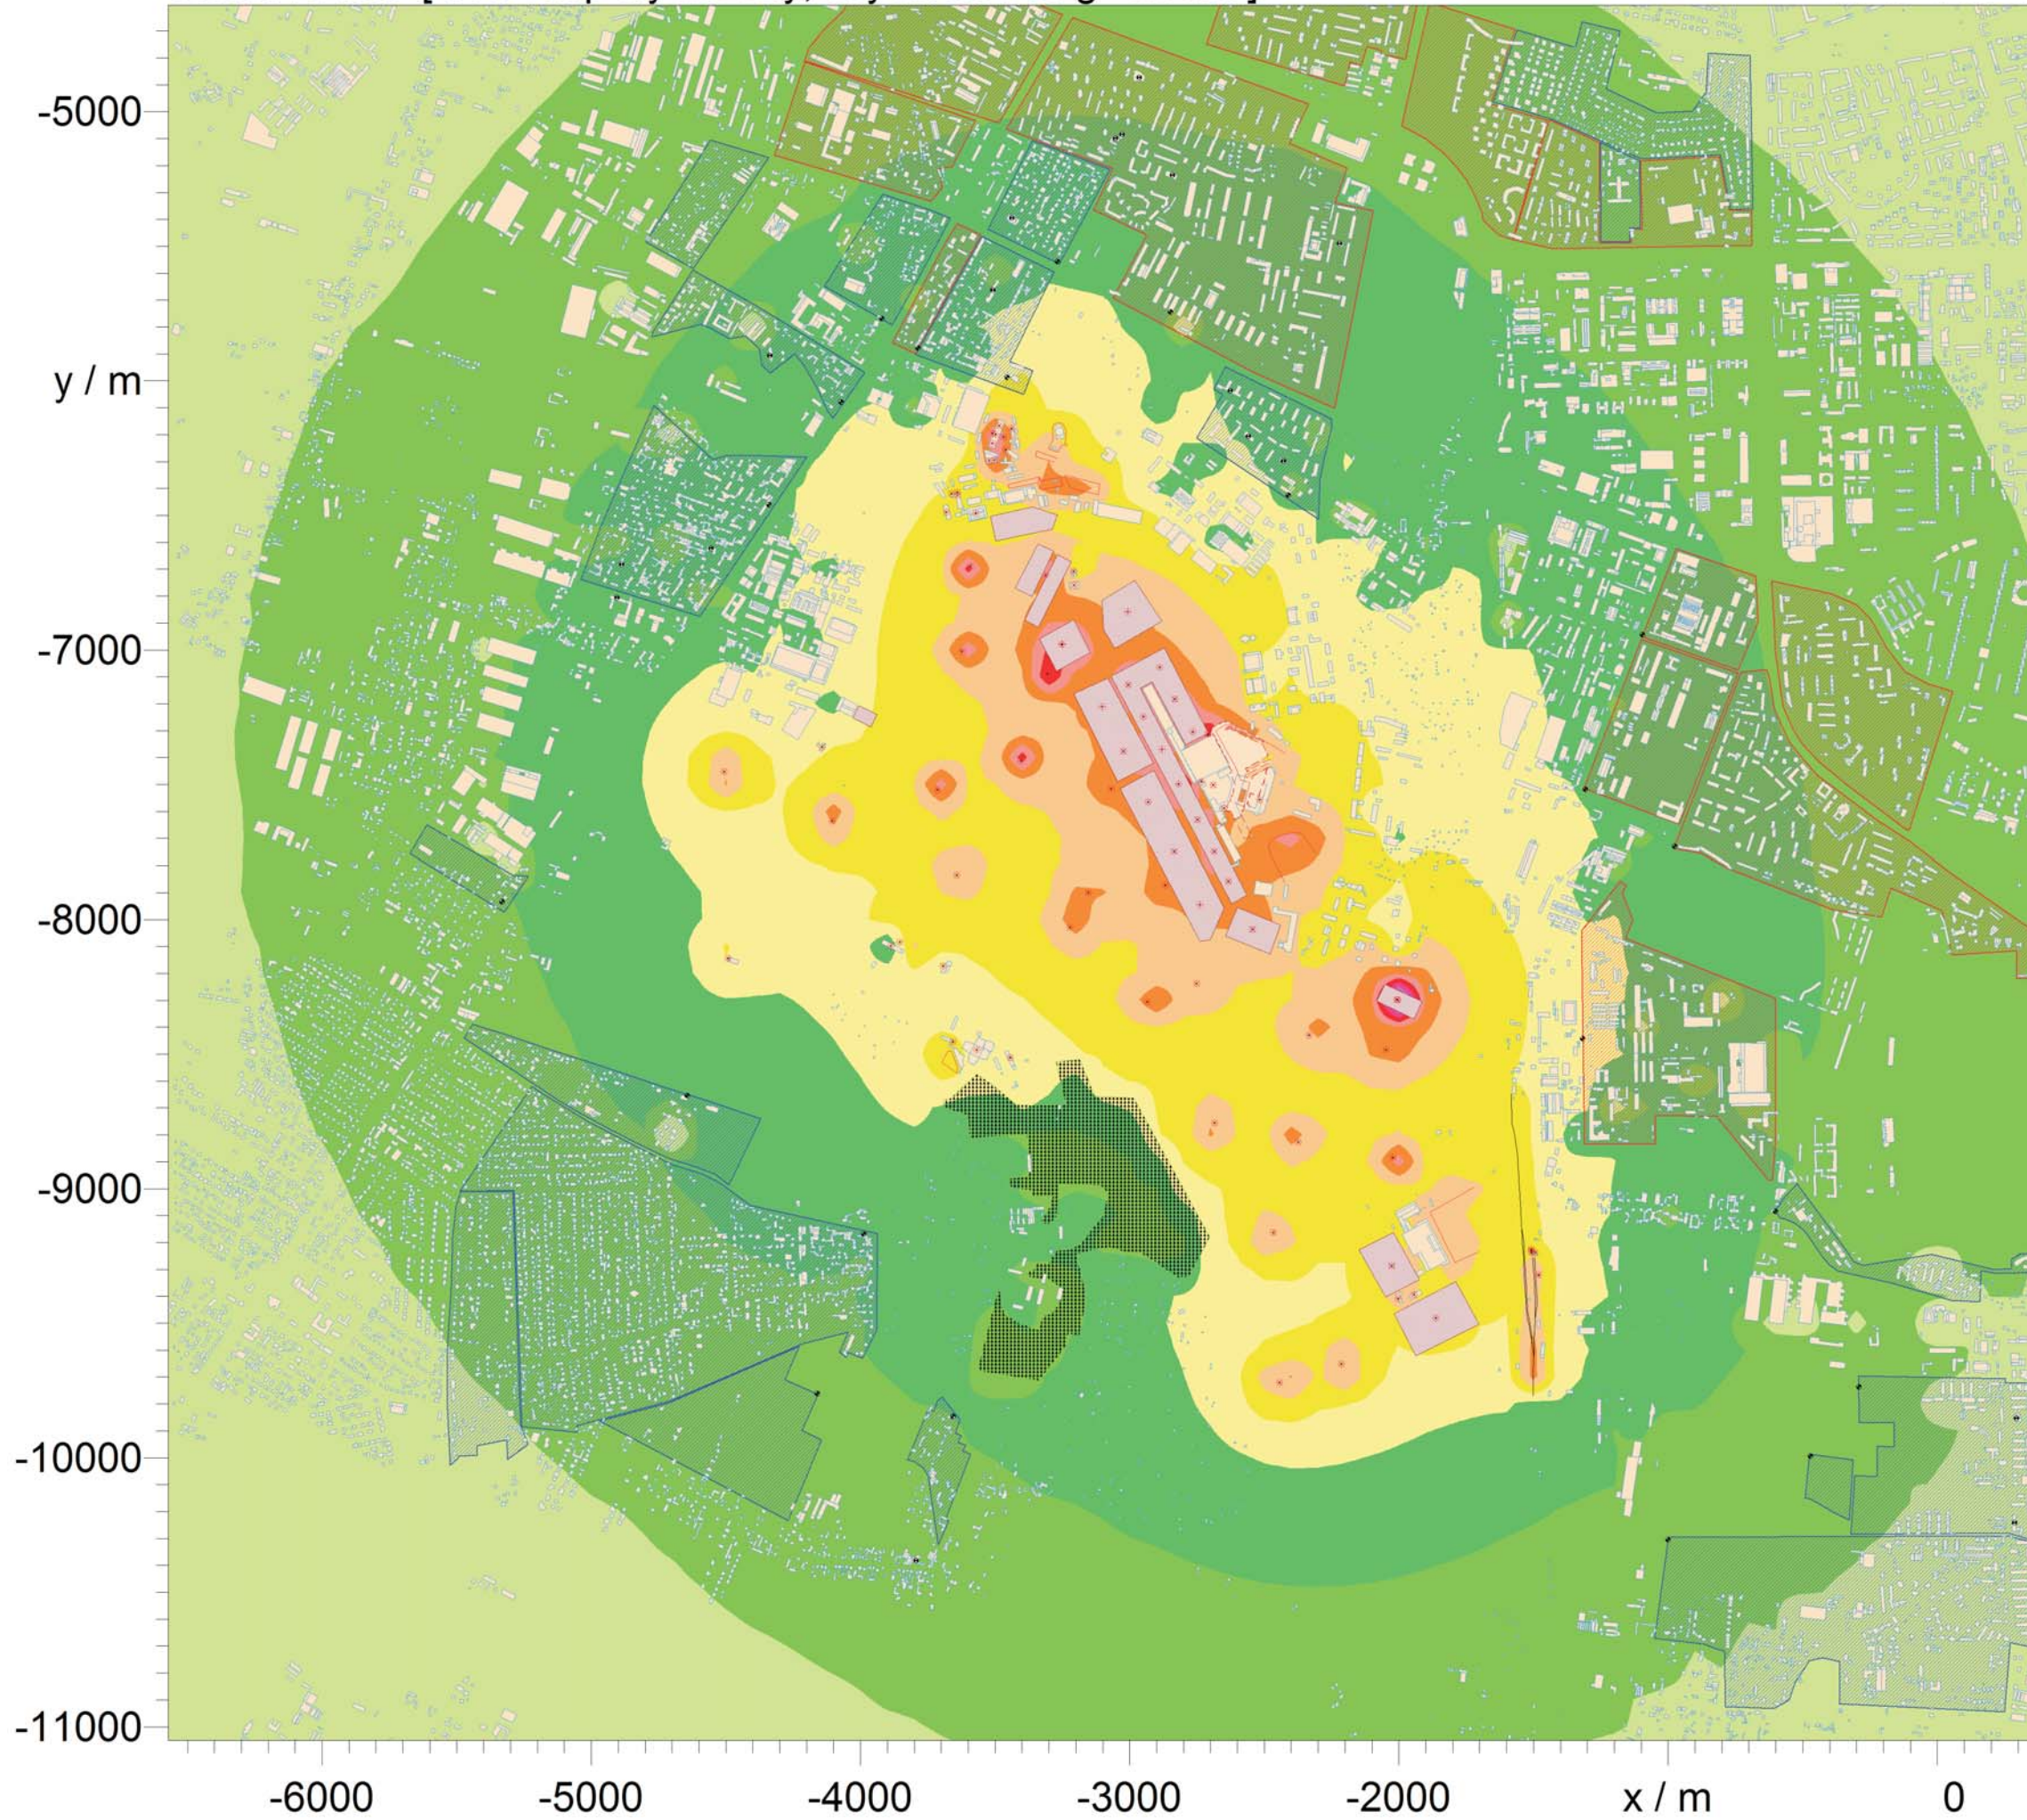

Siatka Dzień [W1 eksp wyciszony, Wysokość wzg 4.00m]

Poziom
dB(A)

PORT LOTNICZY WARSZAWA
im. F. CHOPINA

MAPA AKUSTYCZNA
Z ZASIĘGIEM STREF
HAŁASU POZA LOTNICZEGO
NA WYSOKOŚCI z=4,0 m n.p.t.

Wariant 1 po wymianie
oczyszczarek na cichsze

FAZA EKSPLOATACJI

PORA DZIENNA

SKALA 1: 25 000

CZERWIEC 2011

CDM
www.cdm.com

Siatka Noc [W1 eksp wyciszony, Wysokość wzg 4.00m]

Poziom
dB(A)

>...-35
>35-40
>40-45
>45-50
>50-55
>55-60
>60-65
>65-70
>70-75
>75-80
>80-..

PORT LOTNICZY WARSZAWA
im. F. CHOPINA

MAPA AKUSTYCZNA
Z ZASIĘGIEM STREF
HAŁASU POZA LOTNICZEGO
NA WYSOKOŚCI z=4,0 m n.p.t.

Wariant 1 po wymianie
oczyszczarek na cichsze

FAZA EKSPLOATACJI
PORA NOCNA

SKALA 1: 25 000