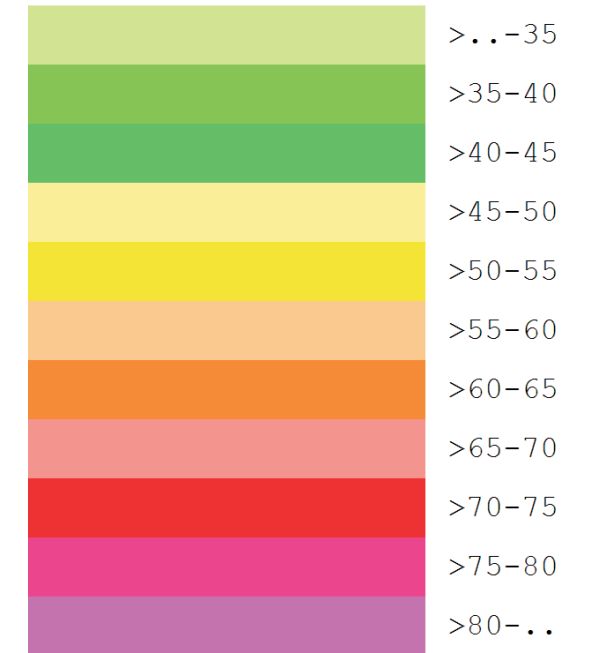

Siatka Dzień [W1 eksp wyciszony, Wysokość wzg 4.00m]

Poziom
dB(A)

PORT LOTNICZY WARSZAWA
im. F. CHOPINA

MAPA AKUSTYCZNA
Z ZASIĘGIEM STREF
HAŁASU POZA LOTNICZEGO
NA WYSOKOŚCI z=4,0 m n.p.t.

Wariant 1 po wymianie
oczyszczarek na cichsze

FAZA EKSPLOATACJI

PORA DZIENNA

SKALA 1: 25 000

CZERWIEC 2011

CDM
www.cdm.com

Siatka Noc [W1 eksp wyciszony, Wysokość wzg 4.00m]

Poziom
dB(A)

>...-35
>35-40
>40-45
>45-50
>50-55
>55-60
>60-65
>65-70
>70-75
>75-80
>80-..