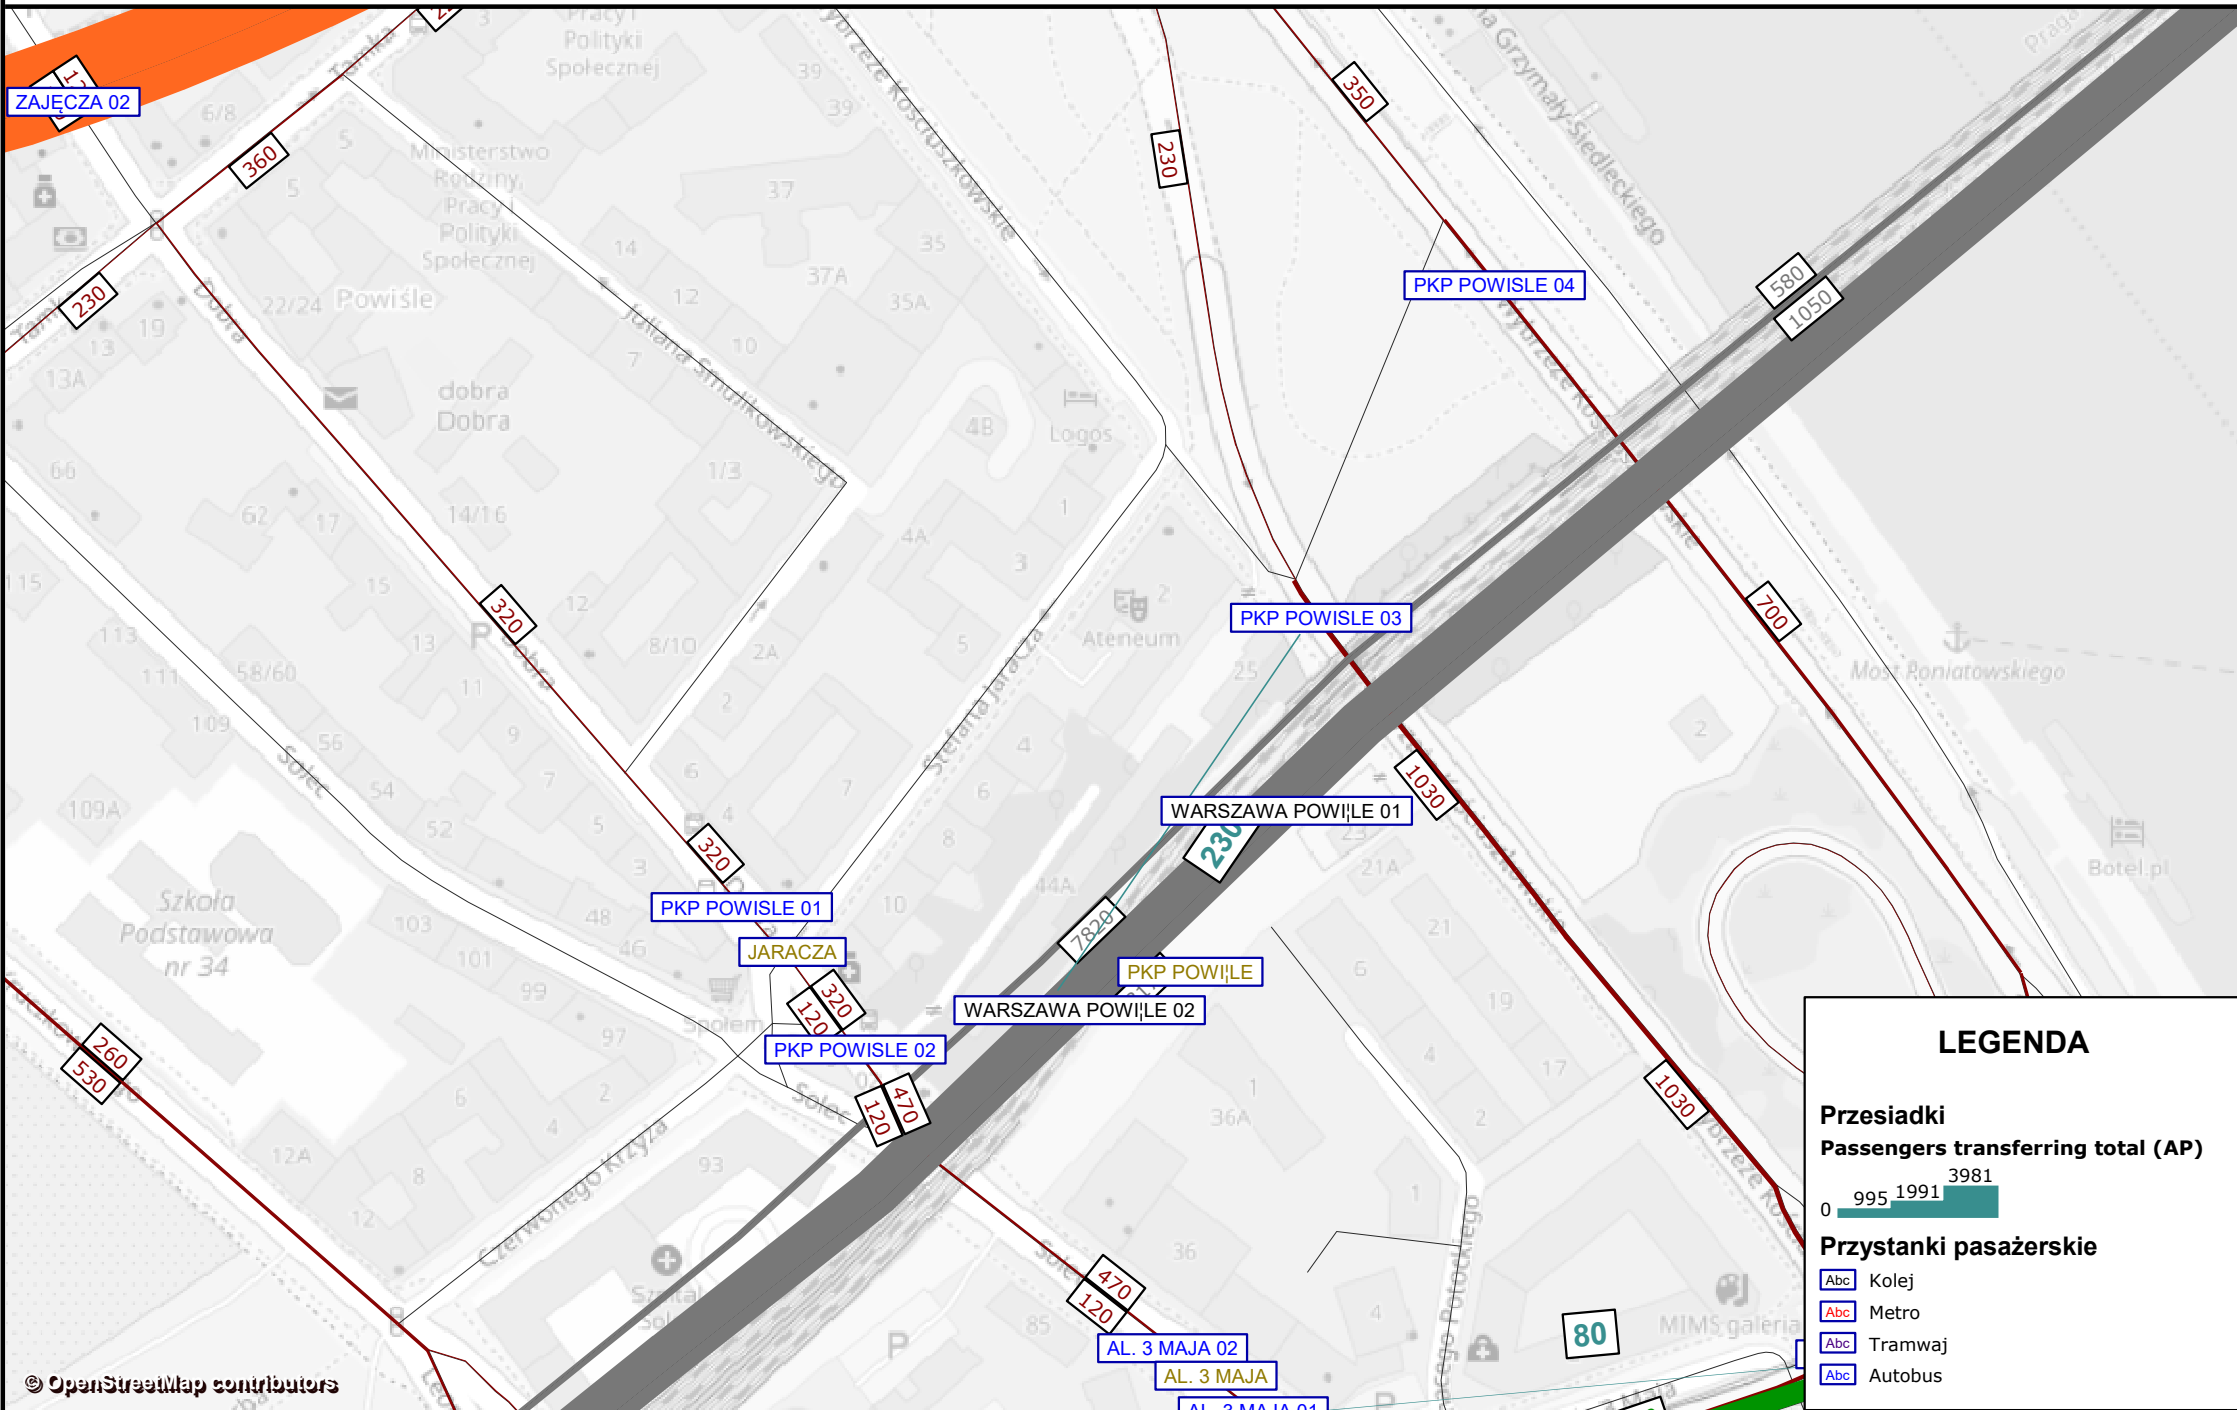

MODEL TRANSPORTOWY AGLOMERACJI WARSZAWSKIEJ

PRZESIADKI W WĘZLE PKP POWIŚLE W SZCZycIE PORANNYM - I2a 2016

MODEL TRANSPORTOWY AGLOMERACJI WARSZAWSKIEJ

PRZESIADKI W WĘZLE PKP POWISŁE W SZCZycIE PORANNYM - I2a 2025

MODEL TRANSPORTOWY AGLOMERACJI WARSZAWSKIEJ

PRZESIADKI W WĘZLE PKP POWIŚLE W SZCZycIE PORANNYM - I2a 2035

LEGENDA

- Przesiadki**
Passengers transferring total (AP)
- 0 995 1991 3981
- Przystanki pasażerskie**
- Abc Kolej
 - Abc Metro
 - Abc Tramwaj
 - Abc Autobus