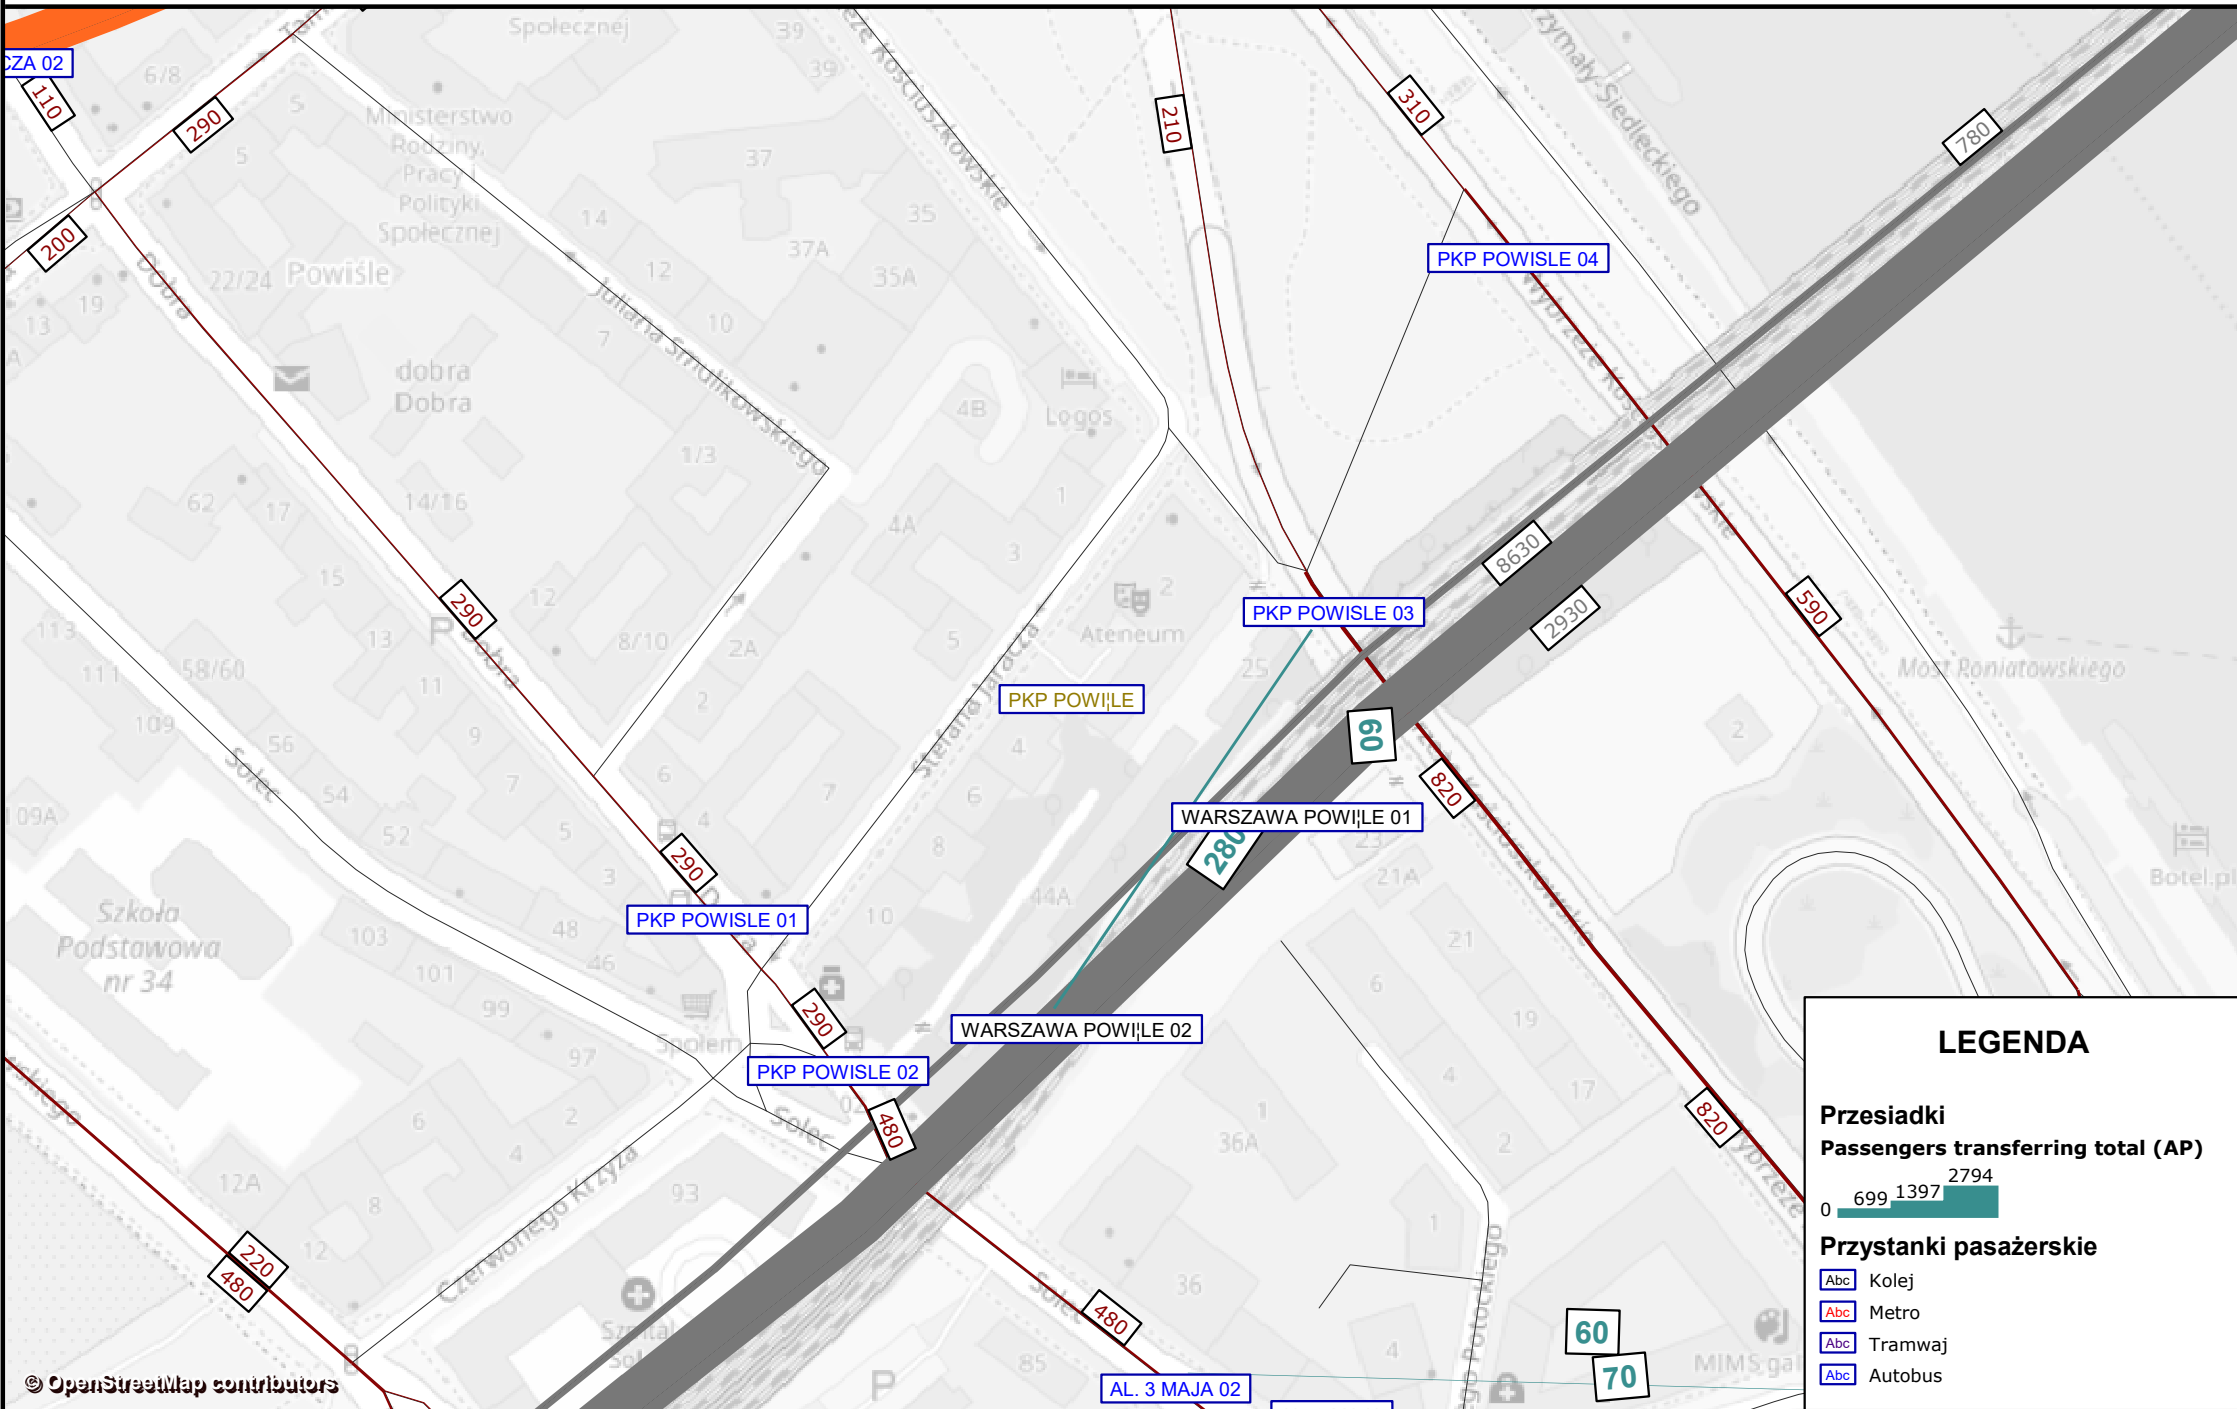

PRZESIADKI W WĘZLE PKP MUZEUM NARODOWE W SZCZycIE PORANNYM - I2b 2035

MODEL TRANSPORTOWY AGLOMERACJI WARSZAWSKIEJ

PRZESIADKI W WĘZLE PKP POWIŚLE W SZCZycIE PORANNYM - I2a 2016