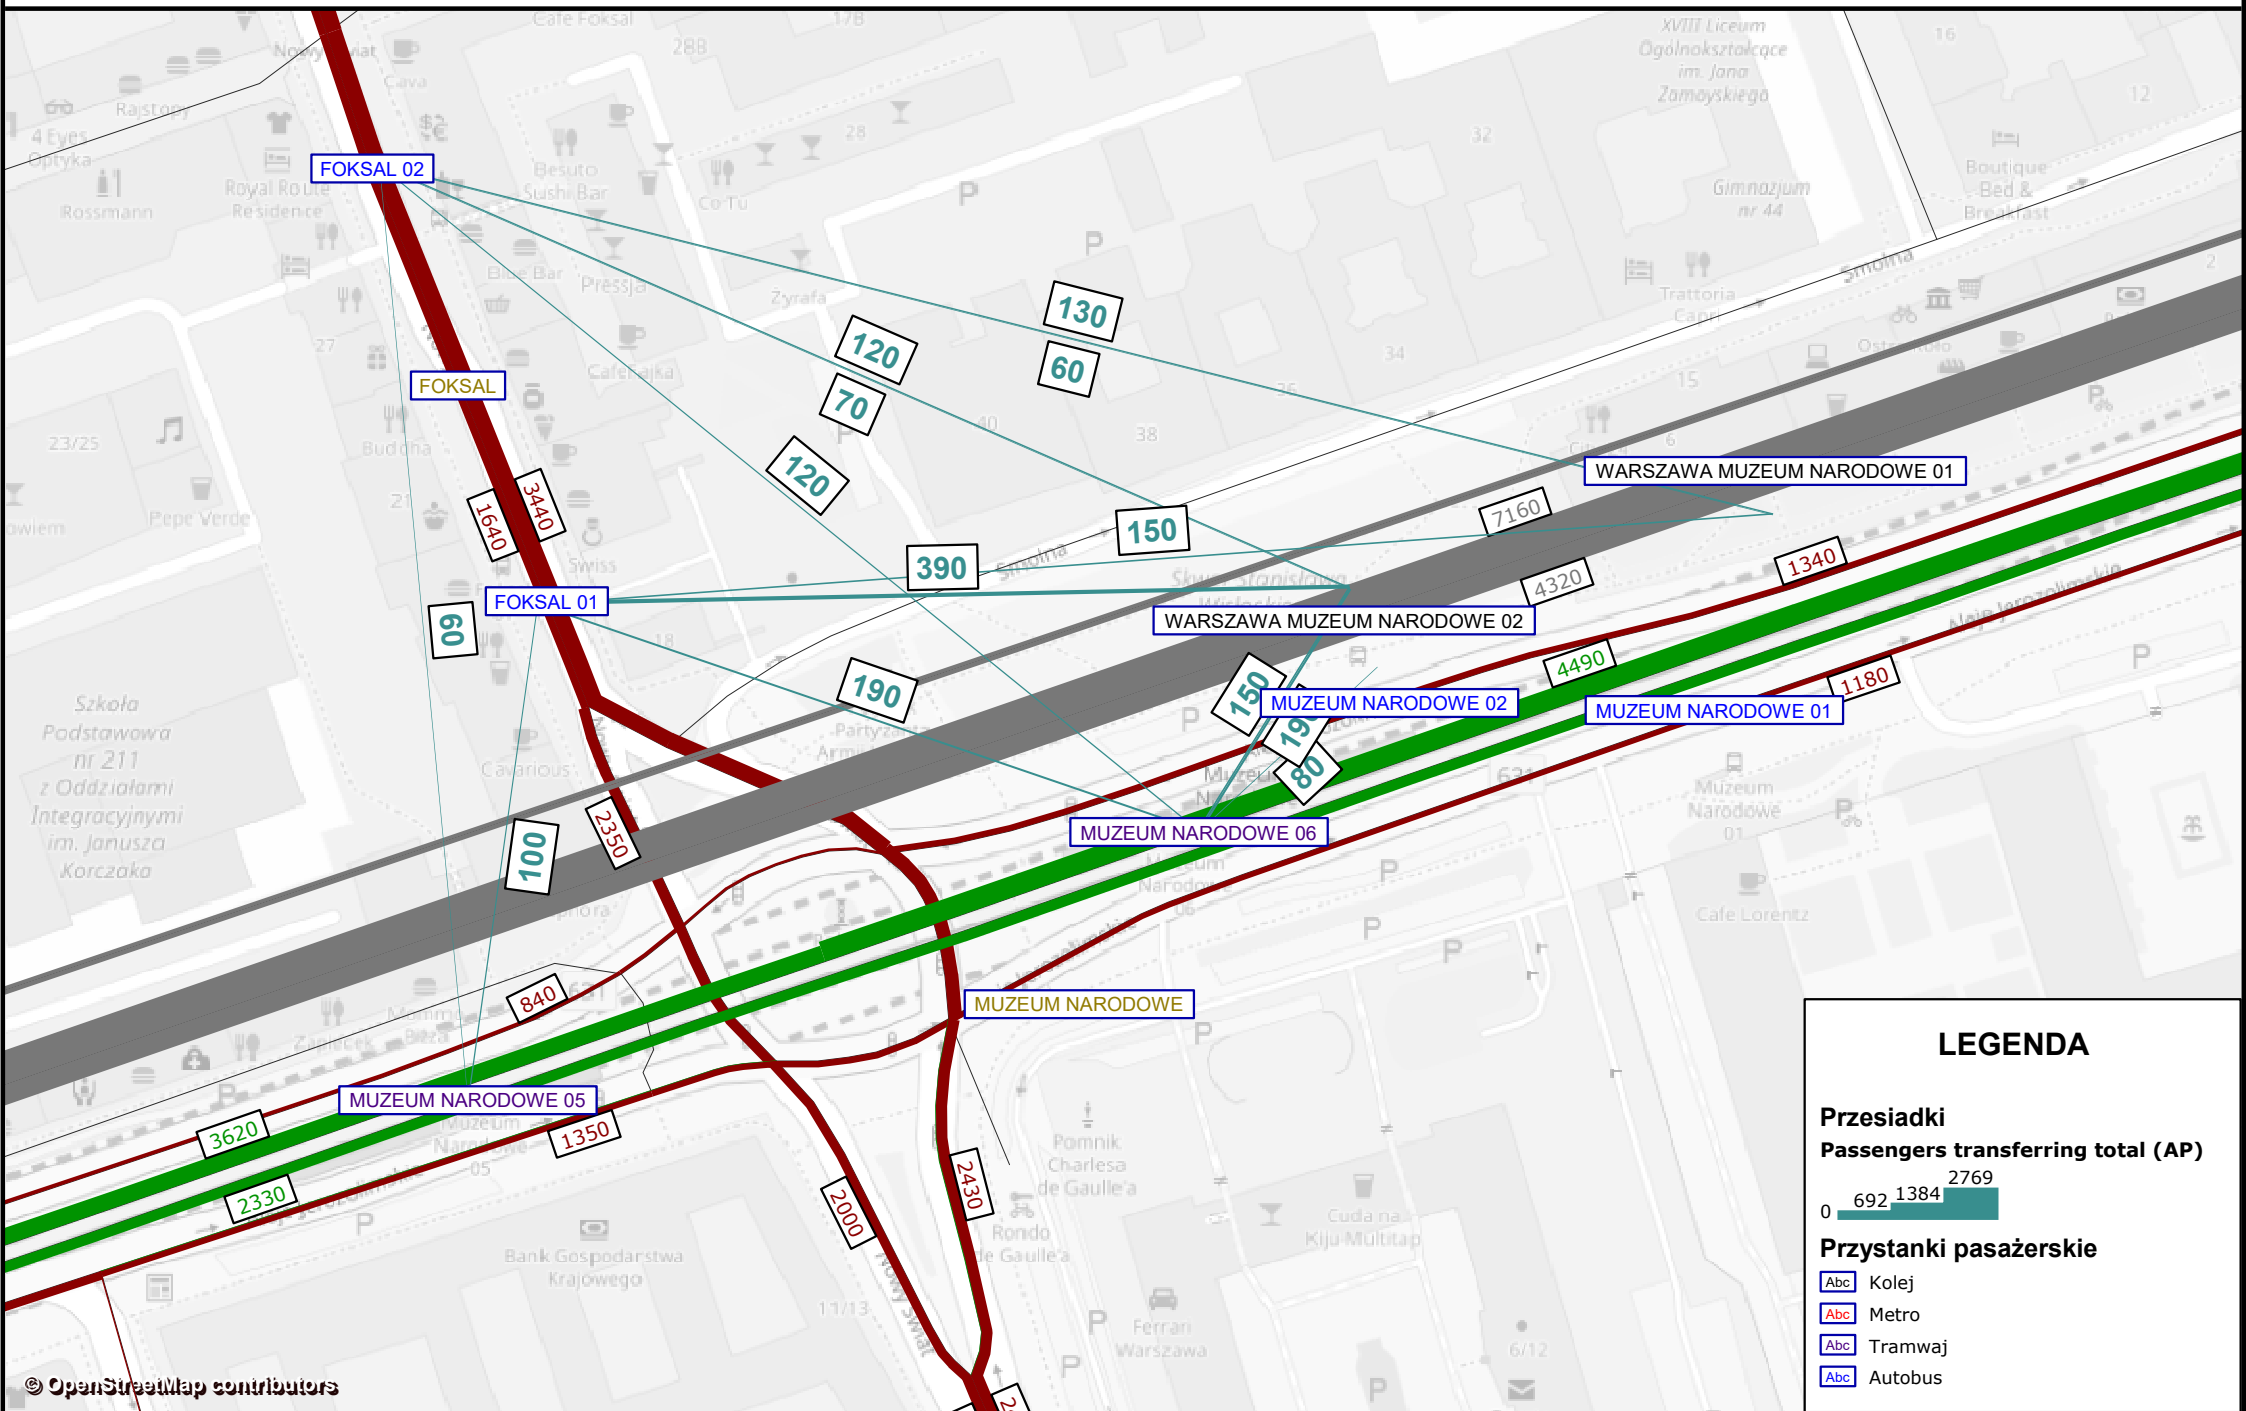

MODEL TRANSPORTOWY AGLOMERACJI WARSZAWSKIEJ

LEGENDA

Przesiadki
Passengers transferring total (AP)

0 956 1913 3826

Przystanki pasażerskie

- Abc Kolej
- Abc Metro
- Abc Tramwaj
- Abc Autobus

PRZESIADKI W WĘZLE PKP MUZEUM NARODOWE W SZCZycIE PORANNYM - I2a 2025

MODEL TRANSPORTOWY AGLOMERACJI WARSZAWSKIEJ

PRZESIADKI W WĘZLE PKP MUZEUM NARODOWE W SZCZYCIE PORANNYM - I2a 2035

MODEL TRANSPORTOWY AGLOMERACJI WARSZAWSKIEJ

PRZESIADKI W WĘZLE PKP MUZEUM NARODOWE W SZCZYCIE PORANNYM - I2b 2016

MODEL TRANSPORTOWY AGLOMERACJI WARSZAWSKIEJ

PRZESIADKI W WĘZLE PKP MUZEUM NARODOWE W SZCZycIE PORANNYM - I2b 2025

MODEL TRANSPORTOWY AGLOMERACJI WARSZAWSKIEJ

PRZESIADKI W WĘZLE PKP MUZEUM NARODOWE W SZCZycIE PORANNYM - I2b 2035