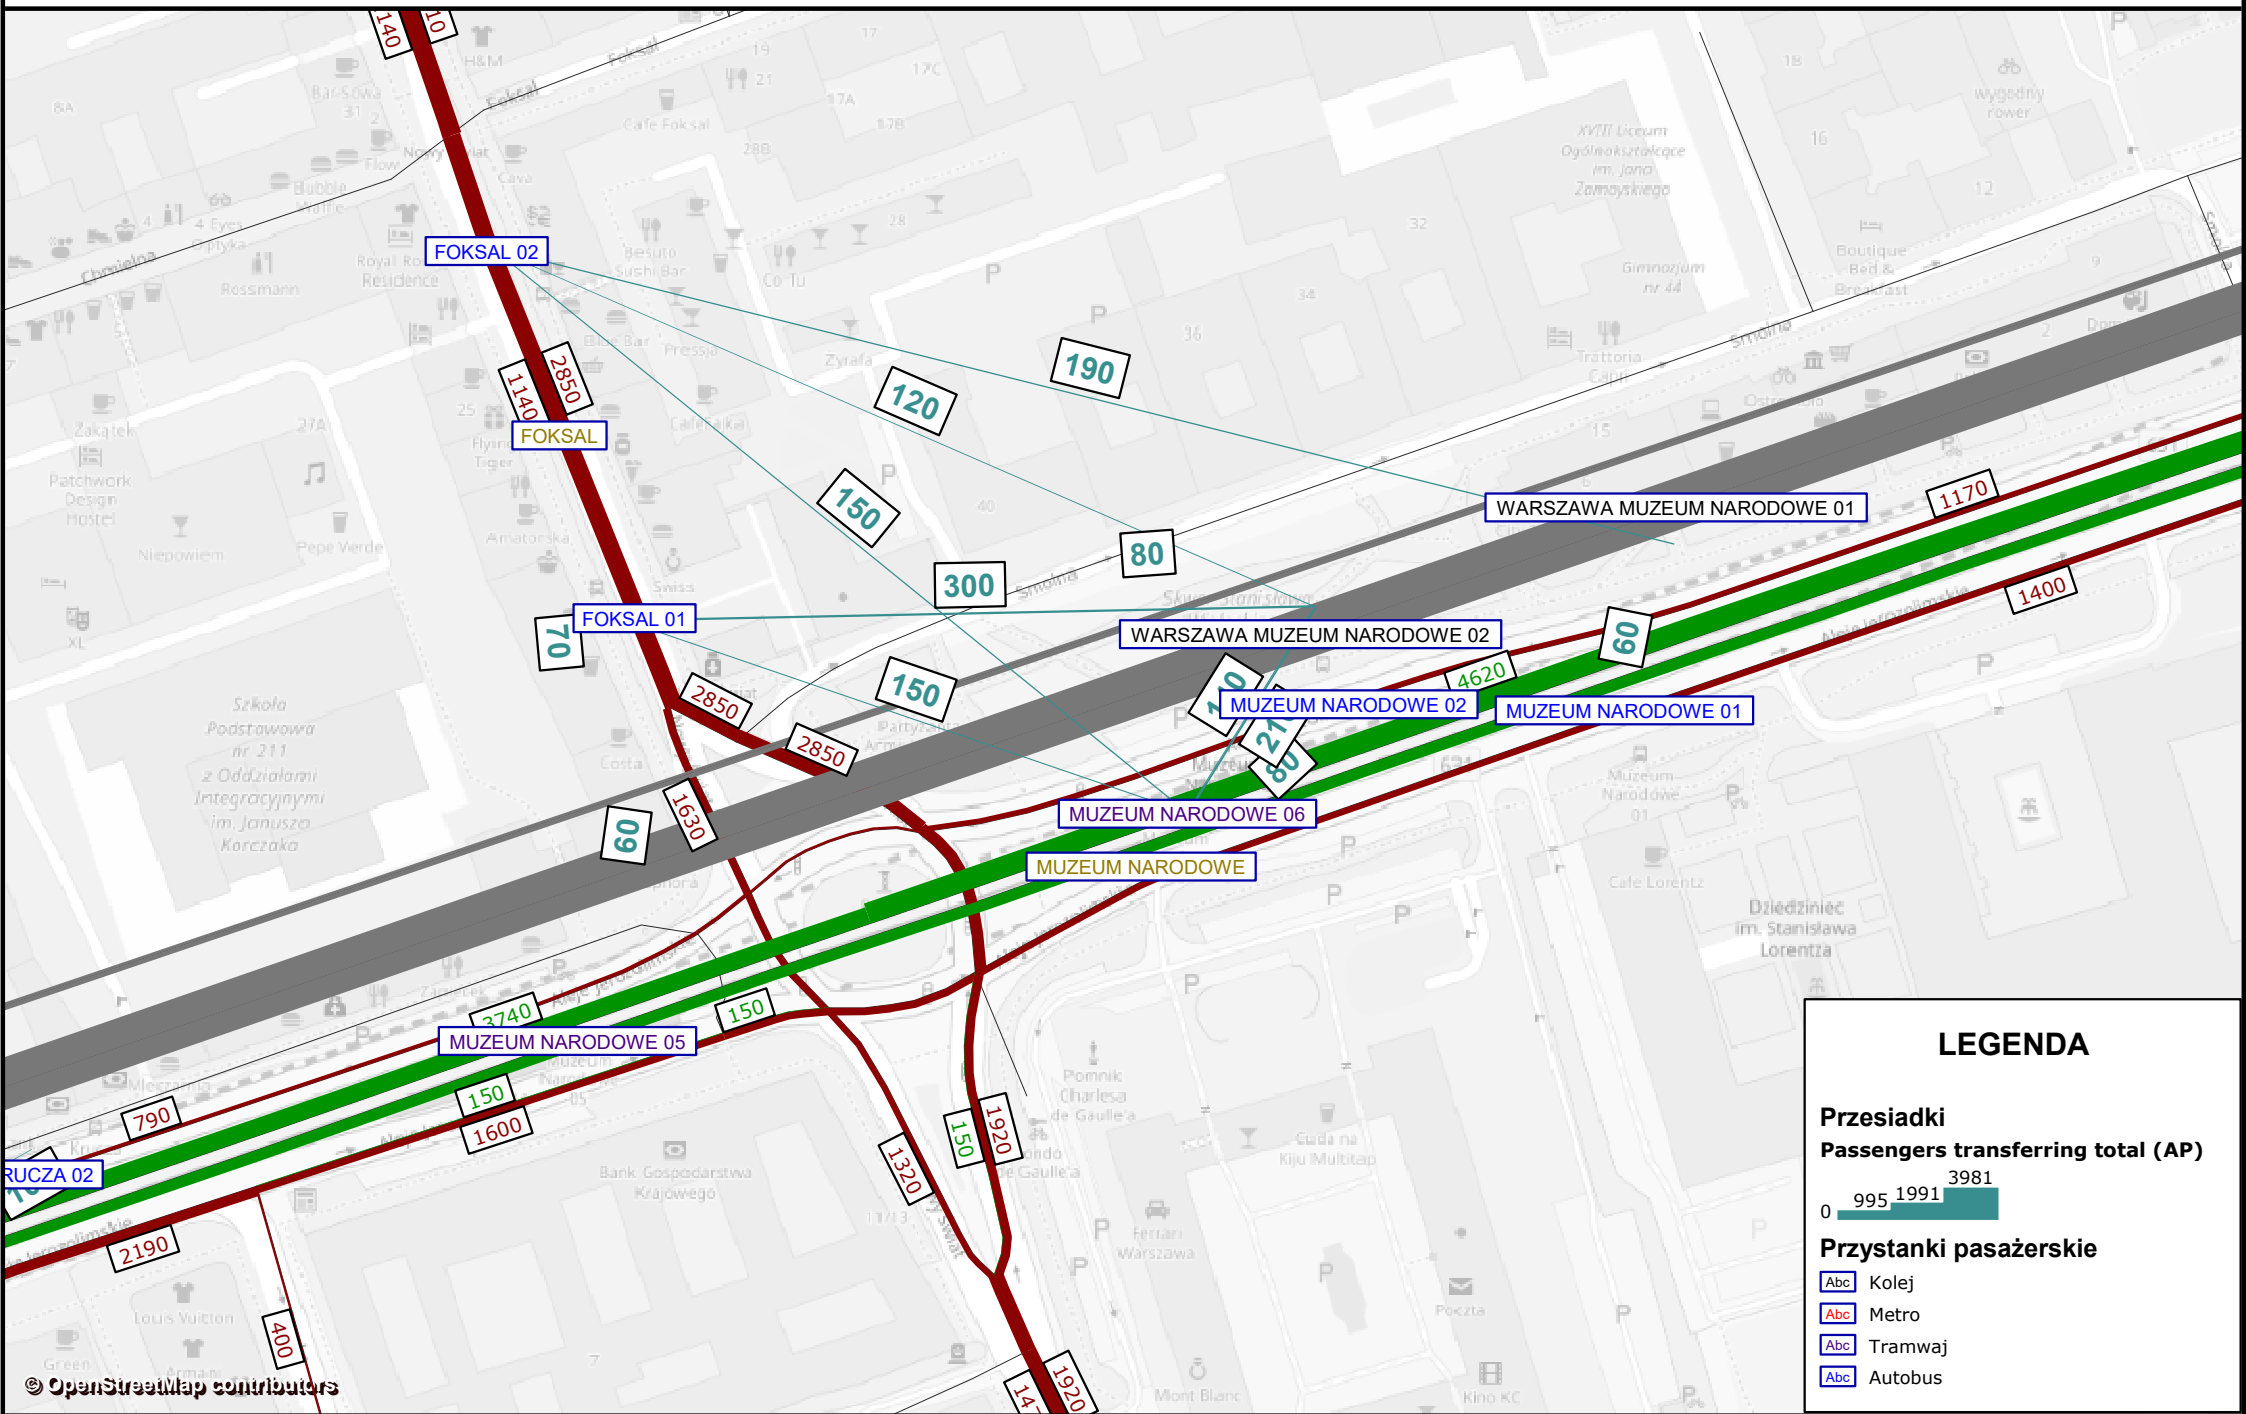

MODEL TRANSPORTOWY AGLOMERACJI WARSZAWSKIEJ

LEGENDA

Przesiadki
Passengers transferring total (AP)

0 956 1913 3826

Przystanki pasażerskie

- Abc Kolej
- Abc Metro
- Abc Tramwaj
- Abc Autobus

PRZESIADKI W WĘZLE PKP MUZEUM NARODOWE W SZCZycIE PORANNYM - I2a 2025

MODEL TRANSPORTOWY AGLOMERACJI WARSZAWSKIEJ

PRZESIADKI W WĘZLE PKP MUZEUM NARODOWE W SZCZYCIE PORANNYM - I2a 2035

MODEL TRANSPORTOWY AGLOMERACJI WARSZAWSKIEJ

PRZESIADKI W WĘZLE PKP MUZEUM NARODOWE W SZCZYCIE PORANNYM - I2b 2016