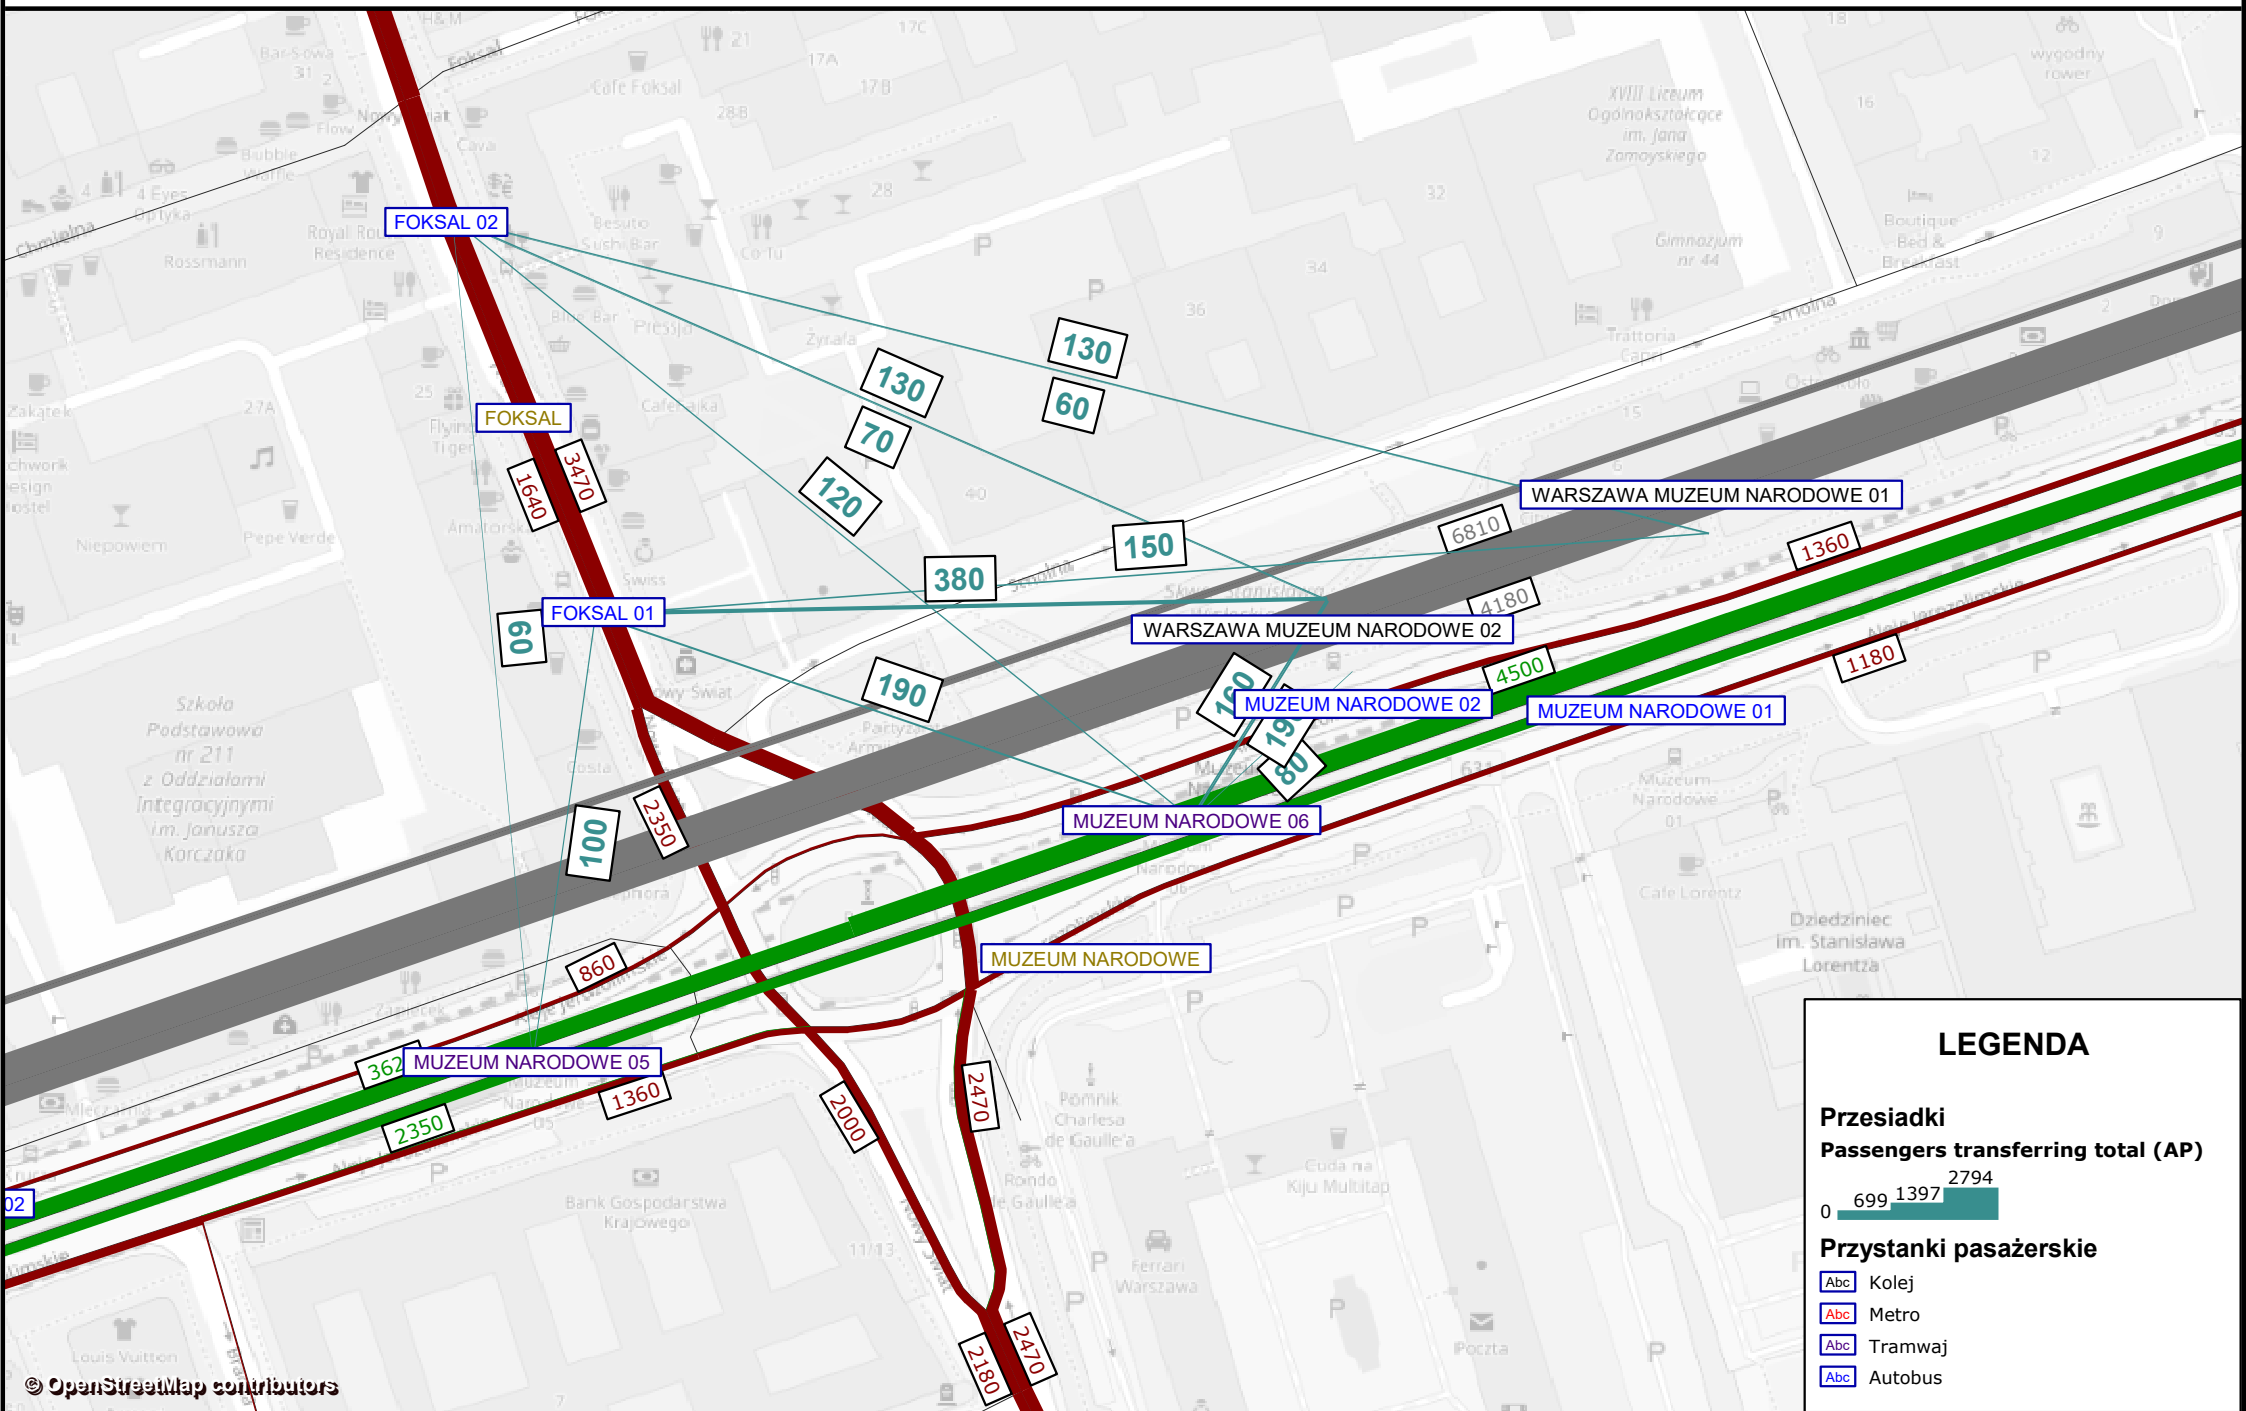

MODEL TRANSPORTOWY AGLOMERACJI WARSZAWSKIEJ

PRZESIADKI W WĘZLE MUZEUM NARODOWE PKP W SZCZycIE PORANNYM - I1 2016

MODEL TRANSPORTOWY AGLOMERACJI WARSZAWSKIEJ

PRZESIADKI W WĘZLE MUZEUM NARODOWE PKP W SZCZycIE PORANNYM - I 1 2025

MODEL TRANSPORTOWY AGLOMERACJI WARSZAWSKIEJ

PRZESIADKI W WĘZLE MUZEUM NARODOWE PKP W SZCZycIE PORANNYM - I 1 2035

MODEL TRANSPORTOWY AGLOMERACJI WARSZAWSKIEJ

PRZESIADKI W WĘZLE PKP MUZEUM NARODOWE W SZCZycIE PORANNYM - I2a 2016

MODEL TRANSPORTOWY AGLOMERACJI WARSZAWSKIEJ

LEGENDA

Przesiadki
Passengers transferring total (AP)

0 956 1913 3826

Przystanki pasażerskie

- Abc Kolej
- Abc Metro
- Abc Tramwaj
- Abc Autobus

PRZESIADKI W WĘZLE PKP MUZEUM NARODOWE W SZCZycIE PORANNYM - I2a 2025

MODEL TRANSPORTOWY AGLOMERACJI WARSZAWSKIEJ

PRZESIADKI W WĘZLE PKP MUZEUM NARODOWE W SZCZYCIE PORANNYM - I2a 2035

MODEL TRANSPORTOWY AGLOMERACJI WARSZAWSKIEJ

PRZESIADKI W WĘZLE PKP MUZEUM NARODOWE W SZCZYCIE PORANNYM - I2b 2016