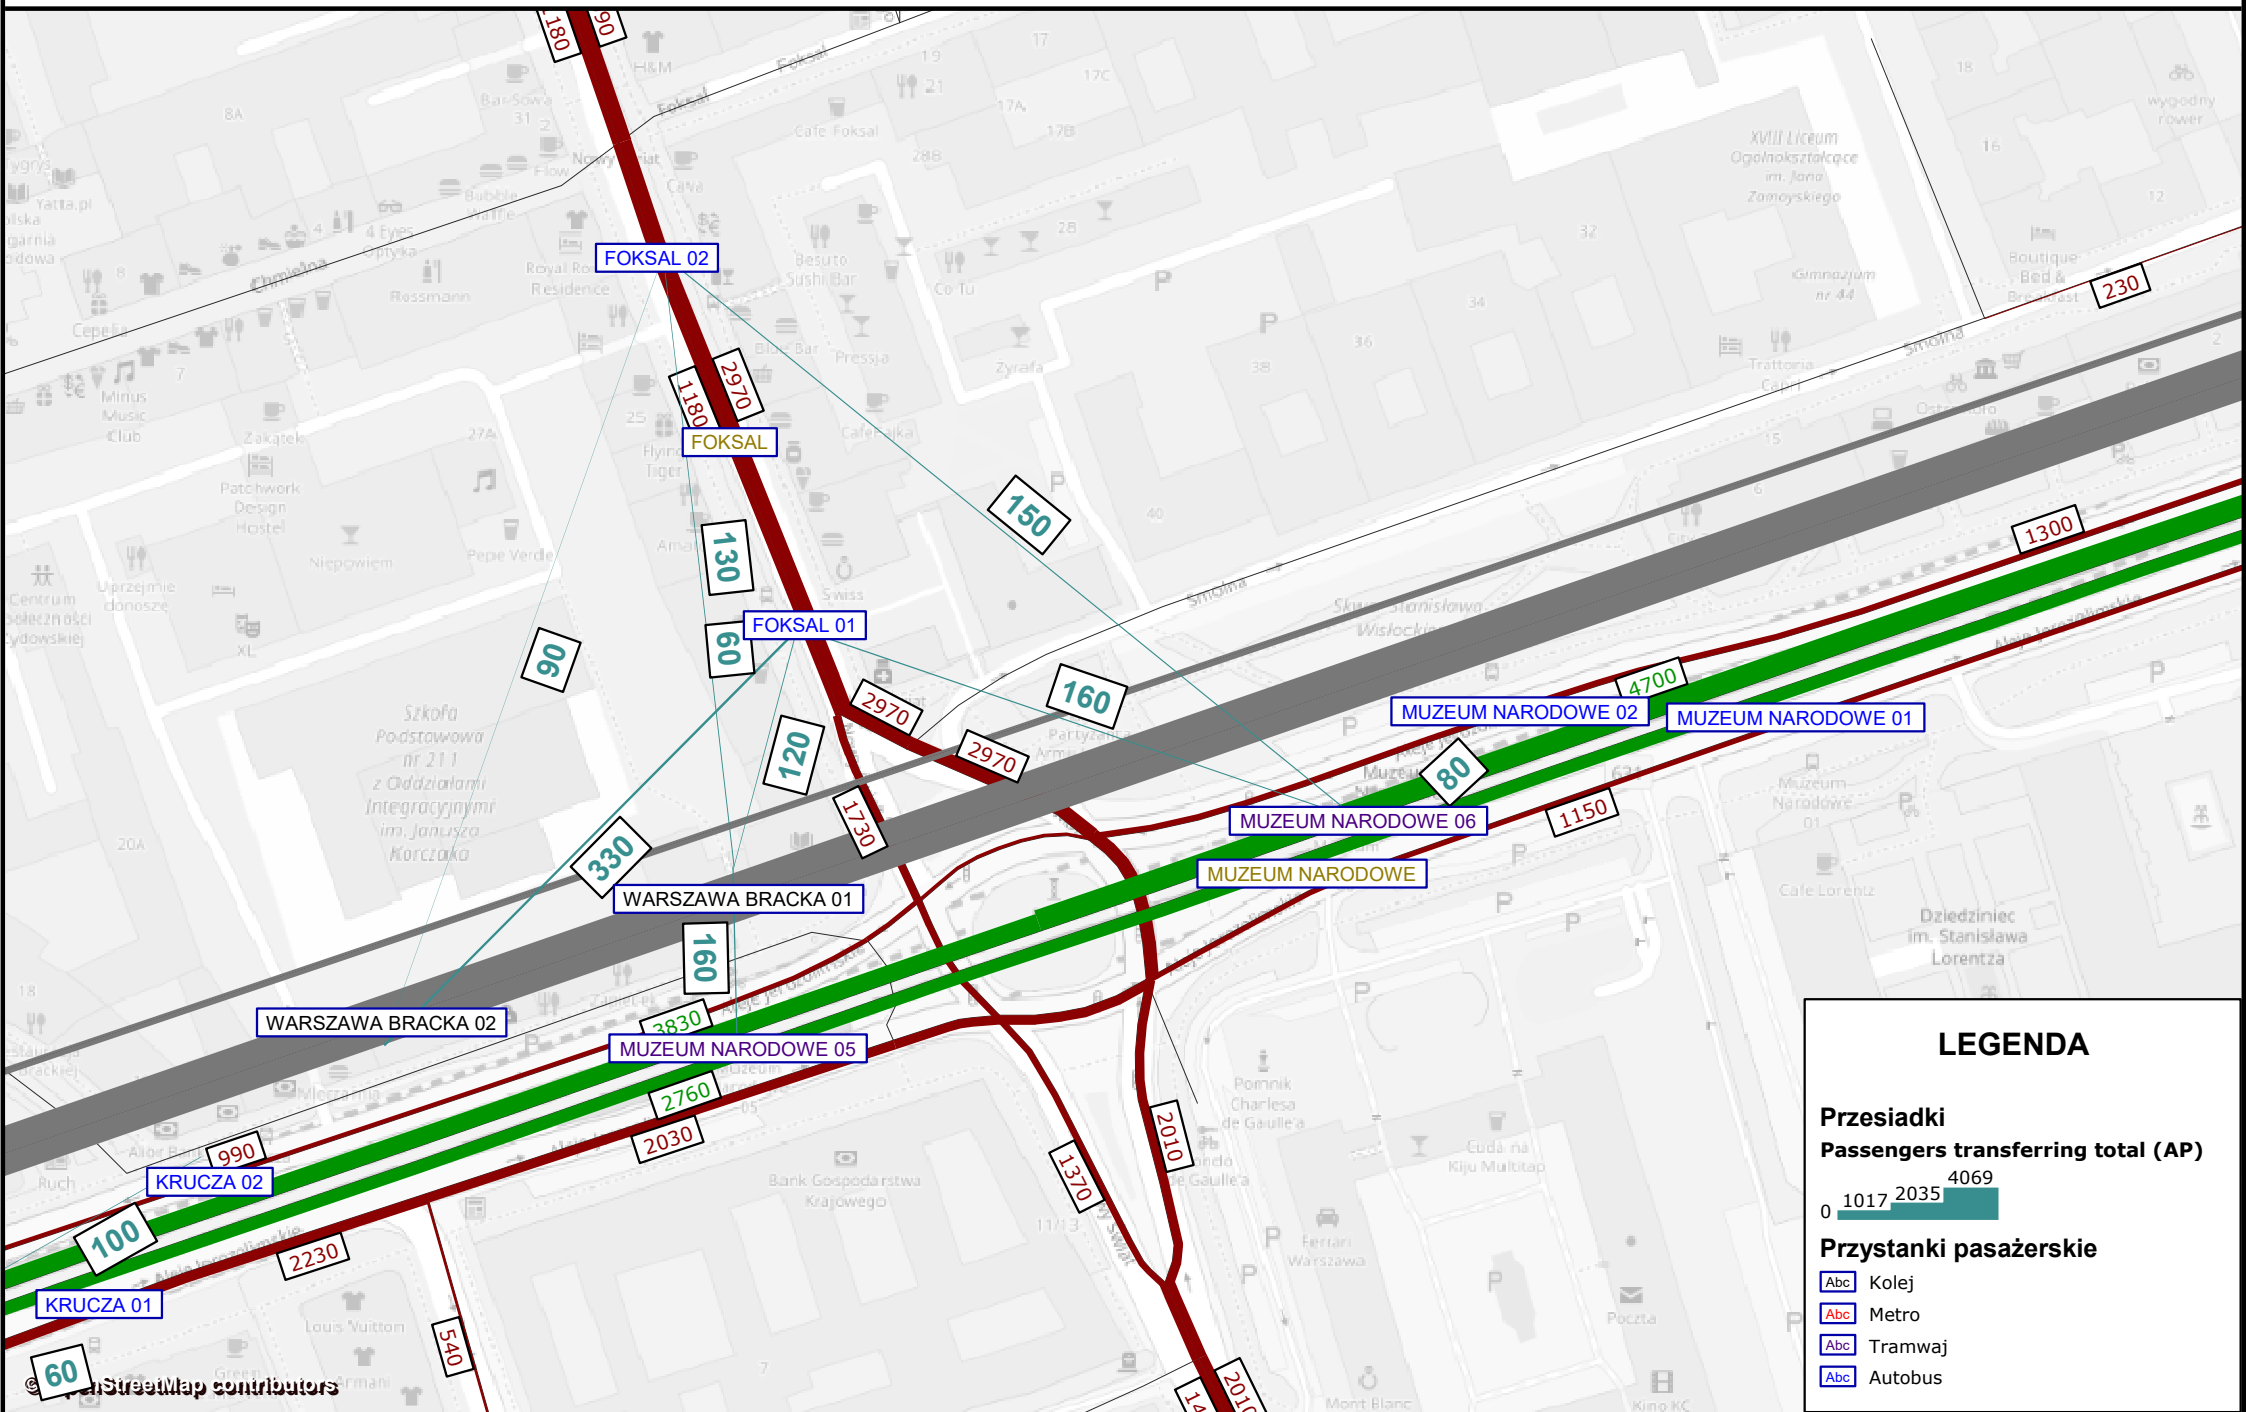

MODEL TRANSPORTOWY AGLOMERACJI WARSZAWSKIEJ

PRZESIADKI W WĘZLE MUZEUM NARODOWE PKP W SZCZycIE PORANNYM - I1 2016

MODEL TRANSPORTOWY AGLOMERACJI WARSZAWSKIEJ

PRZESIADKI W WĘZLE MUZEUM NARODOWE PKP W SZCZycIE PORANNYM - I 1 2025

MODEL TRANSPORTOWY AGLOMERACJI WARSZAWSKIEJ

PRZESIADKI W WĘZLE MUZEUM NARODOWE PKP W SZCZycIE PORANNYM - I 1 2035

MODEL TRANSPORTOWY AGLOMERACJI WARSZAWSKIEJ

PRZESIADKI W WĘZLE PKP MUZEUM NARODOWE W SZCZycIE PORANNYM - I2a 2016

MODEL TRANSPORTOWY AGLOMERACJI WARSZAWSKIEJ

LEGENDA

Przesiadki
Passengers transferring total (AP)

0 956 1913 3826

Przystanki pasażerskie

- Abc Kolej
- Abc Metro
- Abc Tramwaj
- Abc Autobus

PRZESIADKI W WĘZLE PKP MUZEUM NARODOWE W SZCZycIE PORANNYM - I2a 2025