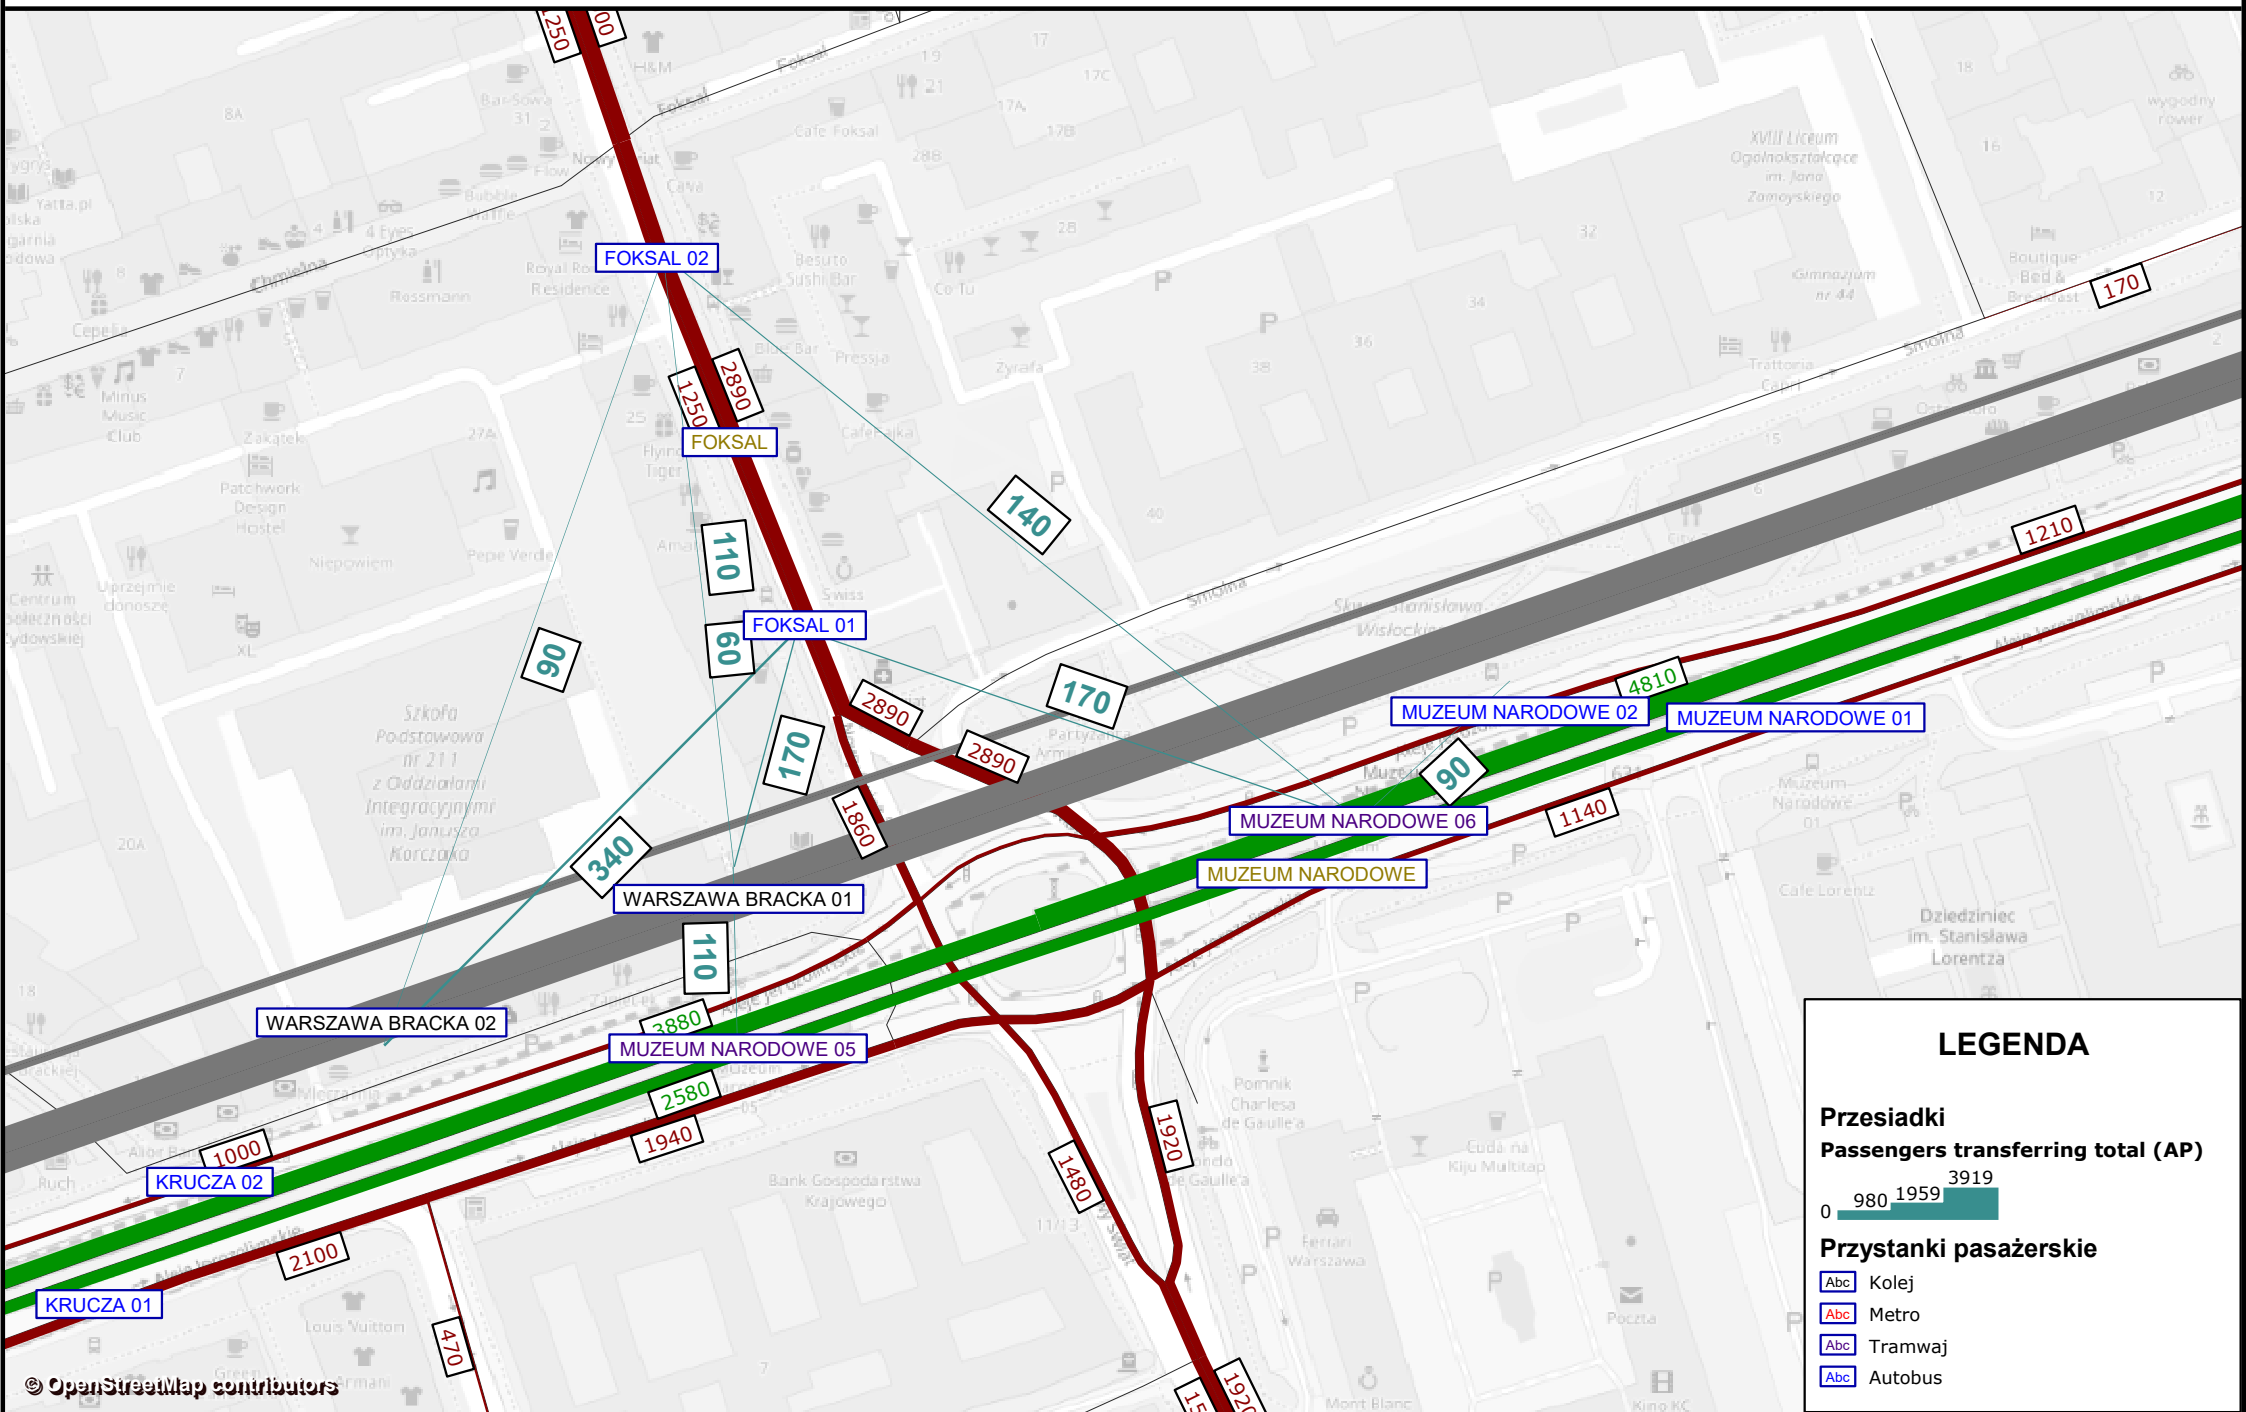

MODEL TRANSPORTOWY AGLOMERACJI WARSZAWSKIEJ

PRZESIADKI W WĘZLE MUZEUM NARODOWE PKP W SZCZycIE PORANNYM - I1 2016

MODEL TRANSPORTOWY AGLOMERACJI WARSZAWSKIEJ

PRZESIADKI W WĘZLE MUZEUM NARODOWE PKP W SZCZycIE PORANNYM - I 1 2025

MODEL TRANSPORTOWY AGLOMERACJI WARSZAWSKIEJ

PRZESIADKI W WĘZLE MUZEUM NARODOWE PKP W SZCZycIE PORANNYM - I 1 2035

MODEL TRANSPORTOWY AGLOMERACJI WARSZAWSKIEJ

PRZESIADKI W WĘZLE PKP MUZEUM NARODOWE W SZCZycIE PORANNYM - I2a 2016

MODEL TRANSPORTOWY AGLOMERACJI WARSZAWSKIEJ

LEGENDA

Przesiadki
Passengers transferring total (AP)

0 956 1913 3826

Przystanki pasażerskie

- Abc Kolej
- Abc Metro
- Abc Tramwaj
- Abc Autobus

PRZESIADKI W WĘZLE PKP MUZEUM NARODOWE W SZCZycIE PORANNYM - I2a 2025