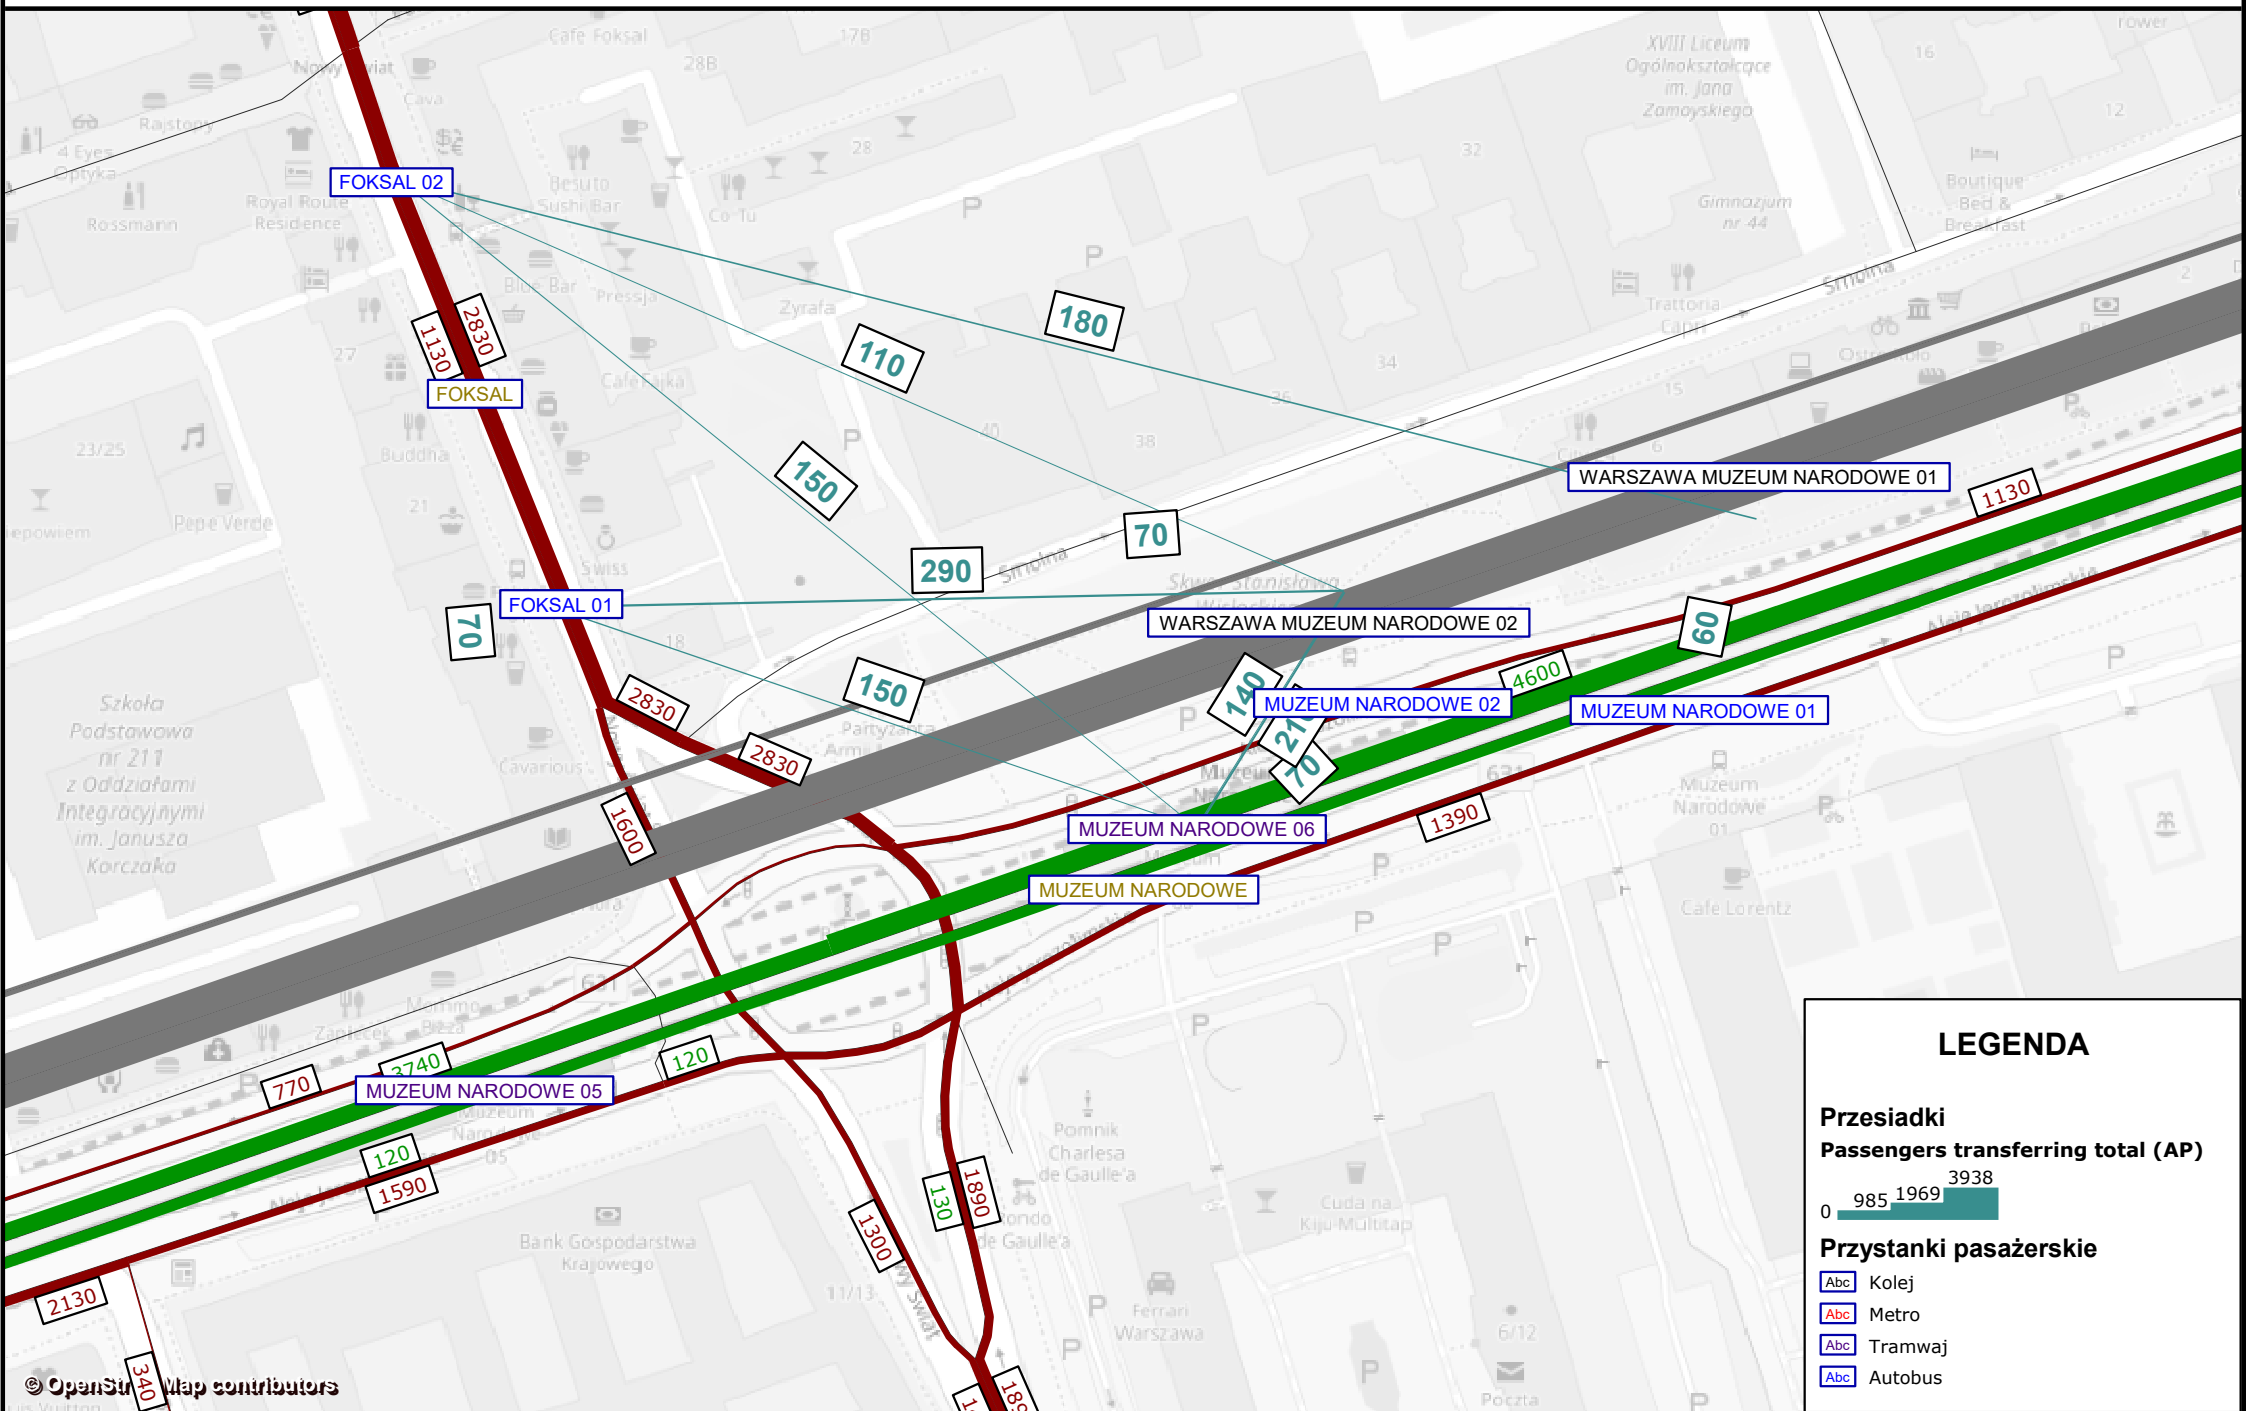

MODEL TRANSPORTOWY AGLOMERACJI WARSZAWSKIEJ

PRZESIADKI W WĘZLE PKP MUZEUM NARODOWE W SZCZYCIE PORANNYM - I2a 2035

MODEL TRANSPORTOWY AGLOMERACJI WARSZAWSKIEJ

PRZESIADKI W WĘZLE PKP MUZEUM NARODOWE W SZCZYCIE PORANNYM - I2b 2016

MODEL TRANSPORTOWY AGLOMERACJI WARSZAWSKIEJ

PRZESIADKI W WĘZLE PKP MUZEUM NARODOWE W SZCZycIE PORANNYM - I2b 2025

MODEL TRANSPORTOWY AGLOMERACJI WARSZAWSKIEJ

PRZESIADKI W WĘZLE PKP MUZEUM NARODOWE W SZCZycIE PORANNYM - I2b 2035