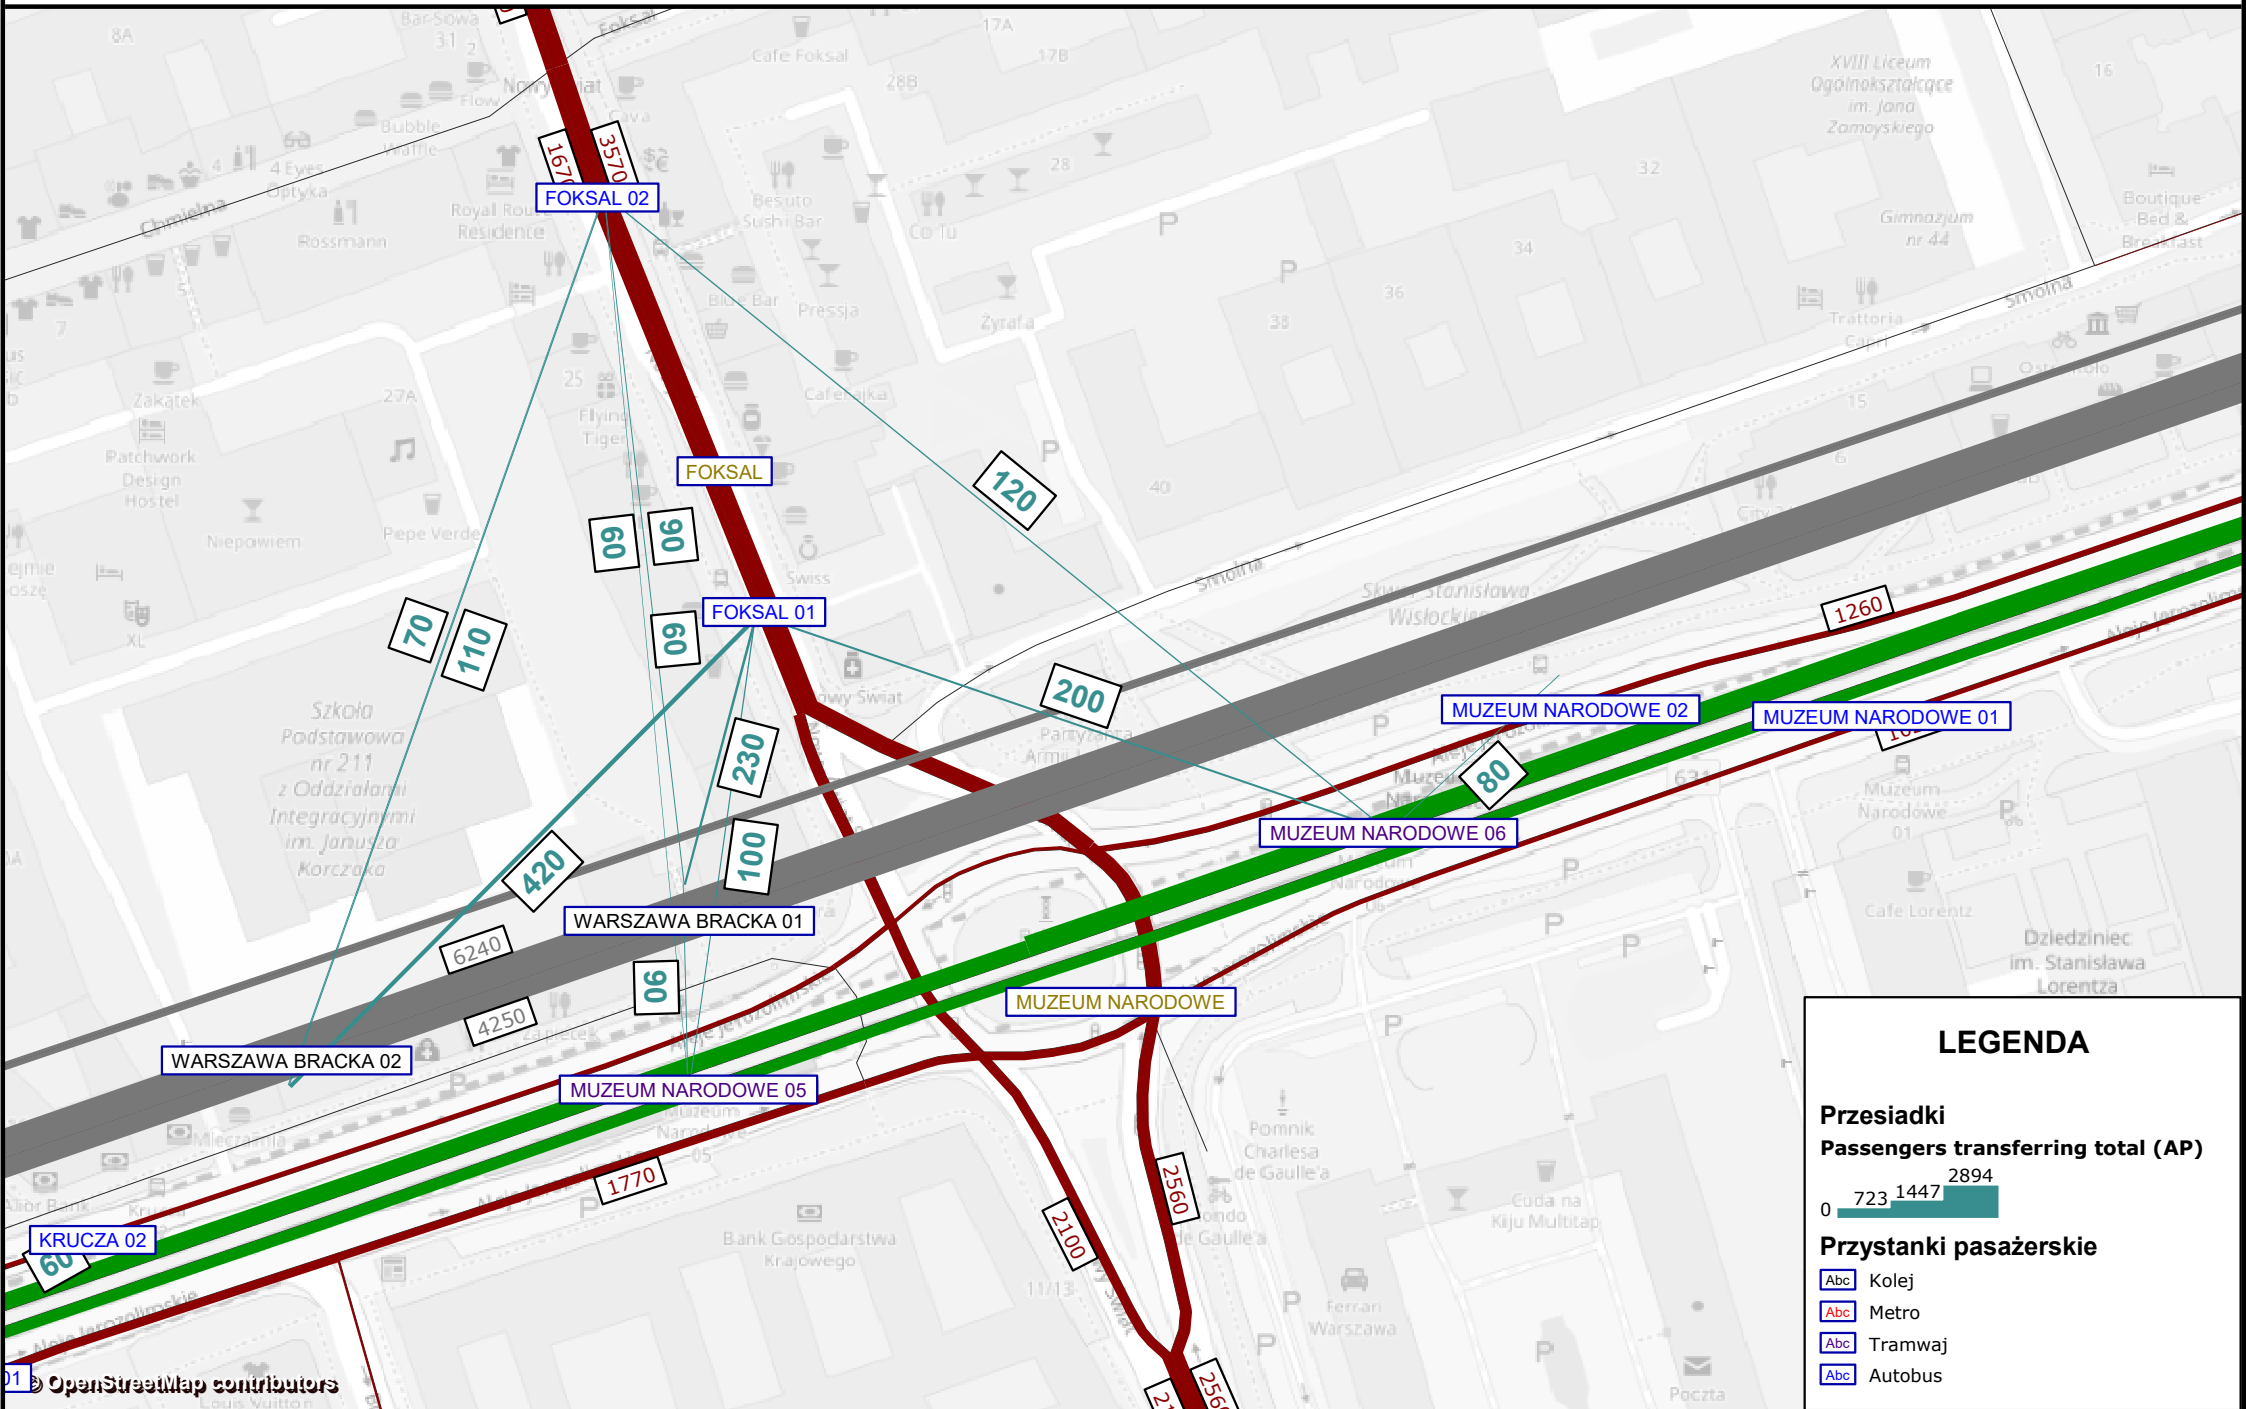

MODEL TRANSPORTOWY AGLOMERACJI WARSZAWSKIEJ

PRZESIADKI W WĘZLE MUZEUM NARODOWE PKP W SZCZycIE PORANNYM - I1 2016

MODEL TRANSPORTOWY AGLOMERACJI WARSZAWSKIEJ

PRZESIADKI W WĘZLE MUZEUM NARODOWE PKP W SZCZycIE PORANNYM - I 1 2025

MODEL TRANSPORTOWY AGLOMERACJI WARSZAWSKIEJ

PRZESIADKI W WĘZLE MUZEUM NARODOWE PKP W SZCZycIE PORANNYM - I 1 2035

MODEL TRANSPORTOWY AGLOMERACJI WARSZAWSKIEJ

PRZESIADKI W WĘZLE PKP MUZEUM NARODOWE W SZCZycIE PORANNYM - I2a 2016

MODEL TRANSPORTOWY AGLOMERACJI WARSZAWSKIEJ

LEGENDA

Przesiadki
Passengers transferring total (AP)

0 956 1913 3826

Przystanki pasażerskie

- Abc Kolej
- Abc Metro
- Abc Tramwaj
- Abc Autobus

PRZESIADKI W WĘZLE PKP MUZEUM NARODOWE W SZCZycIE PORANNYM - I2a 2025

MODEL TRANSPORTOWY AGLOMERACJI WARSZAWSKIEJ

PRZESIADKI W WĘZLE PKP MUZEUM NARODOWE W SZCZYCIE PORANNYM - I2a 2035

MODEL TRANSPORTOWY AGLOMERACJI WARSZAWSKIEJ

PRZESIADKI W WĘZLE PKP MUZEUM NARODOWE W SZCZYCIE PORANNYM - I2b 2016