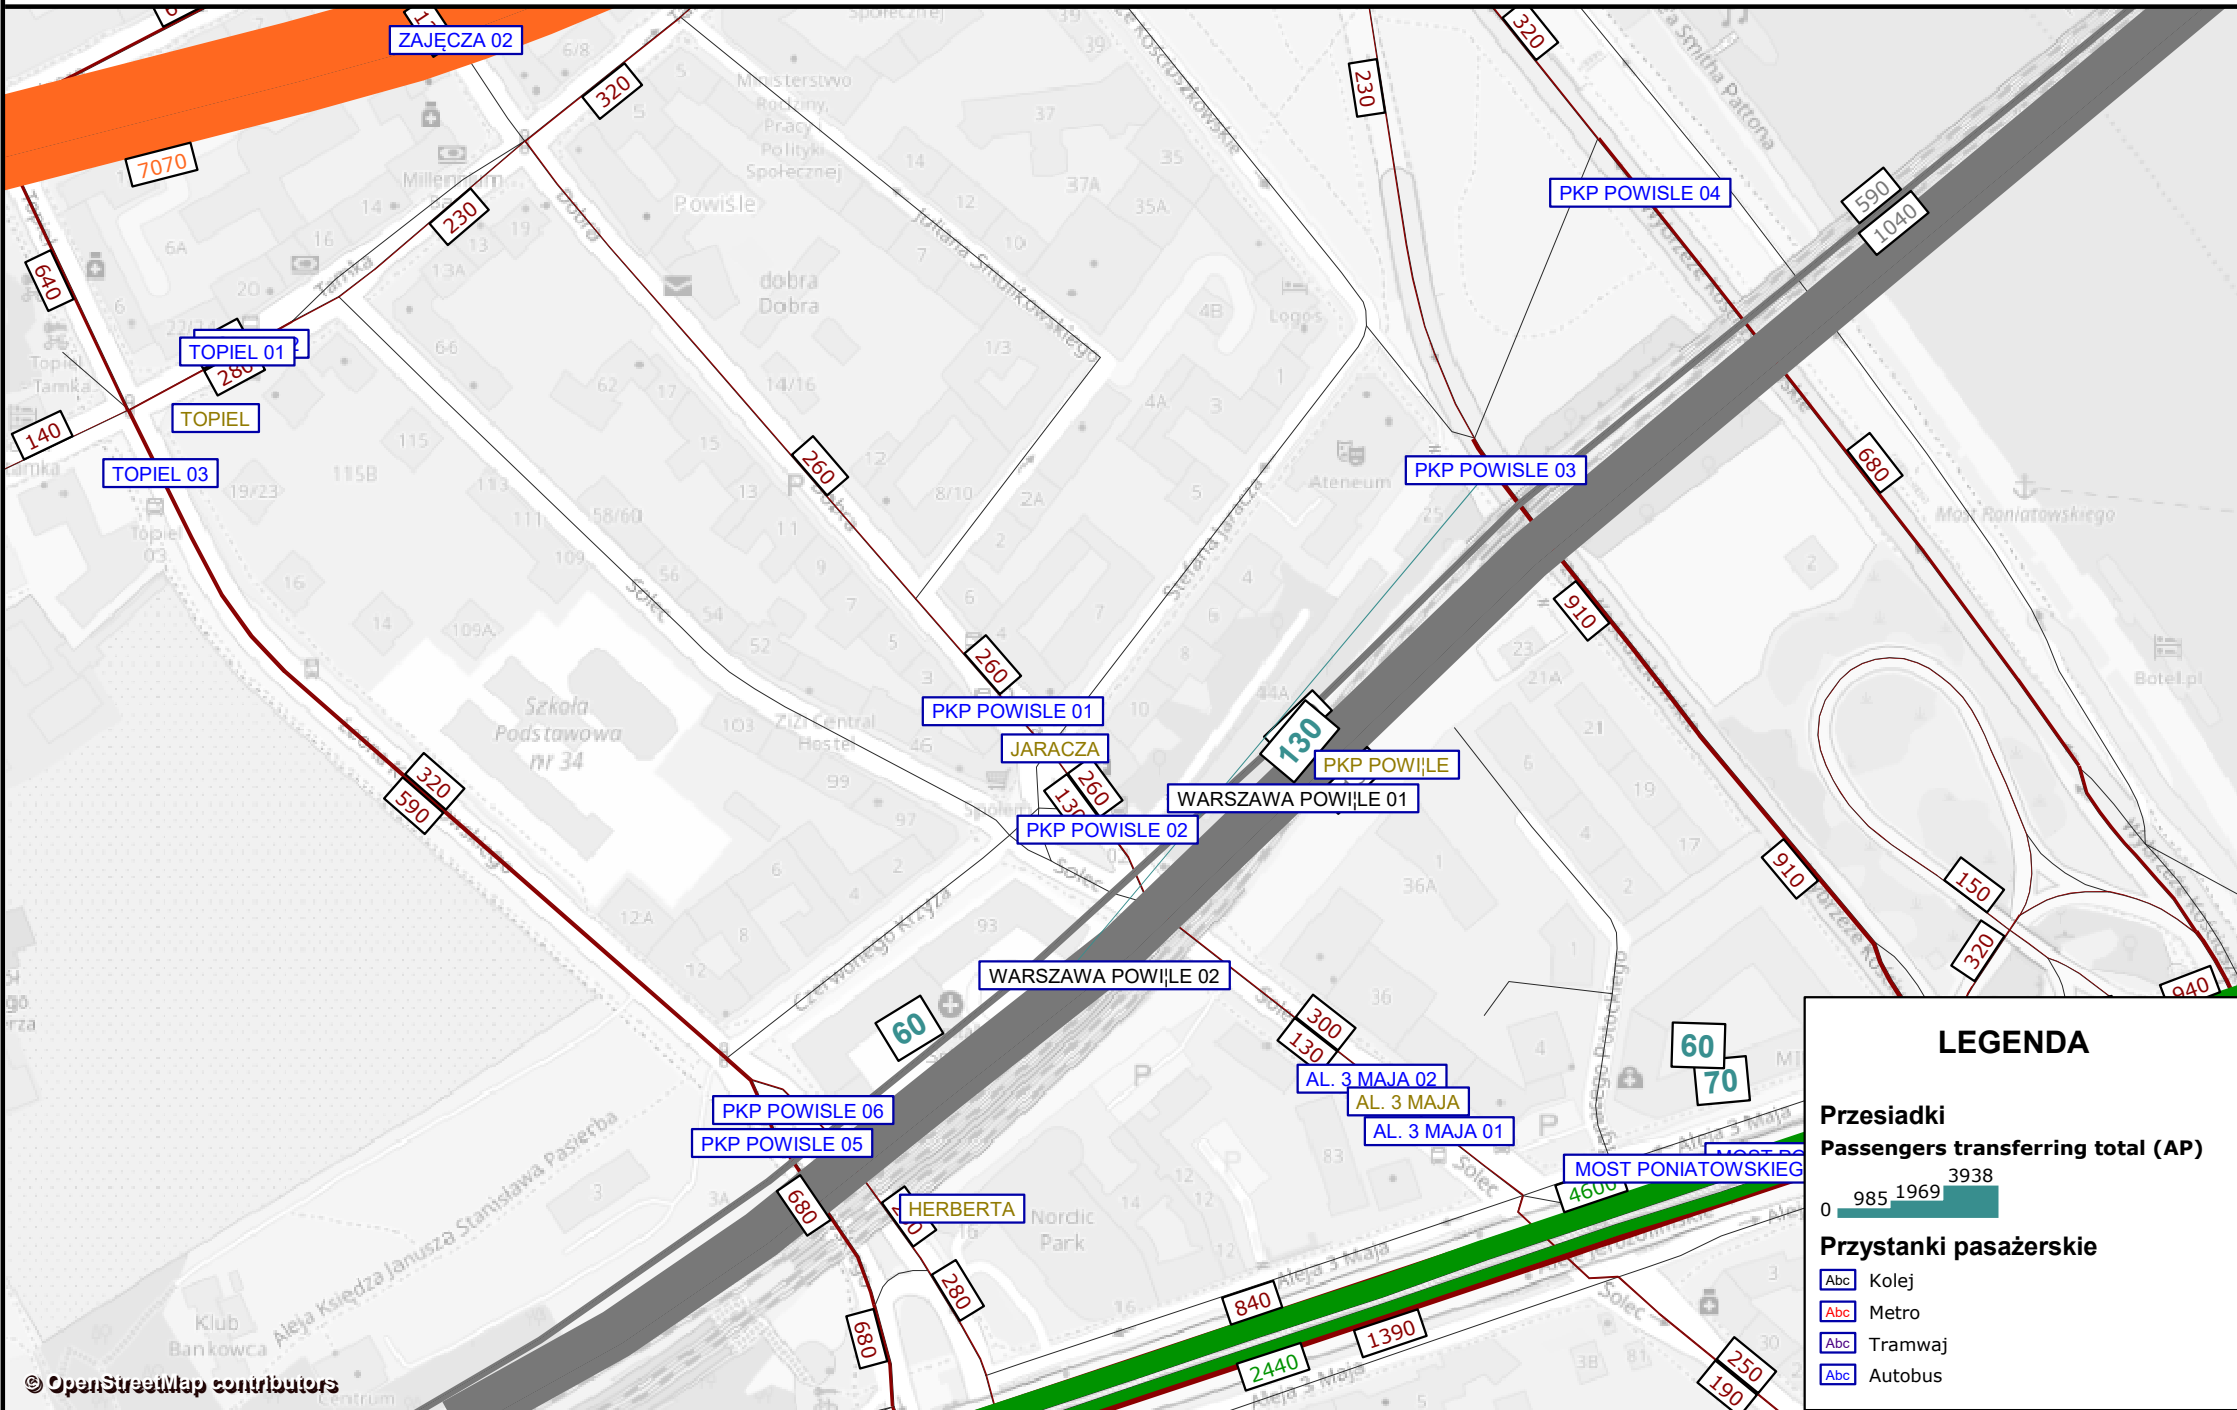

MODEL TRANSPORTOWY AGLOMERACJI WARSZAWSKIEJ

LEGENDA

Przesiadki
Passengers transferring total (AP)

Przystanki pasażerskie

- Abc Kolej
- Abc Metro
- Abc Tramwaj
- Abc Autobus

PRZESIADKI W WĘZŁE PKP POWIŚLE W SZCZycIE PORANNYM - I2b 2016

MODEL TRANSPORTOWY AGLOMERACJI WARSZAWSKIEJ

PRZESIADKI W WĘZŁE PKP POWISŁE W SZCZycIE PORANNYM - I2b 2025

MODEL TRANSPORTOWY AGLOMERACJI WARSZAWSKIEJ

PRZESIADKI W WĘZŁE PKP POWIŚLE W SZCZycIE PORANNYM - I2b 2035