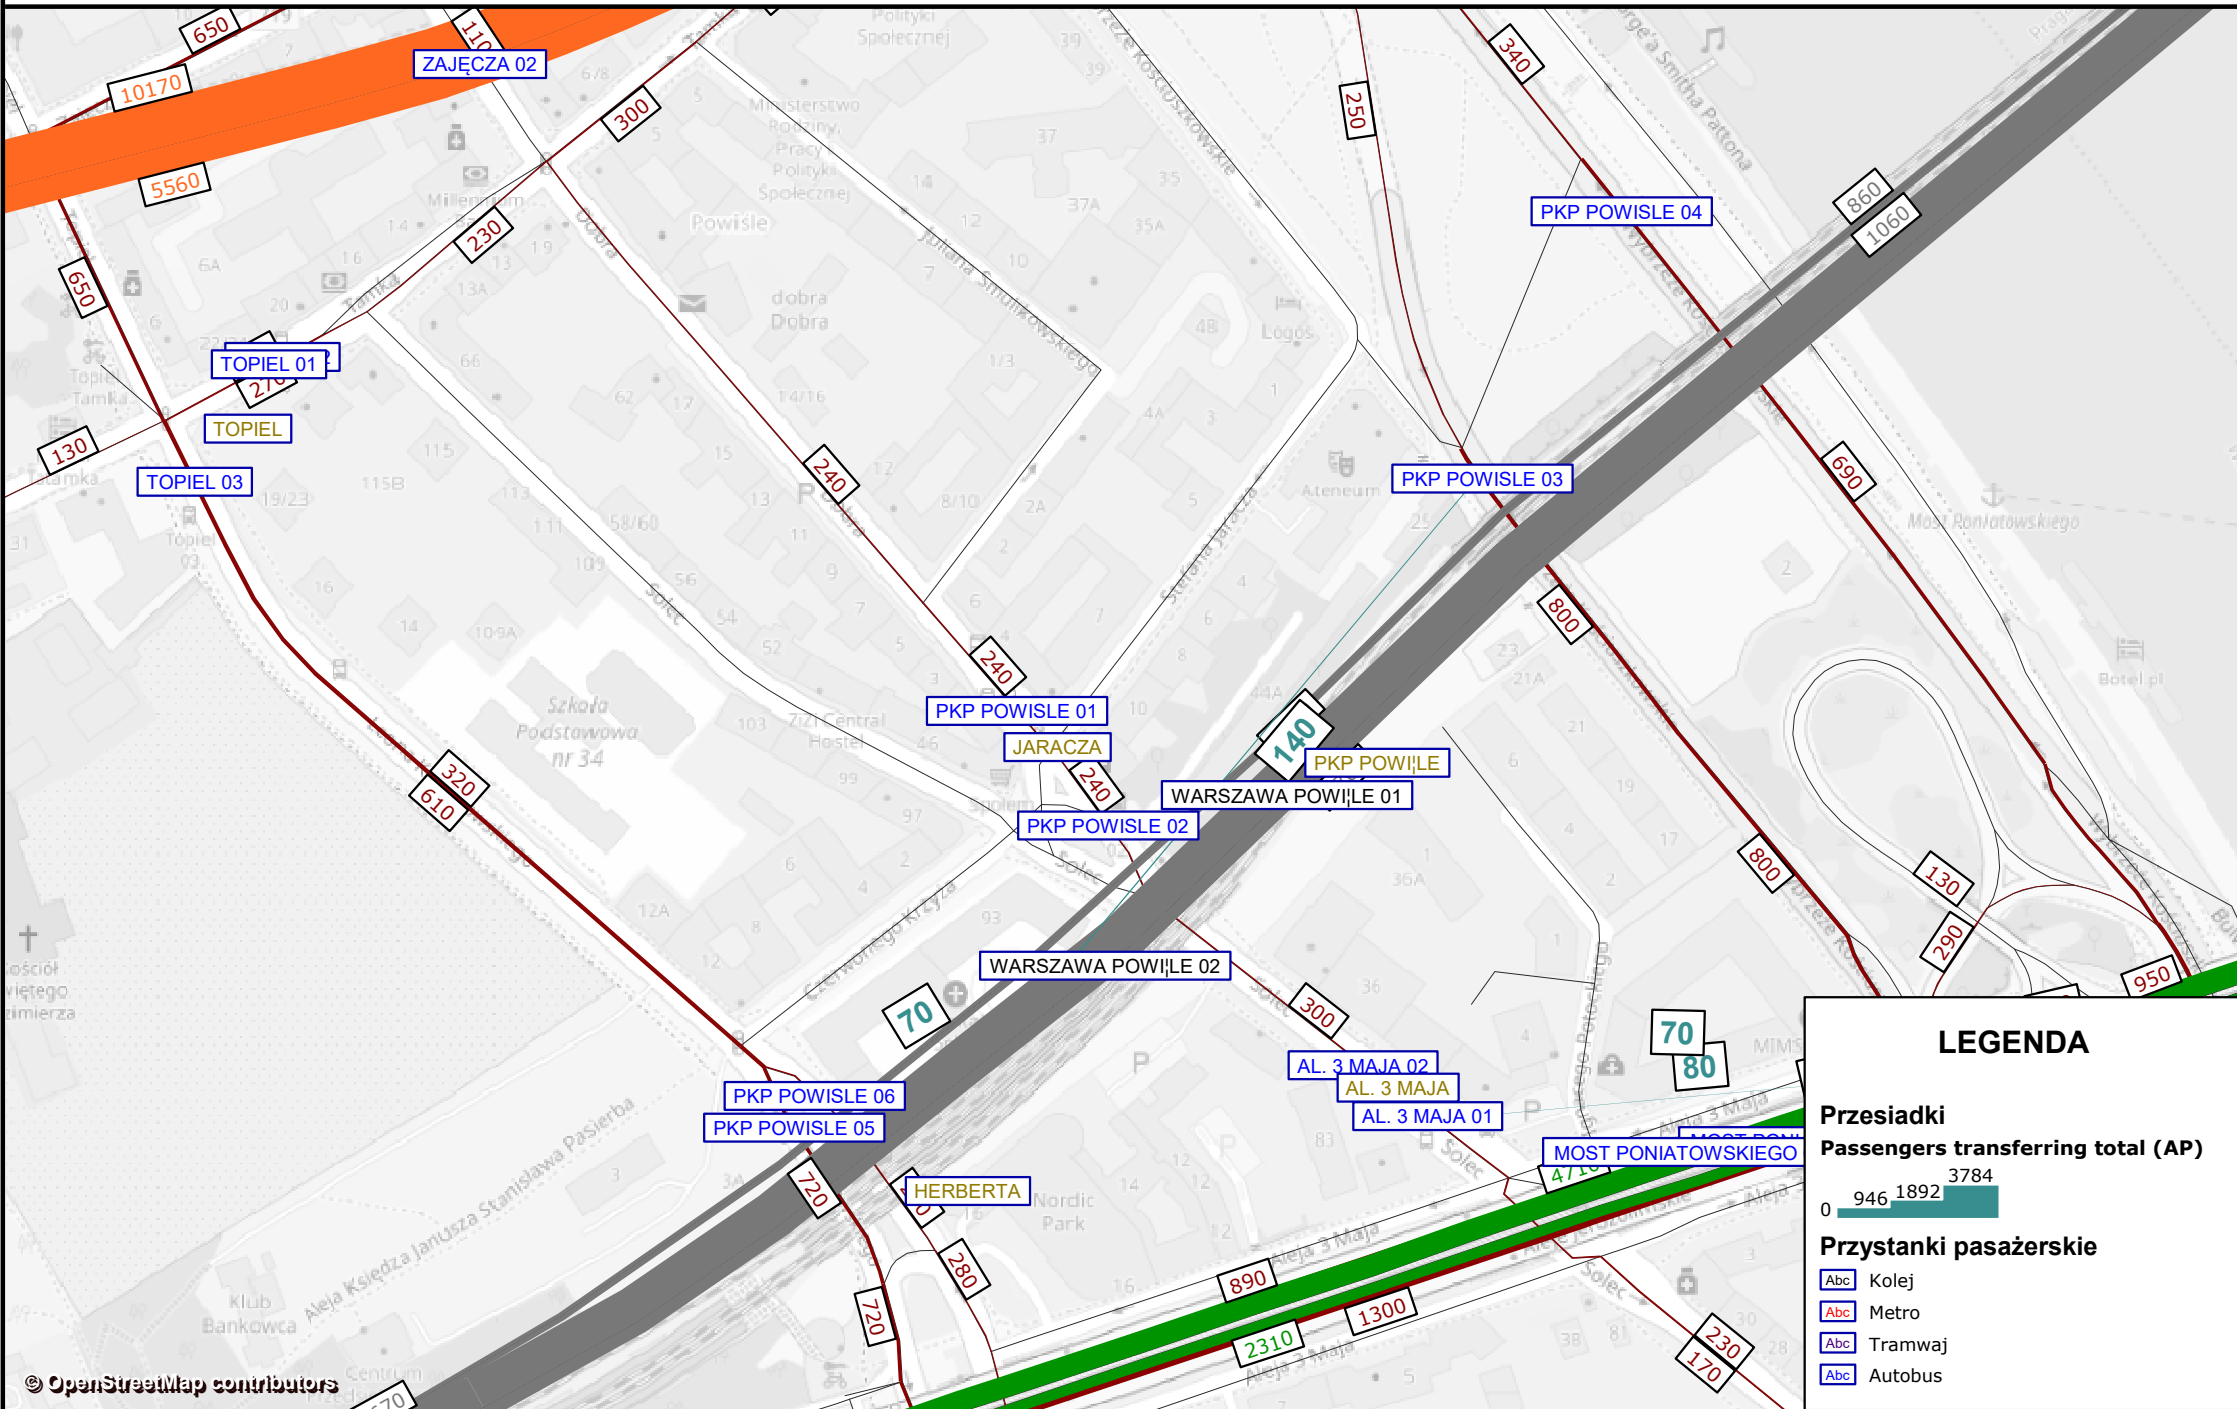

MODEL TRANSPORTOWY AGLOMERACJI WARSZAWSKIEJ

LEGENDA

Przesiadki
Passengers transferring total (AP)

Przystanki pasażerskie

- Abc Kolej
- Abc Metro
- Abc Tramwaj
- Abc Autobus

PRZESIADKI W WĘZŁE PKP POWIŚLE W SZCZycIE PORANNYM - I2b 2016

MODEL TRANSPORTOWY AGLOMERACJI WARSZAWSKIEJ

PRZESIADKI W WĘZŁE PKP POWISŁE W SZCZycIE PORANNYM - I2b 2025

MODEL TRANSPORTOWY AGLOMERACJI WARSZAWSKIEJ

PRZESIADKI W WĘZŁE PKP POWIŚLE W SZCZycIE PORANNYM - I2b 2035