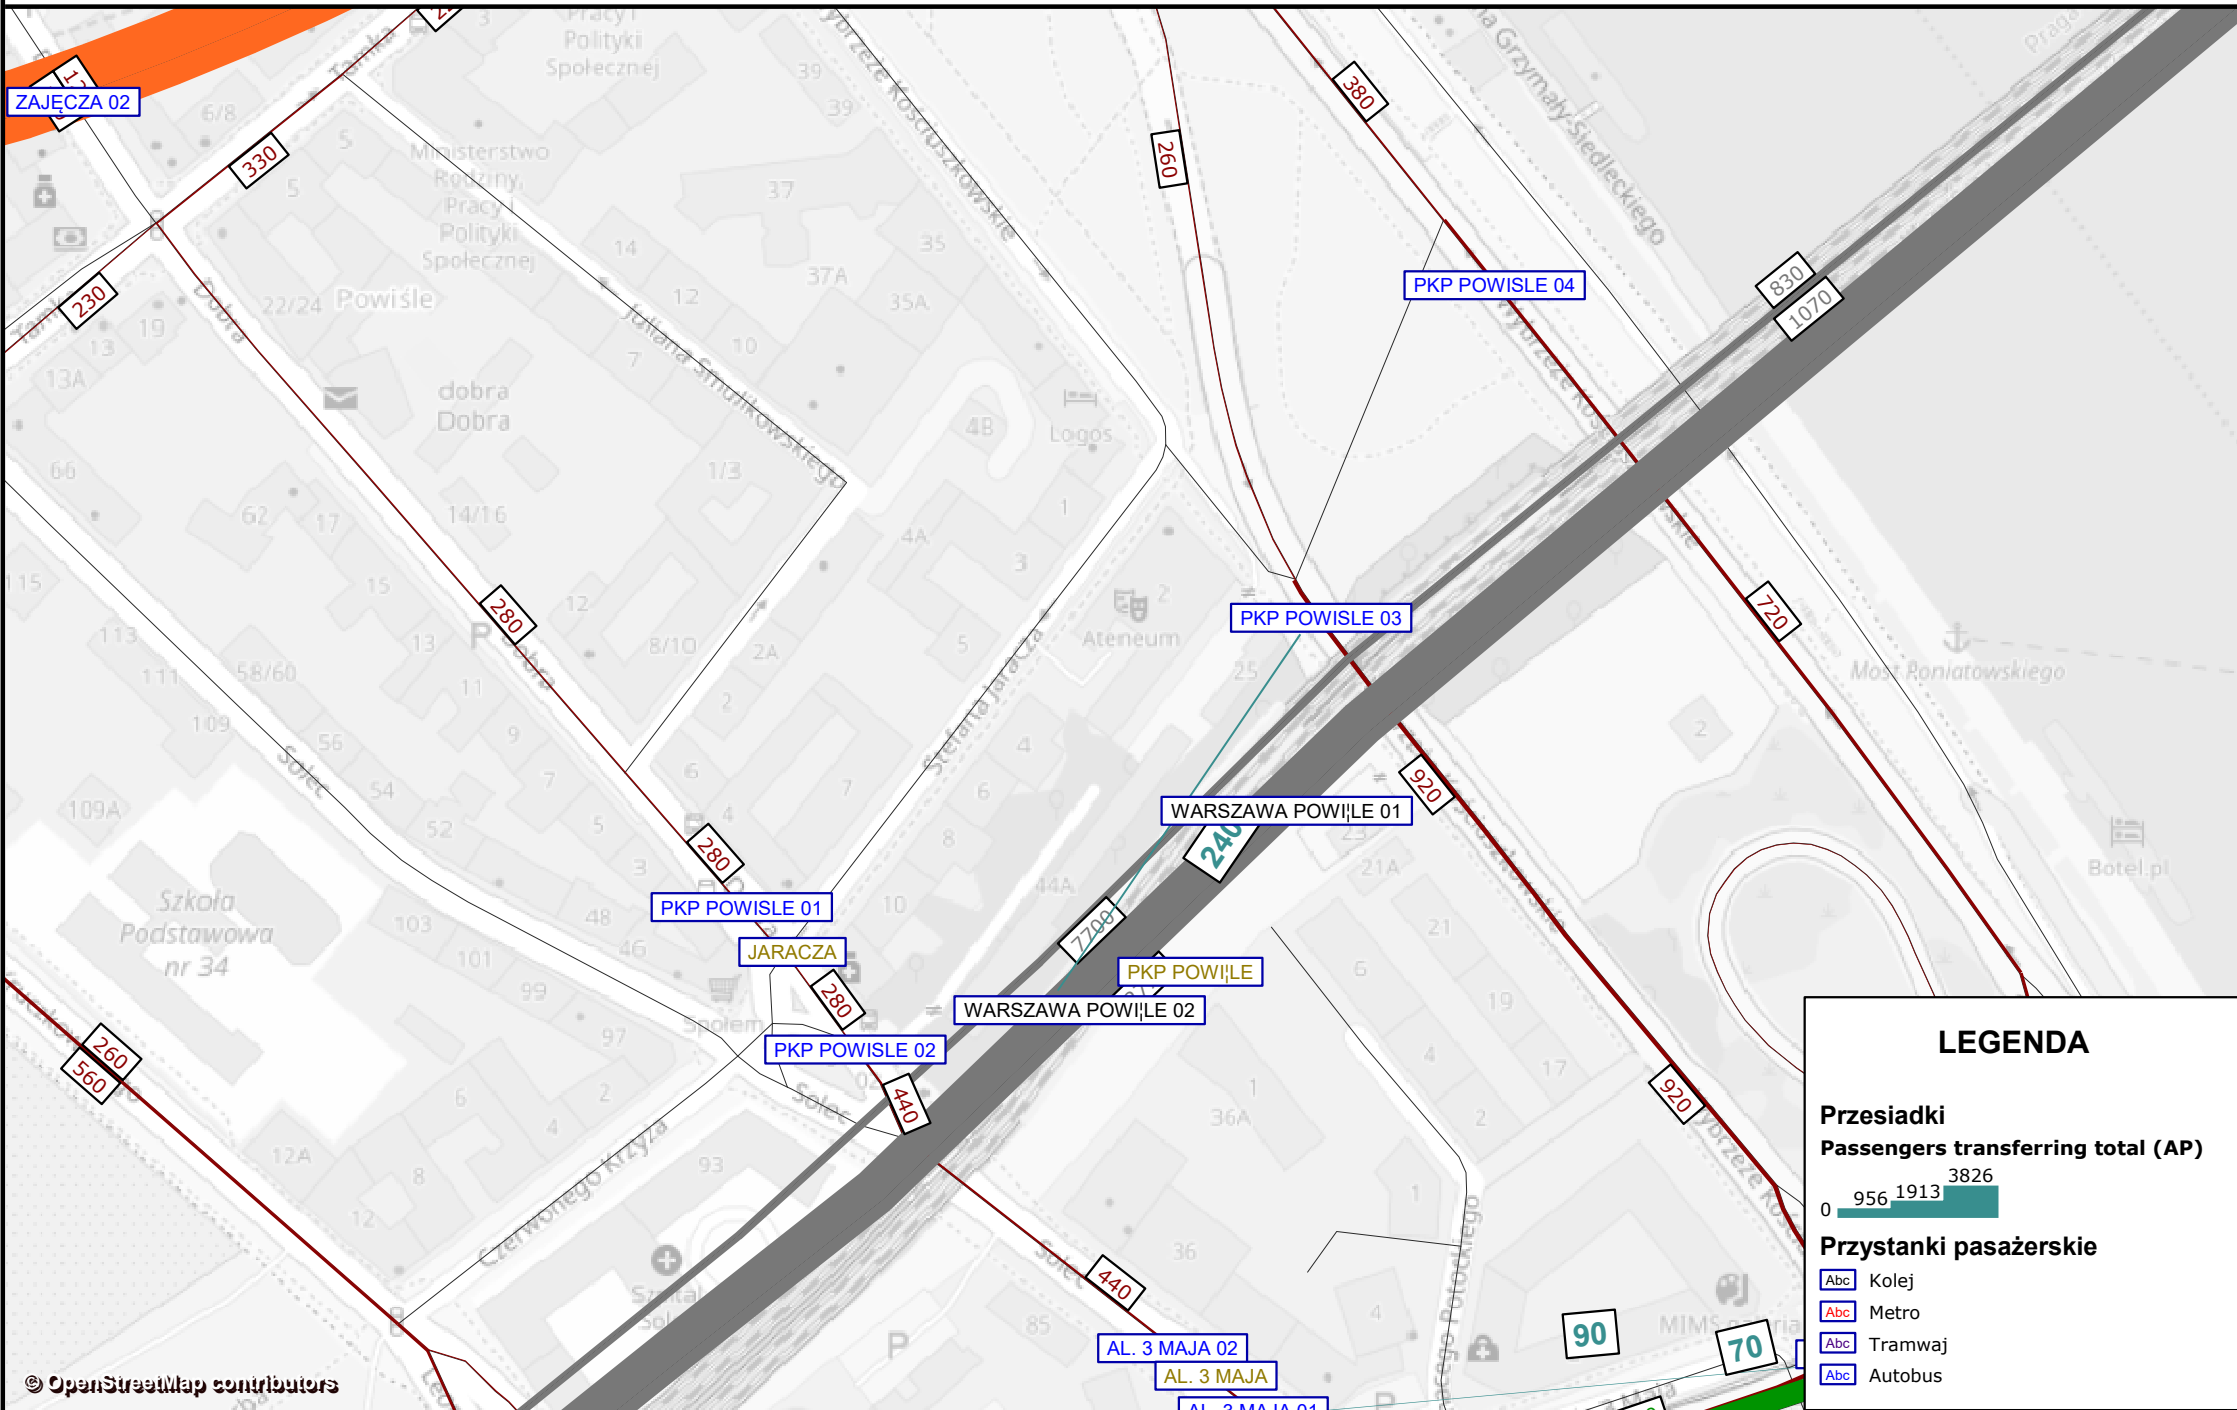

MODEL TRANSPORTOWY AGLOMERACJI WARSZAWSKIEJ

PRZESIADKI W WĘZLE PKP POWISŁE W SZCZycIE PORANNYM - I2a 2025