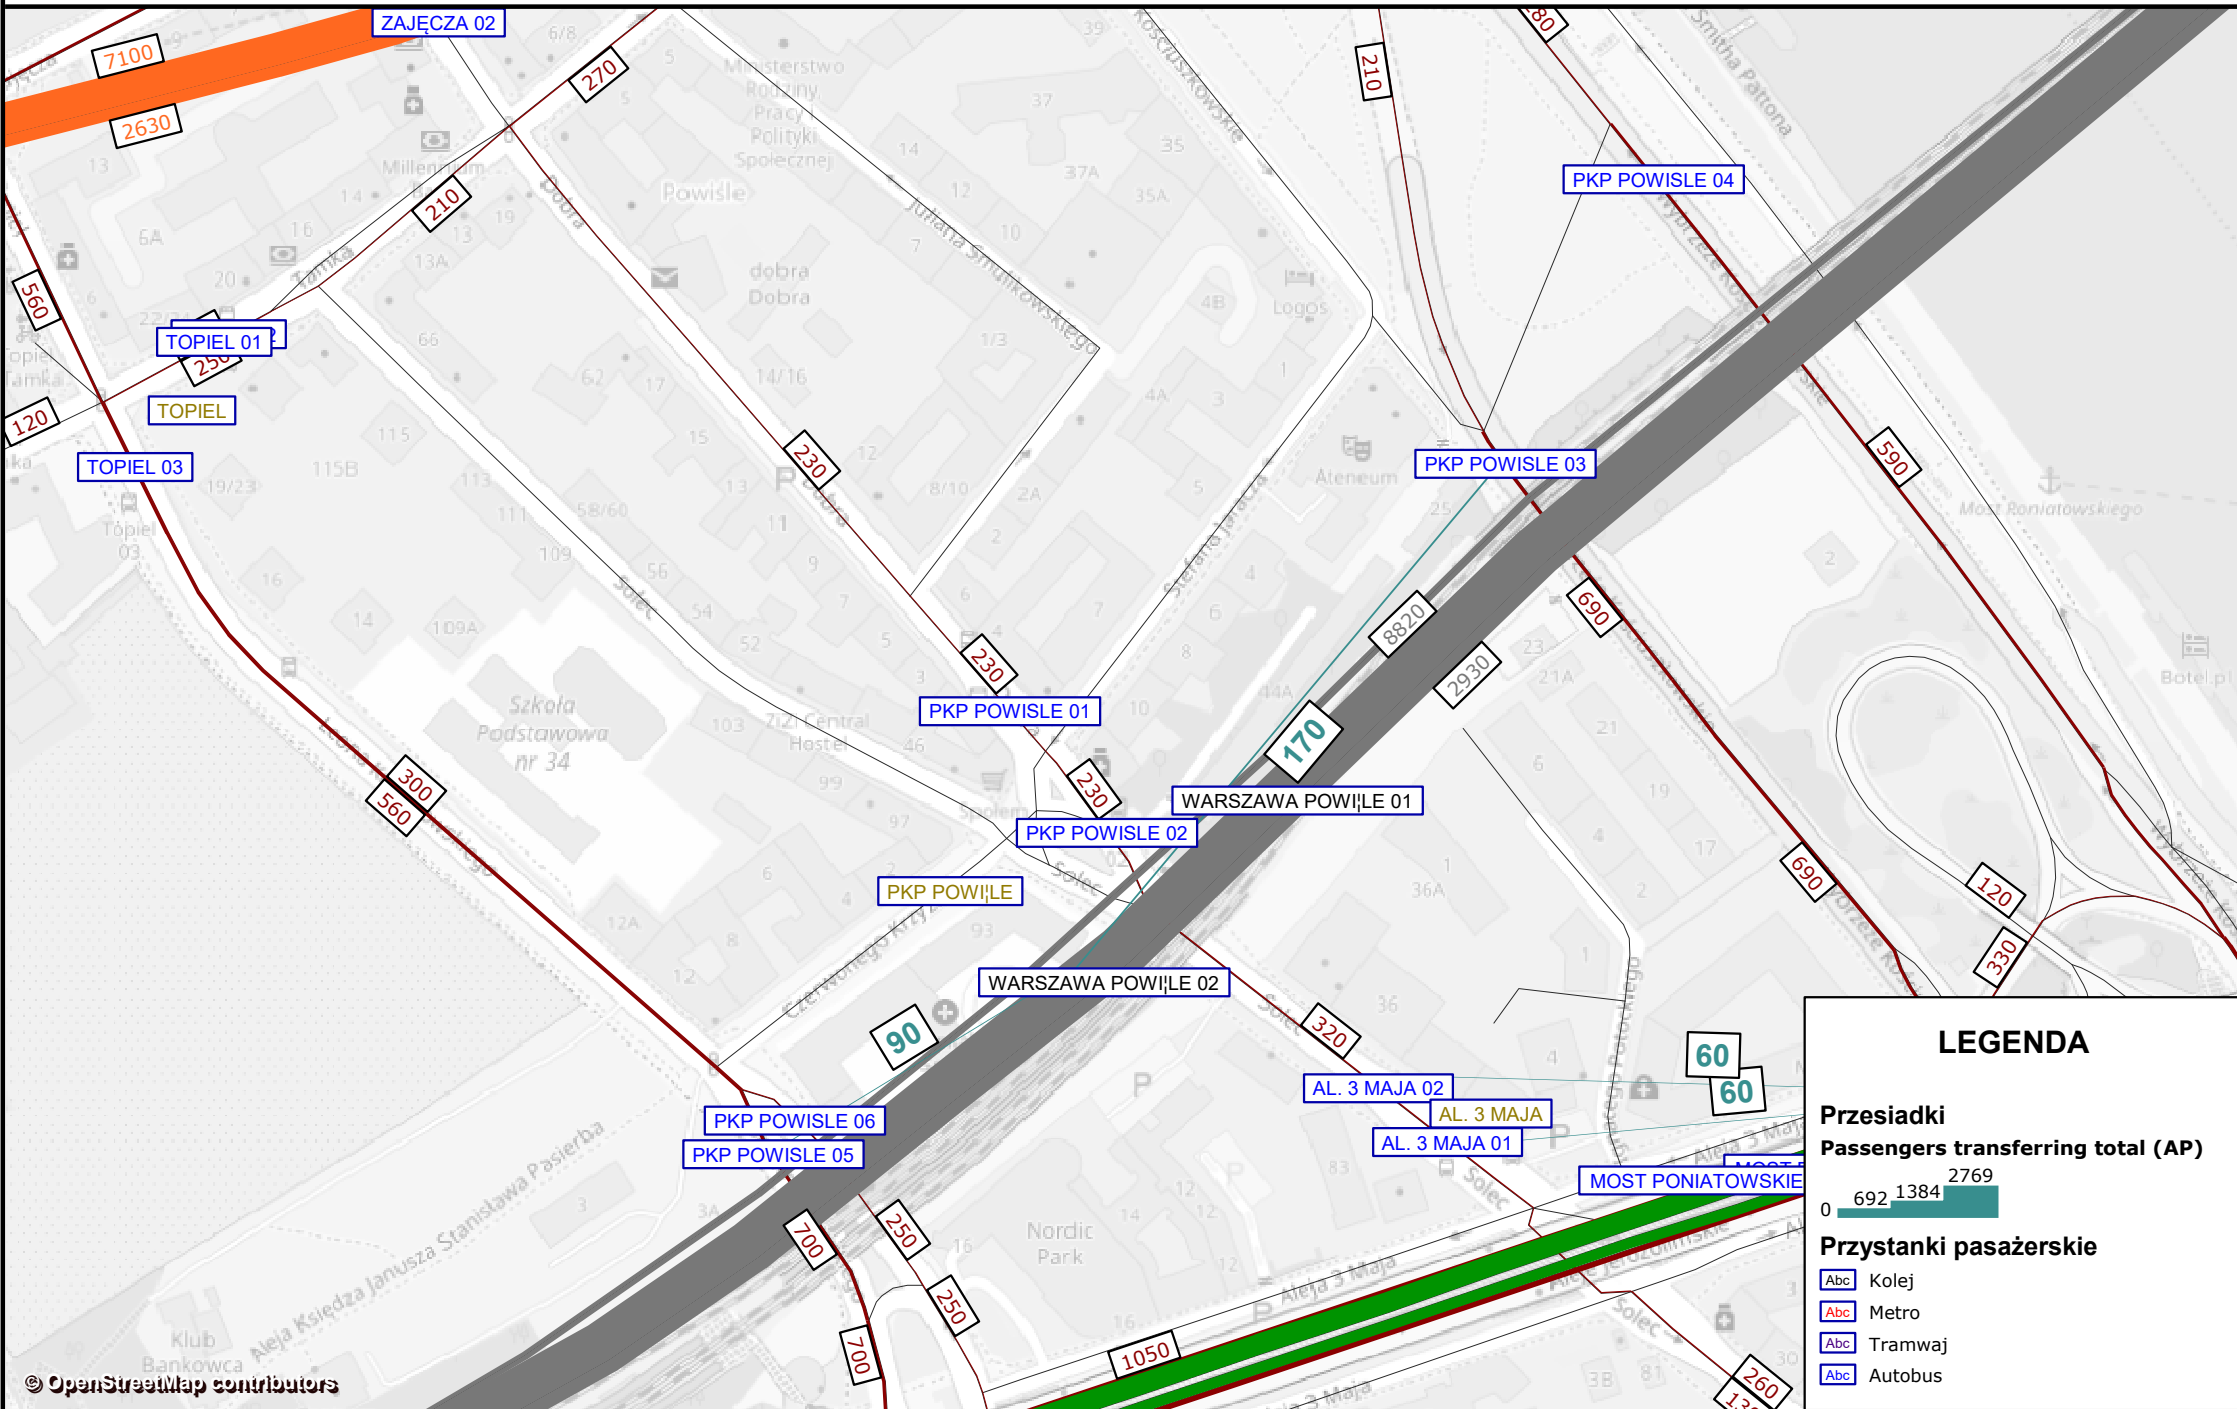

MODEL TRANSPORTOWY AGLOMERACJI WARSZAWSKIEJ

PRZESIADKI W WĘZLE PKP POWIŚLE W SZCZycIE PORANNYM - I2a 2035

LEGENDA

- Przesiadki**
Passengers transferring total (AP)
- 0 995 1991 3981
- Przystanki pasażerskie**
- Abc Kolej
 - Abc Metro
 - Abc Tramwaj
 - Abc Autobus

MODEL TRANSPORTOWY AGLOMERACJI WARSZAWSKIEJ

LEGENDA

Przesiadki
Passengers transferring total (AP)

Przystanki pasażerskie

- Abc Kolej
- Abc Metro
- Abc Tramwaj
- Abc Autobus

PRZESIADKI W WĘZŁE PKP POWIŚLE W SZCZycIE PORANNYM - I2b 2016