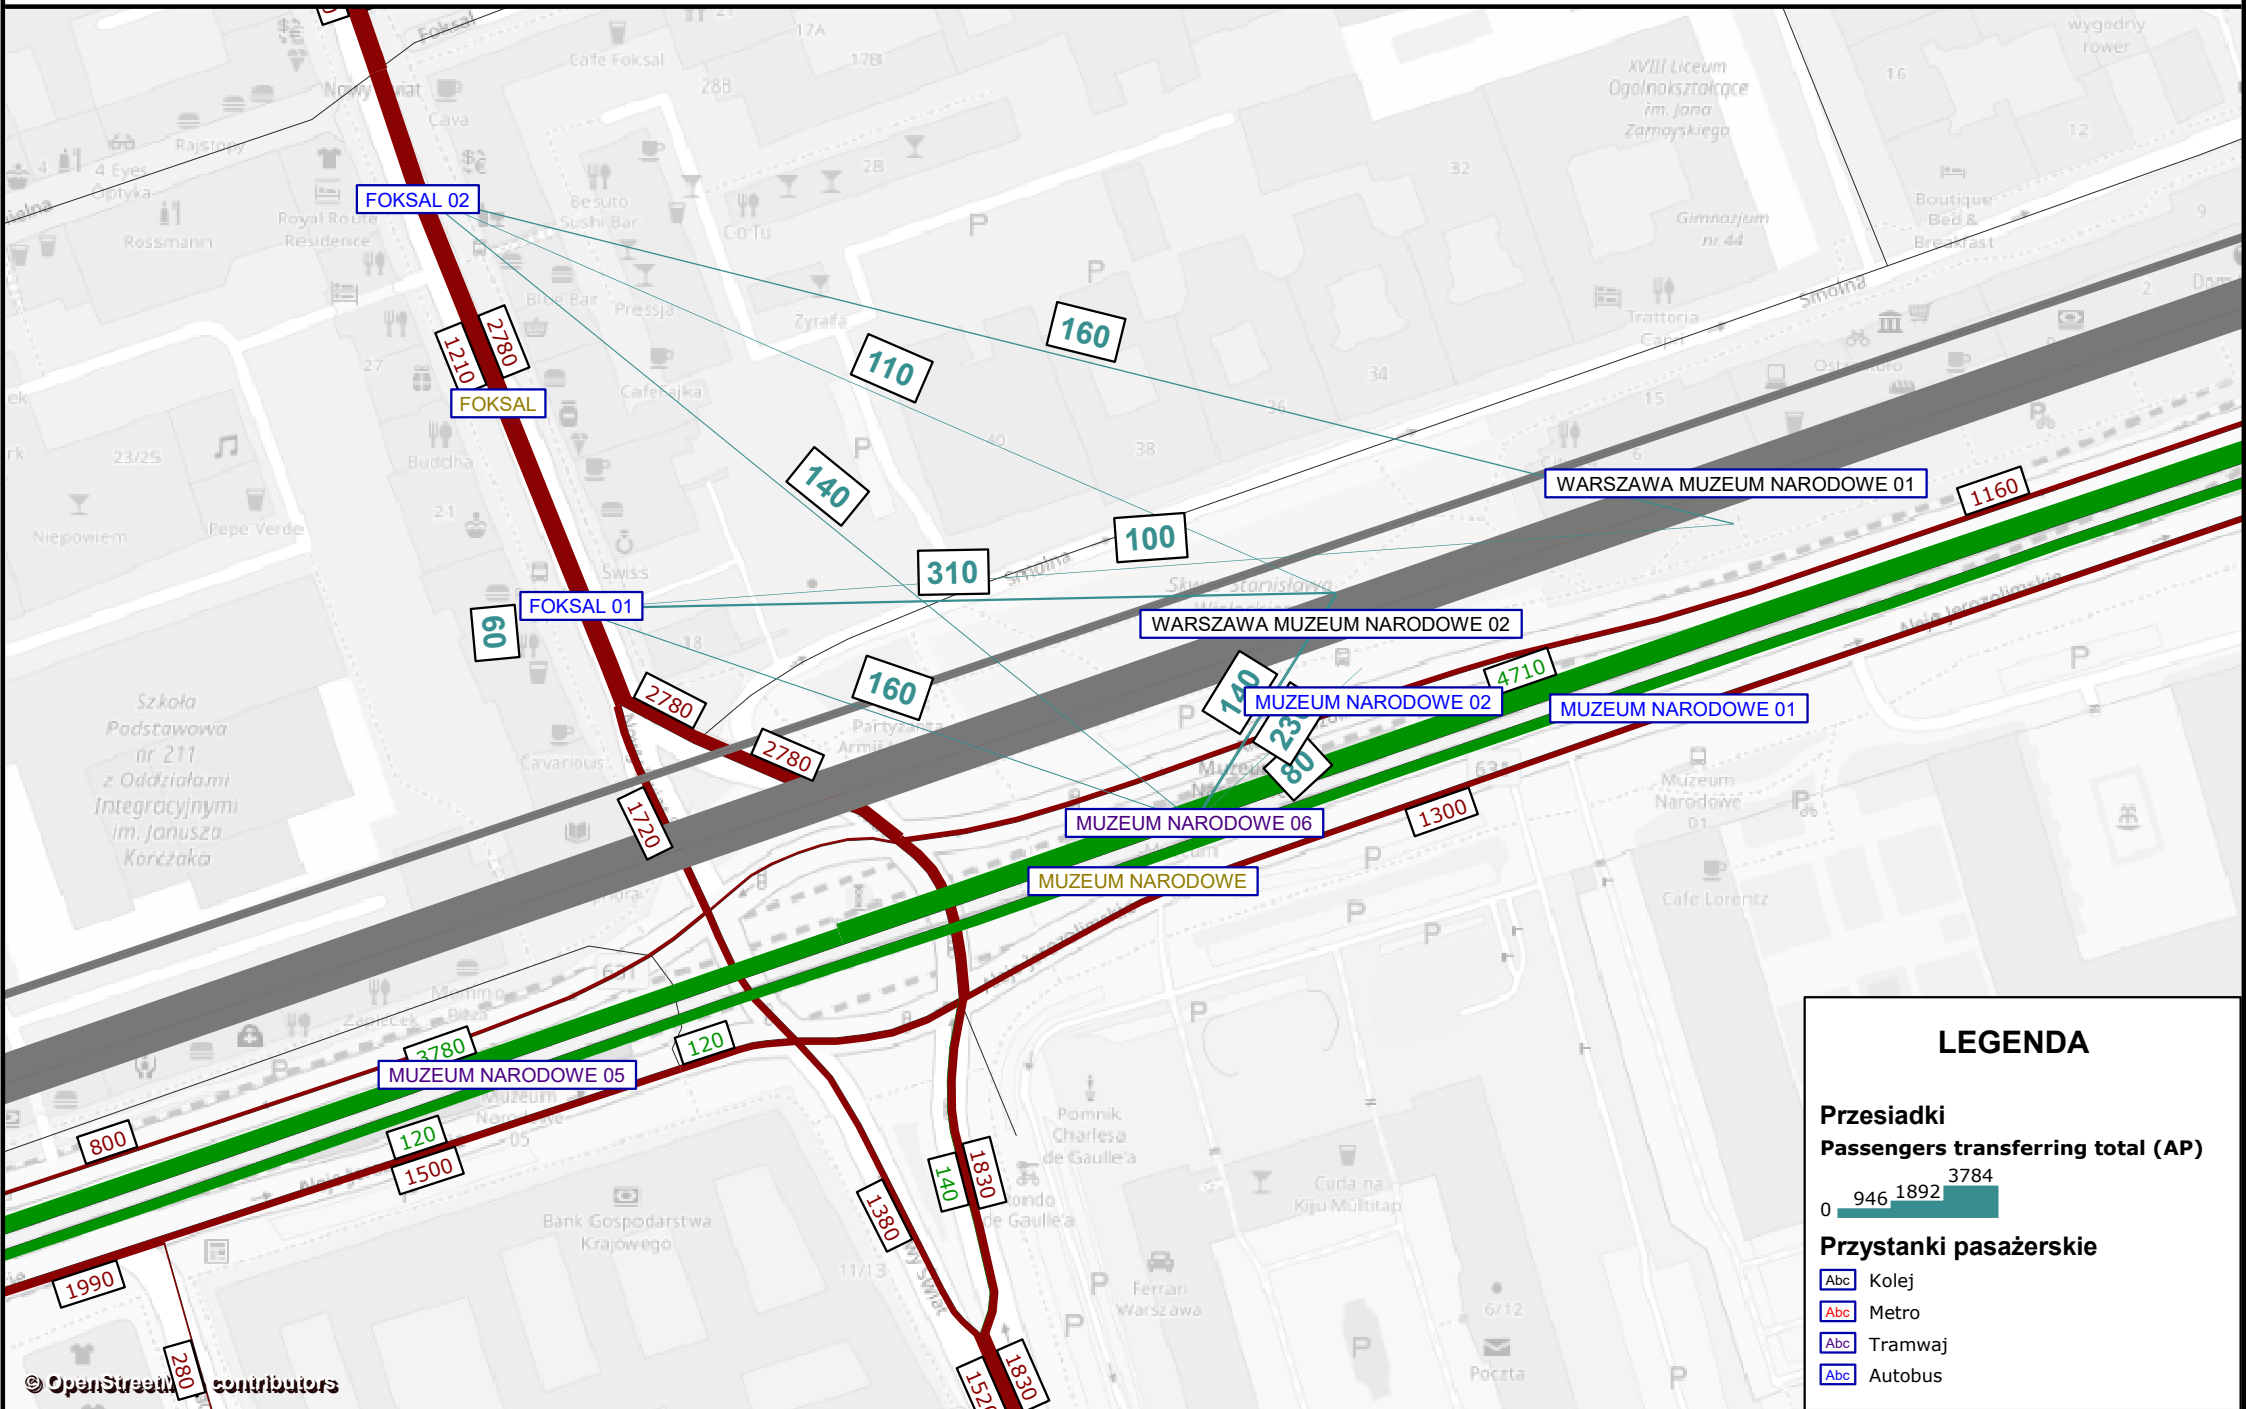

MODEL TRANSPORTOWY AGLOMERACJI WARSZAWSKIEJ

PRZESIADKI W WĘZLE PKP MUZEUM NARODOWE W SZCZYCIE PORANNYM - I2a 2035

MODEL TRANSPORTOWY AGLOMERACJI WARSZAWSKIEJ

PRZESIADKI W WĘZLE PKP MUZEUM NARODOWE W SZCZYCIE PORANNYM - I2b 2016

MODEL TRANSPORTOWY AGLOMERACJI WARSZAWSKIEJ

PRZESIADKI W WĘZLE PKP MUZEUM NARODOWE W SZCZycIE PORANNYM - I2b 2025

MODEL TRANSPORTOWY AGLOMERACJI WARSZAWSKIEJ

PRZESIADKI W WĘZLE PKP MUZEUM NARODOWE W SZCZycIE PORANNYM - I2b 2035