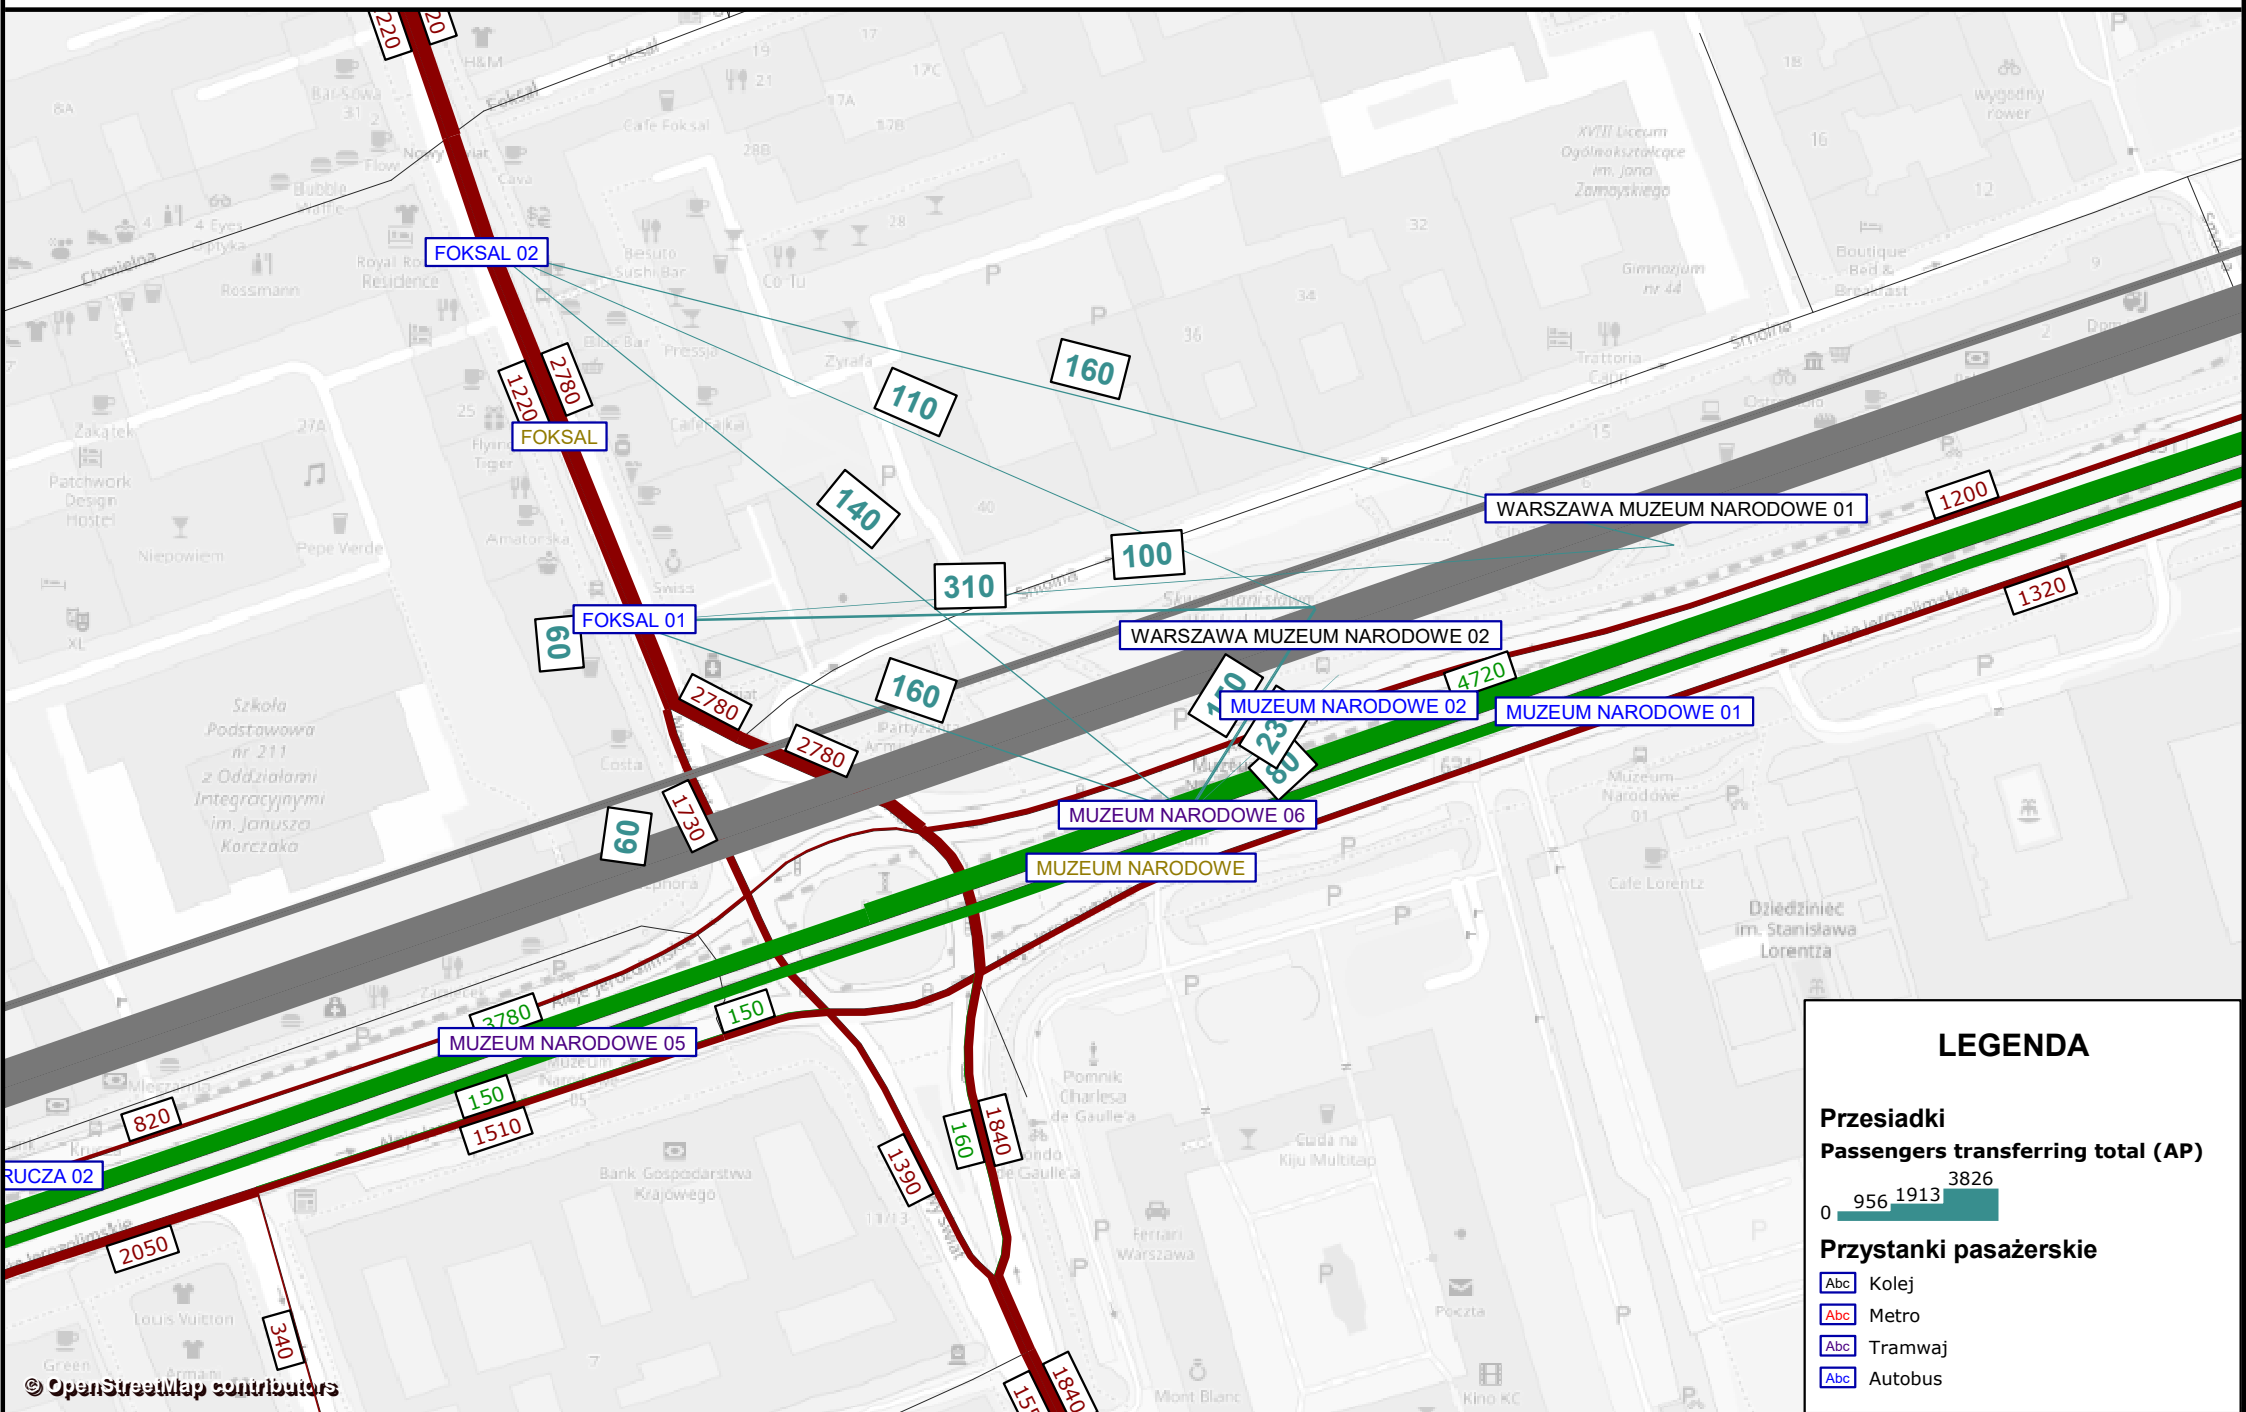

MODEL TRANSPORTOWY AGLOMERACJI WARSZAWSKIEJ

PRZESIADKI W WĘZLE MUZEUM NARODOWE PKP W SZCZycIE PORANNYM - I 1 2035

MODEL TRANSPORTOWY AGLOMERACJI WARSZAWSKIEJ

PRZESIADKI W WĘZLE PKP MUZEUM NARODOWE W SZCZycIE PORANNYM - I2a 2016

MODEL TRANSPORTOWY AGLOMERACJI WARSZAWSKIEJ

LEGENDA

Przesiadki
Passengers transferring total (AP)

0 956 1913 3826

Przystanki pasażerskie

- Abc Kolej
- Abc Metro
- Abc Tramwaj
- Abc Autobus

PRZESIADKI W WĘZLE PKP MUZEUM NARODOWE W SZCZycIE PORANNYM - I2a 2025