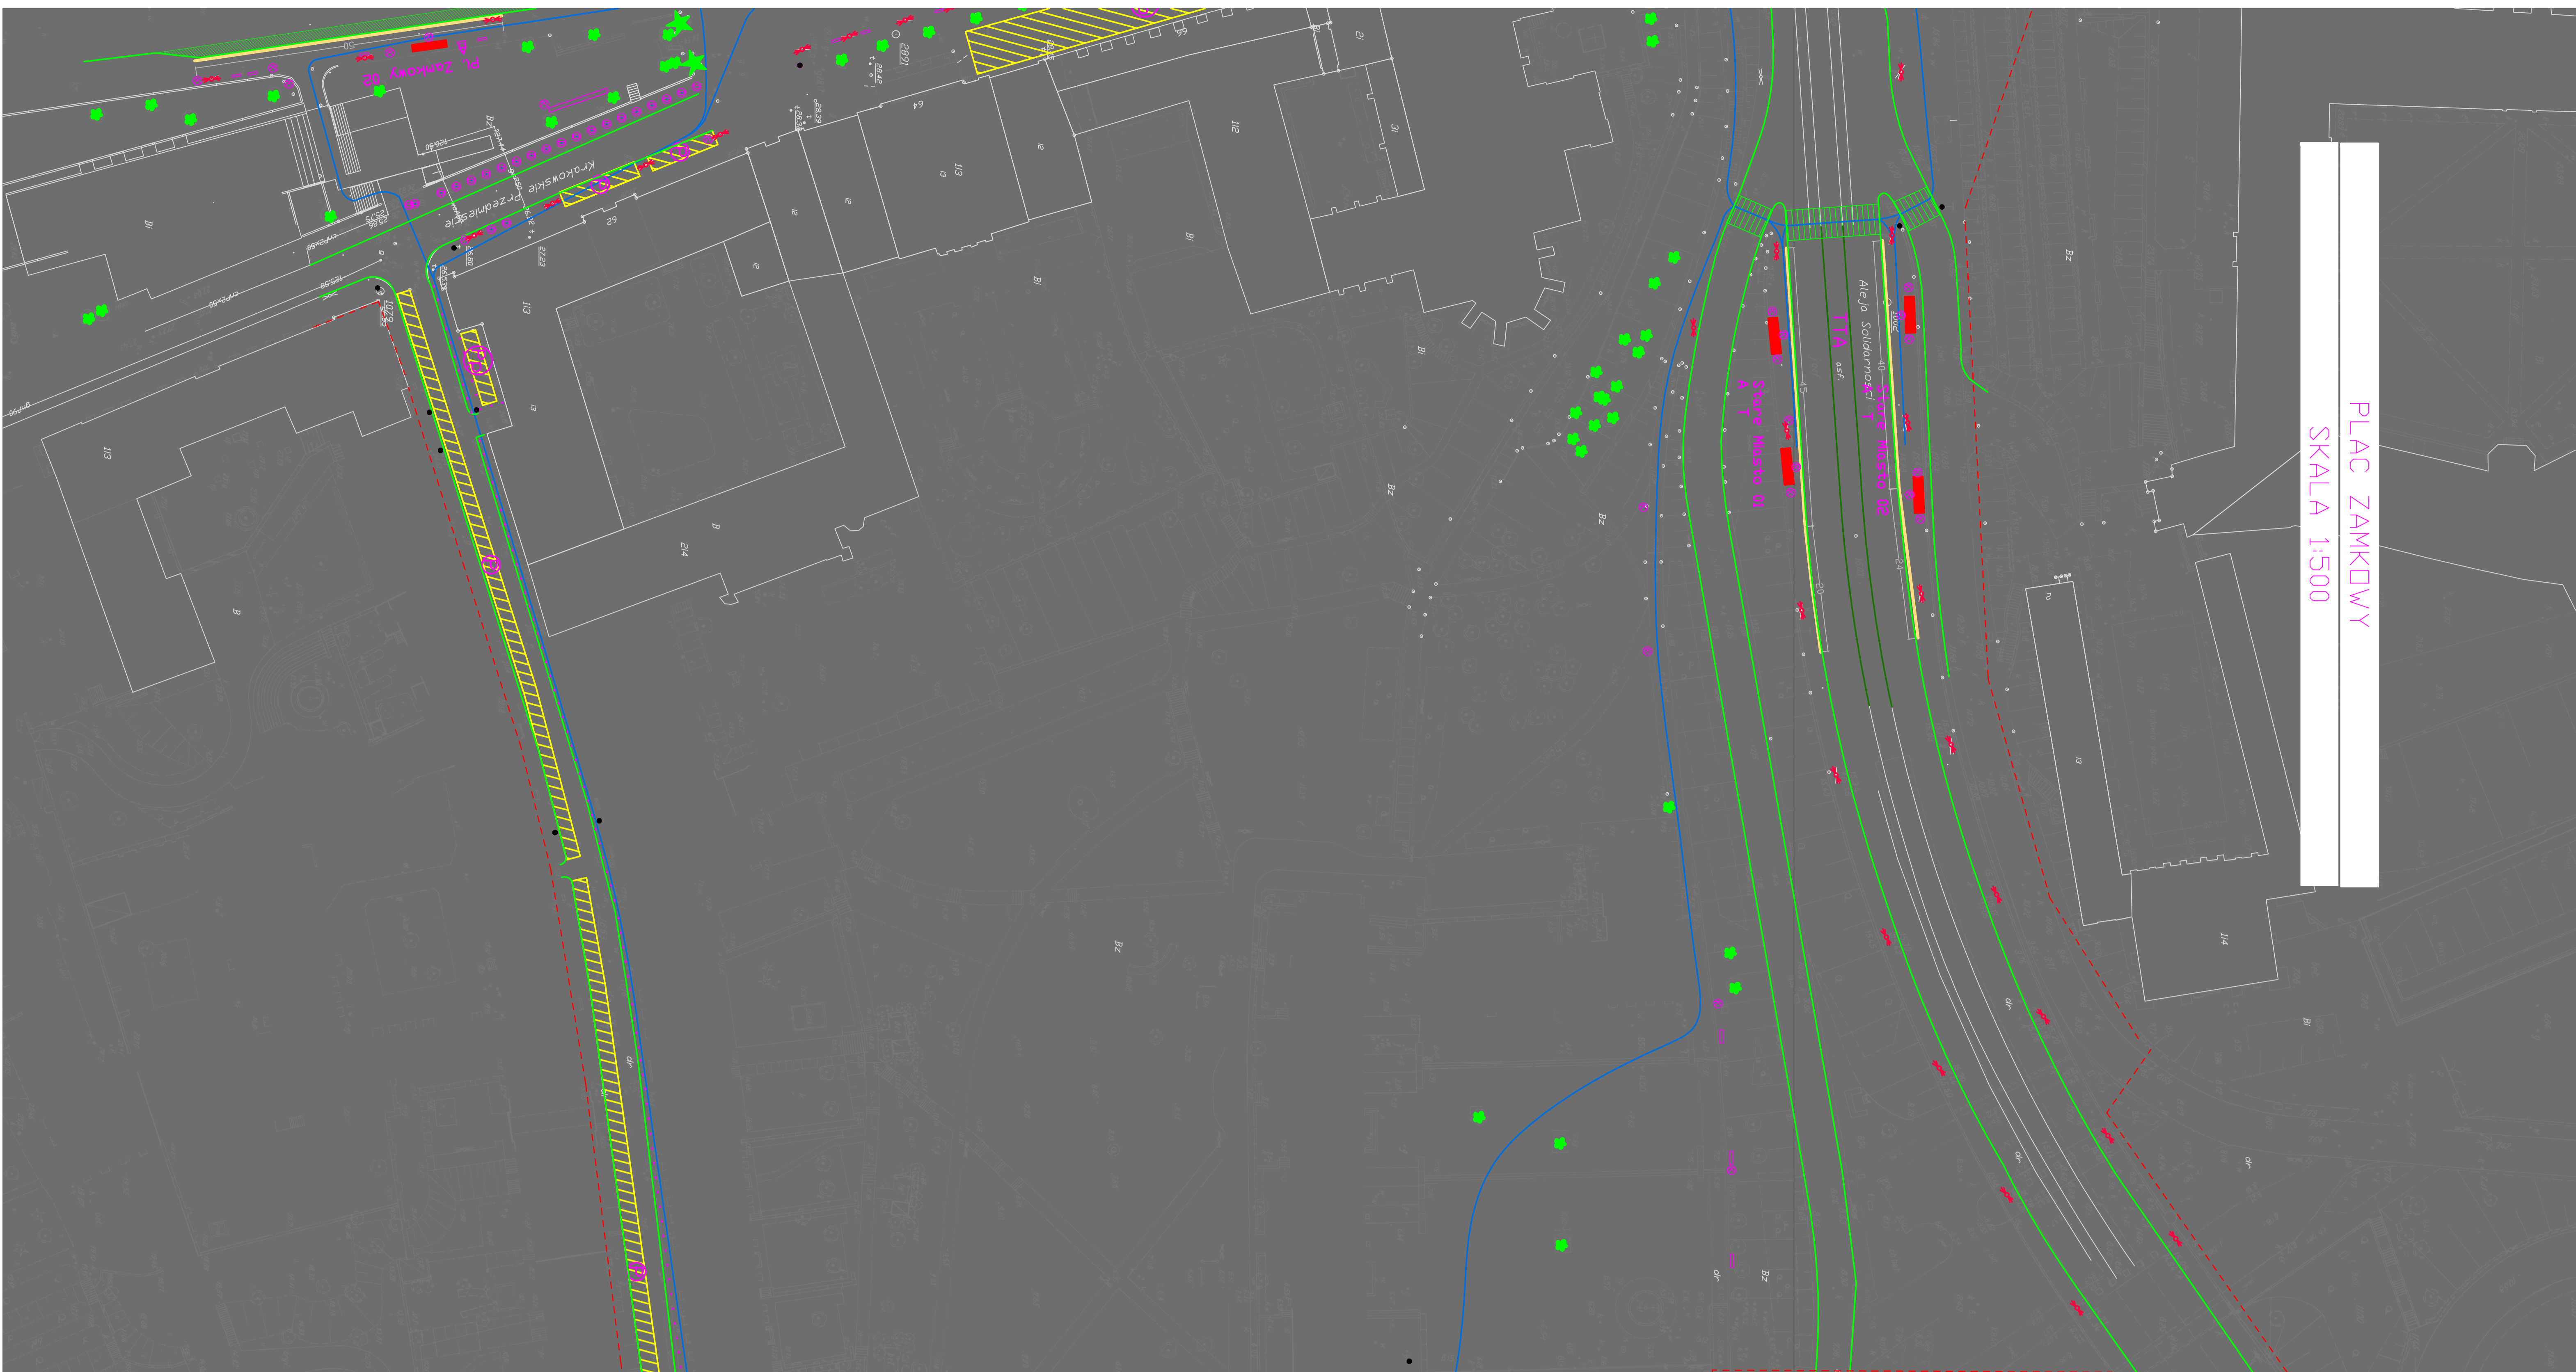

PLAC ZAMKOWY
SKALA 1:500

10m