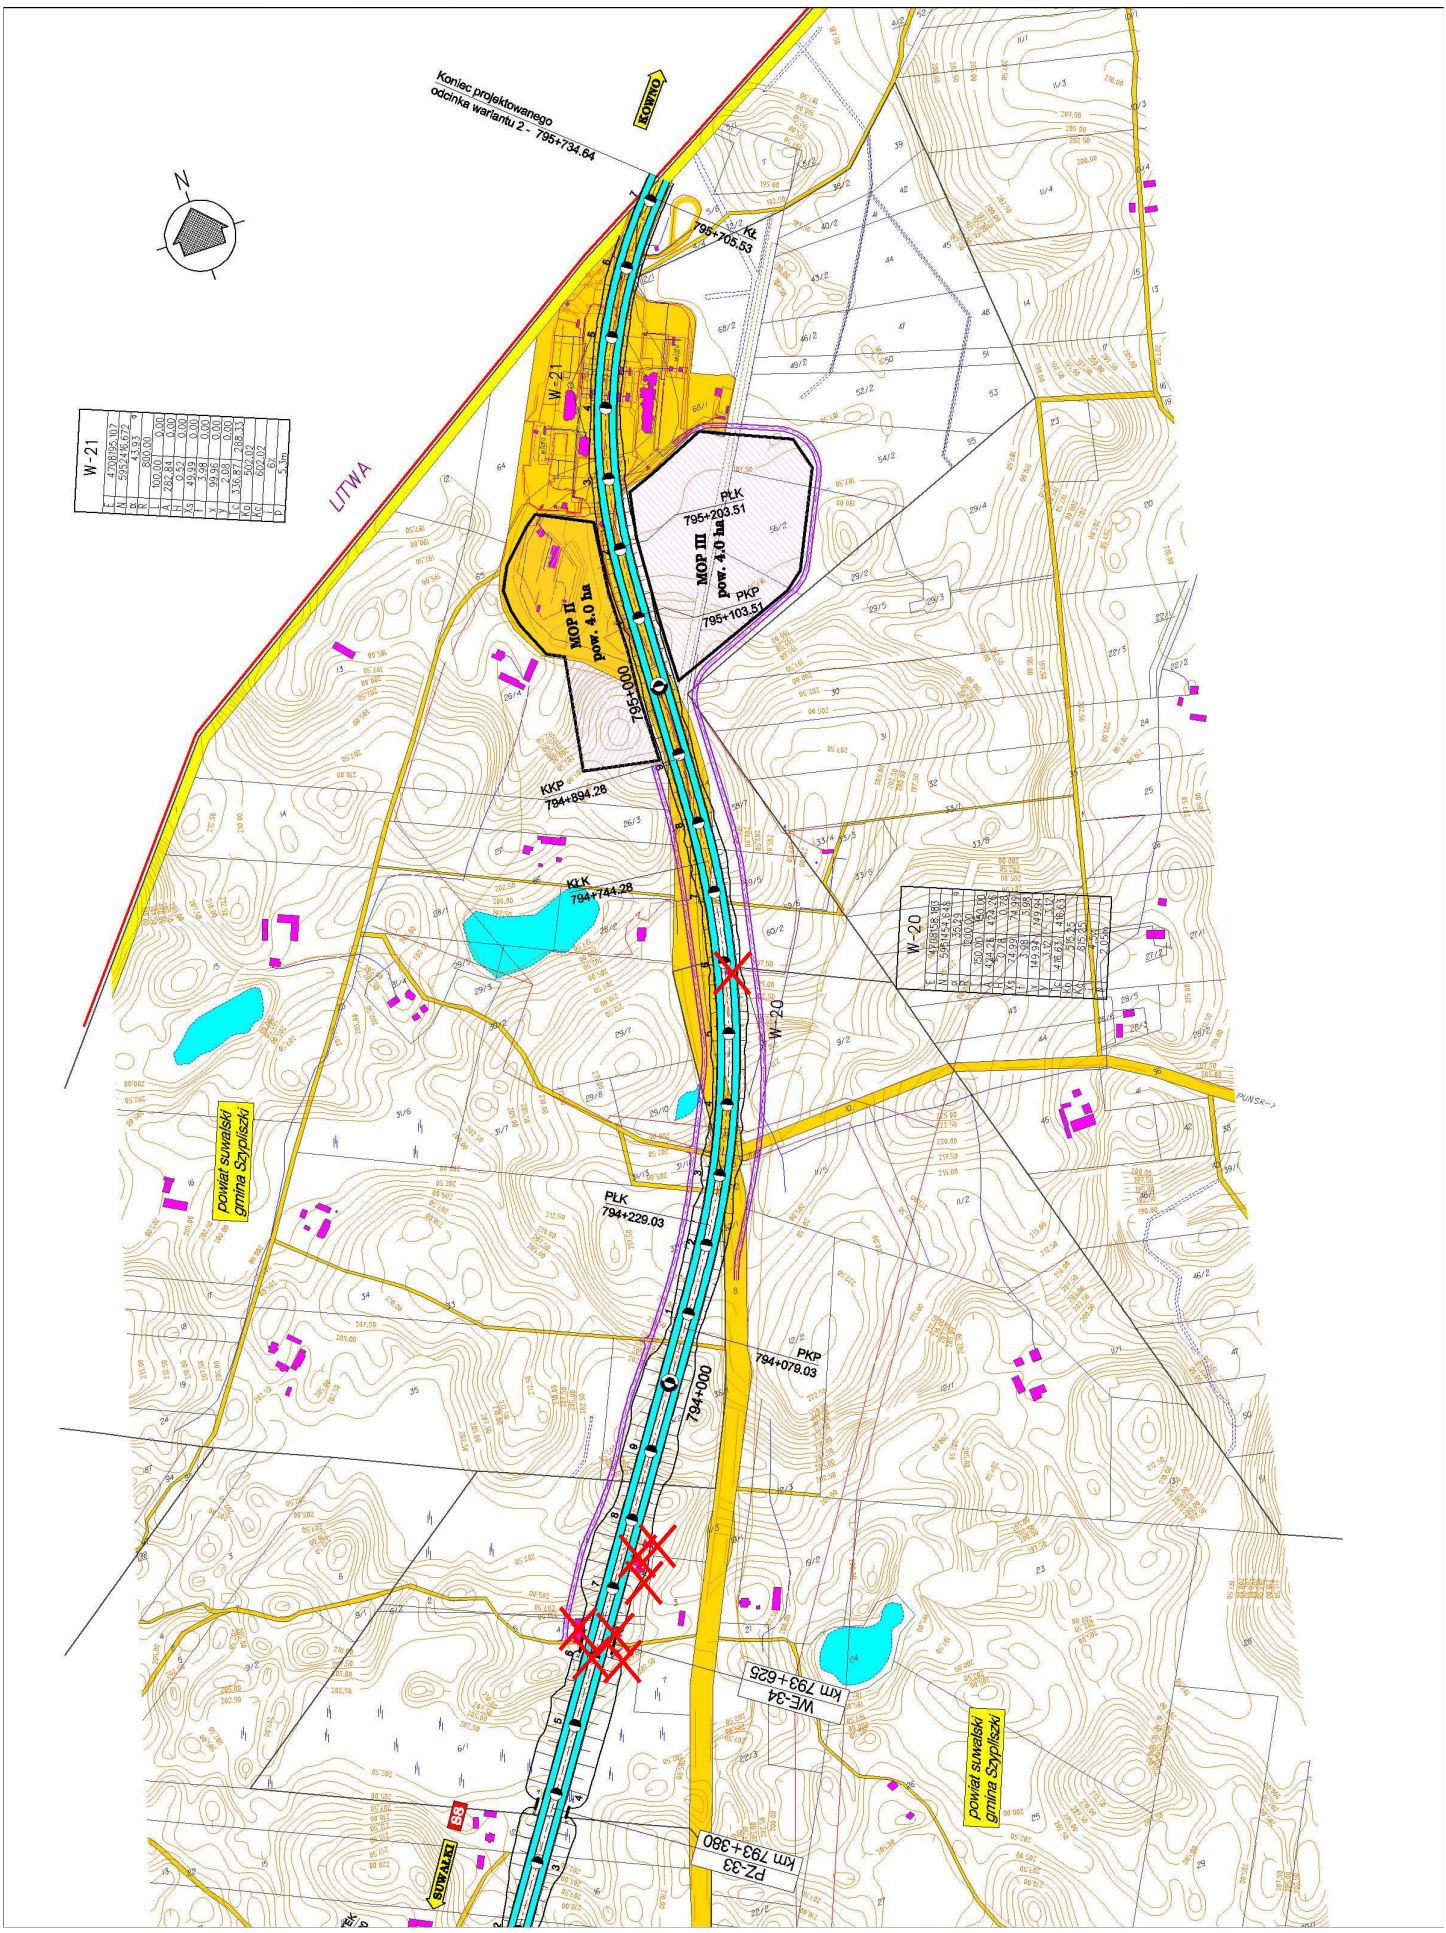

W-21

1	4 200,00	0,07
2	597,24	0,17
3	800,00	0,00
4	300,00	0,00
5	0,52	0,00
6	45,19	0,00
7	39,98	0,00
8	2,09	0,00
9	336,87	2,88
10	602,12	0,00
11	67	0,00
12	5,76	0,00

Koniec projektowanego odcinka wariantu 2 - 795+734,64

KOTWID

LITWA

W-21

MOP II pow. 4.0 ha

MOP III pow. 4.0 ha

KYP 794+894,28

KLK 794+744,28

W-20

PLK 794+229,03

PKP 794+079,00

794+000

WE-34 km 793+625

PZ-33 km 793+380

powiat suwalski
Gmina Szymbark

powiat suwalski
Gmina Szymbark

SUWALSKI